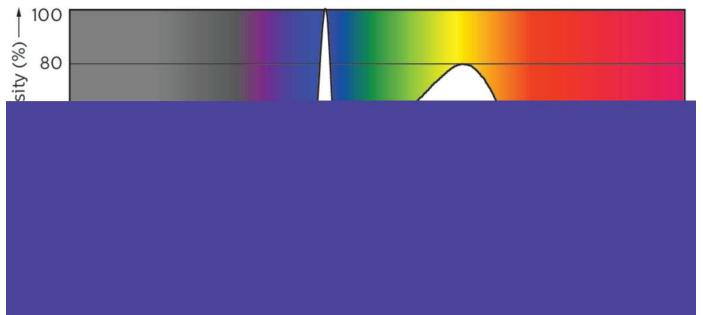

TrueForce LED Public (Carreteras/Áreas- SOX)

Frecuencia de entrada	- Hz
Consumo de energía	31 W
Corriente de lámpara (nom.)	560 mA
Hora de inicio (nom.)	0,5 s
Tiempo de encendido hasta alcanzar el 60 % de luz	0.5 s
Factor de potencia (fracción)	0.9
Voltaje (nom.)	60 V

Temperatura

Temperatura máxima (nom.)	75 °C

Controles y regulación

Regulable	Sí

Mecánicos y de carcasa

Acabado de la bombilla	Mate
Forma de la bombilla	Otros

Aprobación y aplicación

Consumo energético kWh/1000 h	35 kWh

Datos de producto

Nombre de producto del pedido	TForce LED SOX D 40-31W B22d 740 FR
Nombre completo del producto	TrueForce LED SOX D 40-31W B22d 740 FR
Full EOC	871869669938600
Código de pedido	69938600
Código 12NC	929001307902
Cantidad por paquete	1
EAN/UPC - Producto/Caja	8718696699386
Numerador SAP - Paquetes por caja exterior	6
Embalaje con código EAN/UPC	8718696699393

Plano de dimensiones

Product	D	C
TForce LED SOX D 40-31W B22d 740 FR	54 mm	422 mm

Datos fotométricos

Spectral Power Distribution Colour - TForce LED SOX D 40-31W B22d 740 FR