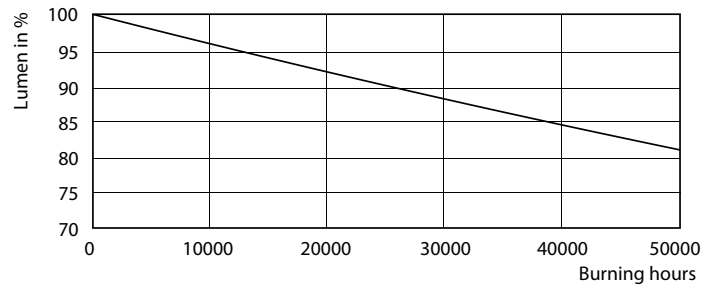

Advertencias y seguridad

- Consulte la guía de instalación o consulte a un representante de Philips Iluminación para ver el diagrama y las instrucciones del cableado.

Datos del producto

Información general		Operativos y eléctricos	
Base del casquillo	B22/BY22d [B22/BY22d]	Flujo luminoso	4.000 lm
Vida útil nominal	50.000 hora(s)	Designación de color	Blanco frío (CW)
Ciclo de encendido/apagado	50.000	Temperatura de color correlacionada (Nom)	4000 K
Lighting Technology	LED	Eficacia lumínica (nominal) (nom.)	129,00 lm/W
Conforme con EU RoHS	Sí	Consistencia del color	<6
		Índice de reproducción cromática (IRC)	70
		LLMF al fin de vida útil nominal (nom.)	70 %
Datos técnicos de la luz			
Código de color	740 [CCT of 4000K]	Operativos y eléctricos	
Ángulo de haz (nom.)	230 °	Line Frequency	- Hz

TrueForce LED Public (Carreteras/Áreas- SOX)

Datos fotométricos

Light Distribution Diagram - TForce LED SOX D 40-31W B22d 740 FR

Vida útil

Life Expectancy Diagram - TForce LED SOX D 40-31W B22d 740 FR

Lumen Maintenance Diagram - TForce LED SOX D 40-31W B22d 740 FR