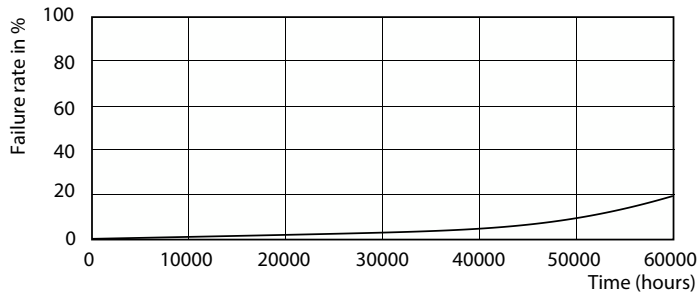

Vida útil

Life Expectancy Diagram - TForce LED SOX D 40-31W B22d 740 FR