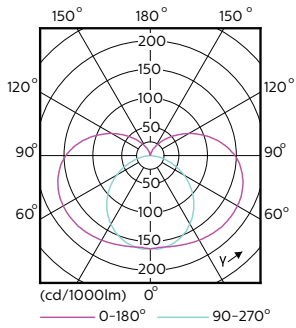

TrueForce LED Public (Carreteras/Áreas- SOX)

Datos fotométricos

Light Distribution Diagram - TForce LED SOX D 40-31W B22d 740 FR