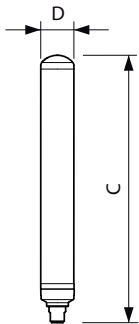

Advertencias y seguridad

- Consulte la guía de instalación o consulte a un representante de Philips Iluminación para ver el diagrama y las instrucciones del cableado.

Datos del producto

Información general		Operativos y eléctricos	
Base del casquillo	B22/BY22d [B22/BY22d]	Flujo luminoso	4.000 lm
Vida útil nominal	50.000 hora(s)	Designación de color	Blanco frío (CW)
Ciclo de encendido/apagado	50.000	Temperatura de color correlacionada (Nom)	4000 K
Lighting Technology	LED	Eficacia lumínica (nominal) (nom.)	129,00 lm/W
Conforme con EU RoHS	Sí	Consistencia del color	<6
		Índice de reproducción cromática (IRC)	70
		LLMF al fin de vida útil nominal (nom.)	70 %
Datos técnicos de la luz			
Código de color	740 [CCT of 4000K]	Operativos y eléctricos	
Ángulo de haz (nom.)	230 °	Line Frequency	- Hz

Temperatura

Temperatura máxima (nom.)	75 °C
---------------------------	-------

Controles y regulación

Regulable	Sí
-----------	----

Mecánicos y de carcasa

Acabado de la bombilla	Mate
Forma de la bombilla	Otros

Plano de dimensiones

Product	D	C
TForce LED SOX D 40-31W B22d 740 FR	54 mm	422 mm

Datos fotométricos

General uniform lighting - TForce LED SOX D 40-31W B22d 740 FR

Spectral Power Distribution Colour - TForce LED SOX D 40-31W B22d 740 FR