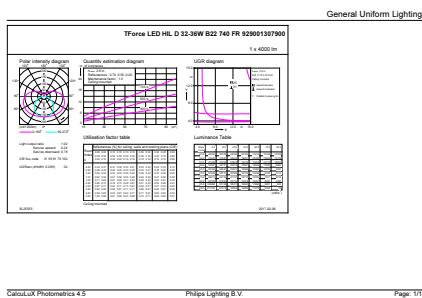

Aprobación y aplicación

Consumo energético kWh/1000 h	35 kWh
-------------------------------	--------

Datos de producto

Nombre de producto del pedido	TForce LED SOX D 40-31W B22d 740 FR
Nombre completo del producto	TrueForce LED SOX D 40-31W B22d 740 FR
Full EOC	871869669938600
Código de pedido	69938600
Código 12NC	929001307902
Cantidad por paquete	1
EAN/UPC - Producto/Caja	8718696699386
Numerador SAP - Paquetes por caja exterior	6
Embalaje con código EAN/UPC	8718696699393

Plano de dimensiones

Product	D	C
TForce LED SOX D 40-31W B22d 740 FR	54 mm	422 mm

Datos fotométricos

General uniform lighting - TForce LED SOX D 40-31W B22d 740 FR

Spectral Power Distribution Colour - TForce LED SOX D 40-31W B22d 740 FR