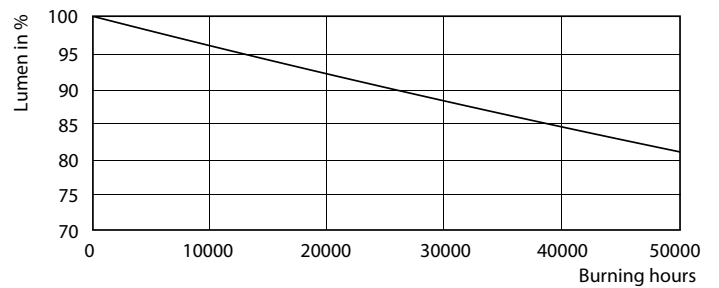

Varning och Säkerhet

• Se installationsguiden eller kontakta en Philips Lighting-representant för att få kopplingschema och instruktioner.

Produktdata

Allmän information		Korrelerad färgtemperatur (nom)	
Sockel	B22/BY22d [B22/BY22d]		4000 K
Nominell livslängd	50 000 h	Ljusutbyte (märkvärde) (nom)	129,00 lm/W
Driftcykel	50 000	Färgbeständighet	<6
Lighting Technology	LED	Färgåtergivningsindex	70
EU RoHS-kompatibel	Ja	LLMF vid slutet av nominell livslängd (nom)	70 %
Ljusteknik		Drift och elektricitet	
Färgkod	740 [CCT of 4000K]	Line Frequency	- Hz
Spridningsvinkel (nom)	230 °	Ingångsfrekvens	- Hz
Ljustöde	4 000 lm	Effektförbrukning	31 W
Färgbeteckning	Kallvit (CW)	Lampström (nom)	560 mA
		Tändningstid (nom)	0,5 s

TrueForce LED för allmänna vägar/utrymmen – SOX

Fotometriska data

Light Distribution Diagram - TForce LED SOX D 40-31W B22d 740 FR

Livslängd

Life Expectancy Diagram - TForce LED SOX D 40-31W B22d 740 FR

Lumen Maintenance Diagram - TForce LED SOX D 40-31W B22d 740 FR