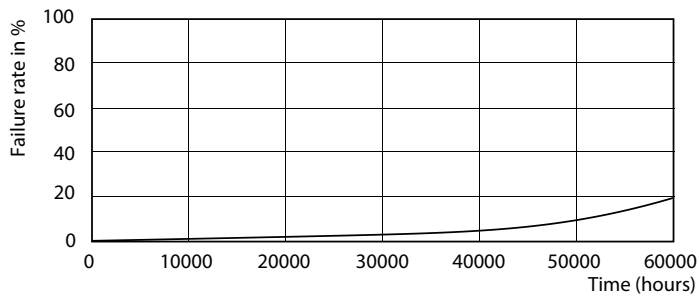

Livslängd

Life Expectancy Diagram - TForce LED SOX D 40-31W B22d 740 FR