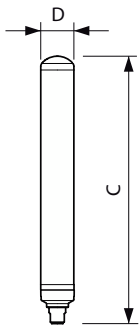

TrueForce LED för allmänna vägar/utrymmen – SOX

Uppvärmningstid till 60 % ljus	0.5 s
Effektfaktor (fraktion)	0.9
Spänning (nom)	60 V
Temperatur	
T-Case max. (nom)	75 °C
Styrenheter och dimring	
Dimbar	Ja
Mekanik och armaturhus	
Ljuskällans ytbehandling	Frostad
Lampform	Annat
Användning och godkännande	
Energiförbrukning kWh/1 000 tim	35 kWh

Produktdata

Beställningsproduktnamn	TForce LED SOX D 40-31W B22d 740 FR
Fullständigt produktnamn	TrueForce LED SOX D 40-31W B22d 740 FR
Full EOC	871869669938600
Beskrivning av lokal kod	8292806
Beställningsnummer	69938600
Materialnummer (12NC)	929001307902
Lokal kod	8292806
SAP-Räknare – Antal per förpackning	1
EAN/UPC – Produkt/fodral	8718696699386
Räknare – antal förpackningar per kartong	6
EAN/UPC – Hölje	8718696699393

Måttskiss

Product	D	C
TForce LED SOX D 40-31W B22d 740 FR	54 mm	422 mm