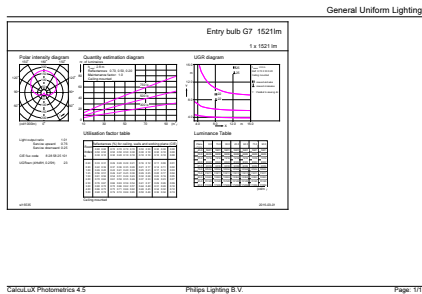

Dane fotometryczne

General uniform lighting - CorePro LEDbulb ND 12.5-100W A60 E27 865

Spectral Power Distribution Colour - CorePro LEDbulb ND 12.5-100W A60 E27 865