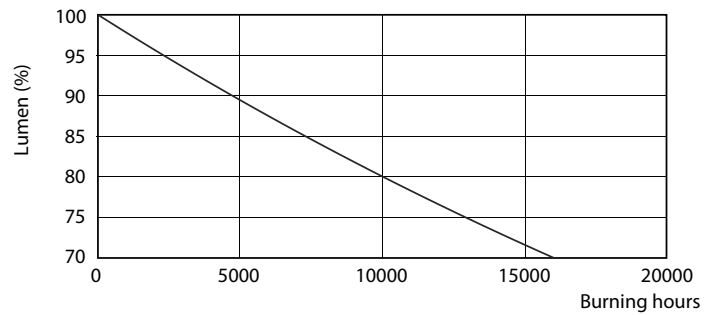

Dane produktu

Informacje ogólne	
Podstawa-nasadka	E27 [E27]
Nominalny okres eksploatacji	15 000 h
Cykl Przetwarzania	50 000
Lighting Technology	LED
Wartość referencyjna pomiaru strumienia	Sphere
Zgodność z normą UE RoHS	Tak
Dane techniczne oświetlenia	
Kod barwy	865 [CCT of 6500K]
Kąt rozsyłu światła (Nom)	200 °
Strumień Świetlny	1 521 lm
Oznaczenie koloru	Zimne światło dzienne
Skorelowana Temperatura Barwowa (Nom)	6500 K
Skuteczność świetlna (znamionowa) (Nom)	121,00 lm/W
Jednorodność barw	<6
Wskaźnik oddawania barw (CRI)	80
LLMF At End Of Nominal Lifetime (Nom)	70 %
Eksploatacja i połączenie elektryczne	
Częstotliwość linii	50 to 60 Hz

CorePro LEDbulb

Dane fotometryczne

Light Distribution Diagram - CorePro LEDbulb ND 12.5-100W A60 E27 865

Okres eksploatacji

Life Expectancy Diagram - CorePro LEDbulb ND 12.5-100W A60 E27 865

Lumen Maintenance Diagram - CorePro LEDbulb ND 12.5-100W A60 E27 865