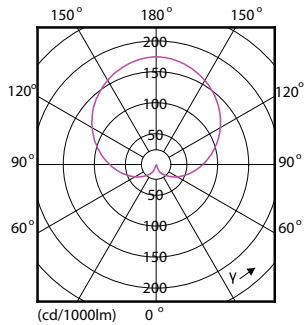

Dane produktu

Informacje ogólne	
Podstawa-nasadka	E27 [E27]
Nominalny okres eksploatacji	15 000 h
Cykl Przetwarzania	50 000
Lighting Technology	LED
Wartość referencyjna pomiaru strumienia	Sphere
Zgodność z normą UE RoHS	Tak
Dane techniczne oświetlenia	
Kod barwy	865 [CCT of 6500K]
Kąt rozsyłu światła (Nom)	200 °
Strumień Świetlny	1 521 lm
Oznaczenie koloru	Zimne światło dzienne
Skorelowana Temperatura Barwowa (Nom)	6500 K
Skuteczność świetlna (znamionowa) (Nom)	121,00 lm/W
Jednorodność barw	<6
Wskaźnik oddawania barw (CRI)	80
LLMF At End Of Nominal Lifetime (Nom)	70 %
Eksploatacja i połączenie elektryczne	
Częstotliwość linii	50 to 60 Hz

Rysunki techniczne

Product	D	C
CorePro LEDbulb ND 12.5-100W A60 E27 865	60 mm	110 mm

Dane fotometryczne

General uniform lighting - CorePro LEDbulb ND 12.5-100W A60 E27 865

Spectral Power Distribution Colour - CorePro LEDbulb ND 12.5-100W A60 E27 865

CorePro LEDbulb

Dane fotometryczne

Light Distribution Diagram - CorePro LEDbulb ND 12.5-100W A60 E27 865

Okres eksploatacji

Life Expectancy Diagram - CorePro LEDbulb ND 12.5-100W A60 E27 865

Lumen Maintenance Diagram - CorePro LEDbulb ND 12.5-100W A60 E27 865