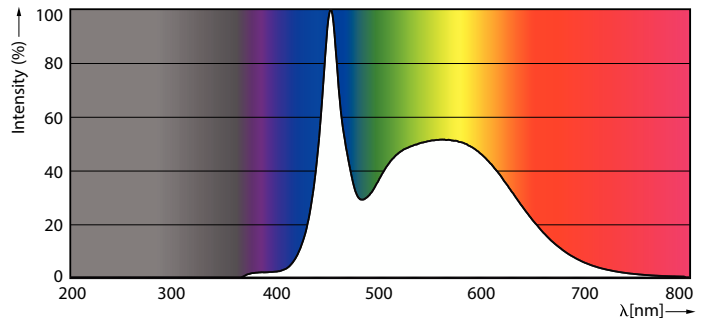

Dane fotometryczne

General uniform lighting - CorePro LEDbulb ND 12.5-100W A60 E27 865

Spectral Power Distribution Colour - CorePro LEDbulb ND 12.5-100W A60 E27 865