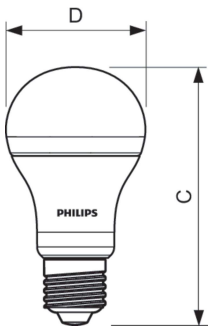

Dane produktu

Informacje ogólne	
Podstawa-nasadka	E27 [E27]
Nominalny okres eksploatacji	15 000 h
Cykl Przetwarzania	50 000
Lighting Technology	LED
Wartość referencyjna pomiaru strumienia	Sphere
Zgodność z normą UE RoHS	Tak
Dane techniczne oświetlenia	
Kod barwy	865 [CCT of 6500K]
Kąt rozsyłu światła (Nom)	200 °
Strumień Świetlny	1 521 lm
Oznaczenie koloru	Zimne światło dzienne
Skorelowana Temperatura Barwowa (Nom)	6500 K
Skuteczność świetlna (znamionowa) (Nom)	121,00 lm/W
Jednorodność barw	<6
Wskaźnik oddawania barw (CRI)	80
LLMF At End Of Nominal Lifetime (Nom)	70 %
Eksploatacja i połączenie elektryczne	
Częstotliwość linii	50 to 60 Hz

CorePro LEDbulb

Certyfikaty i zastosowania

Klasa Efektywności Energetycznej	E
Zużycie energii elektrycznej w kWh/1000 h	13 kWh
Numer Rejestracyjny EPREL	397638
EyeComfort	Tak

Dane techniczne produktu

Nazwa produktu na zamówieniu	CorePro LEDbulb ND 12.5-100W A60 E27 865
Pełna nazwa produktu	CorePro LEDbulb ND 12.5-100W A60 E27 865

Rysunki techniczne

Product	D	C
CorePro LEDbulb ND 12.5-100W A60 E27 865	60 mm	110 mm

Dane fotometryczne

General uniform lighting - CorePro LEDbulb ND 12.5-100W A60 E27 865

Spectral Power Distribution Colour - CorePro LEDbulb ND 12.5-100W A60 E27 865