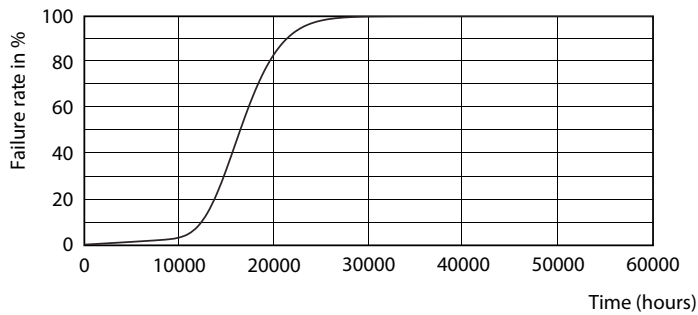

Okres eksploatacji

Life Expectancy Diagram - CorePro LEDbulb ND 12.5-100W A60 E27 865