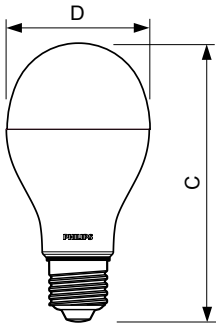

CorePro LEDbulb

Produktdata

Fuldstændig produktkode	871869670169000
Ordreproduktnavn	CorePro LEDbulb ND 18-120W E27 840 A67
EAN/UPC – produkt	8718696701690
Ordrekode	70169000
Lokal ordrekode	2057808499

Tæller – antal pr. pakke	1
Tæller – antal pakker pr. kasse (udvendig emballage)	10
SAP-materiale	929001313302
Nettovægt (stykke)	0,120 kg

Målskitse

A67 220-240V 18W-120W 4000K E27 ND

Product	D	C
CorePro LEDbulb ND 18-120W E27 840 A67	69 mm	132 mm