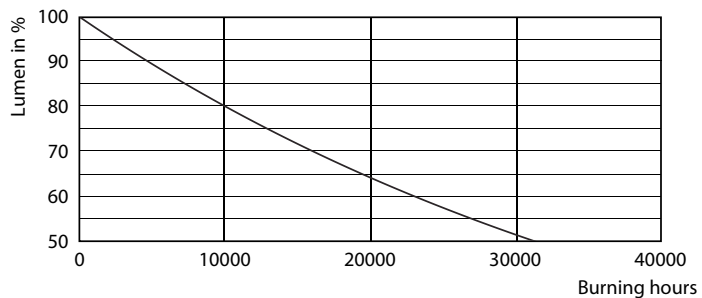

CorePro LEDbulb

Levetid

LEDbulb 120W E27 827 FR A67

LEDbulb 120W E27 827 FR A67