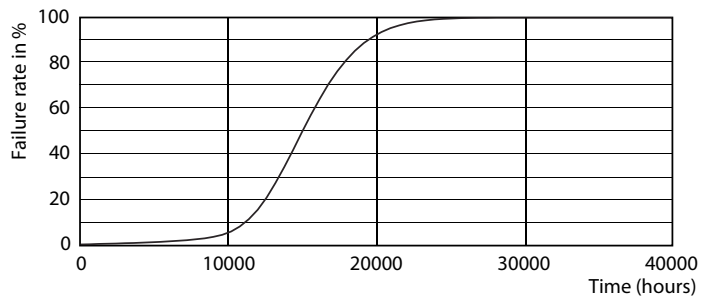

CorePro LEDbulb

Levetid

LEDbulb 120W E27 827 FR A67

LEDbulb 120W E27 827 FR A67