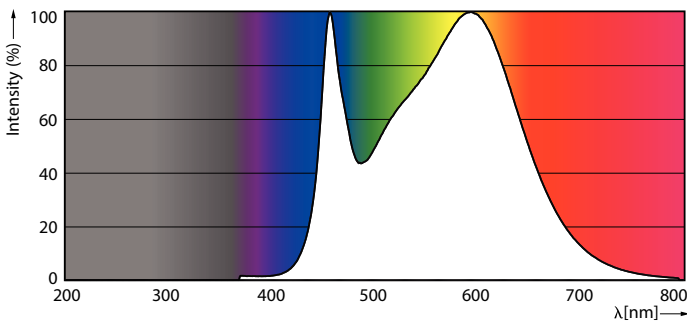

LEDbulb 120W E27 840 FR A67