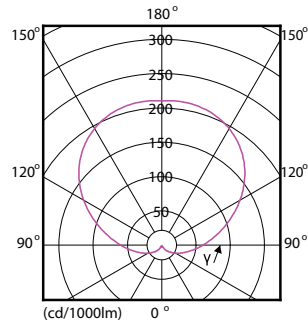

LEDbulb 120W E27 827 FR A67

Fotometriske data