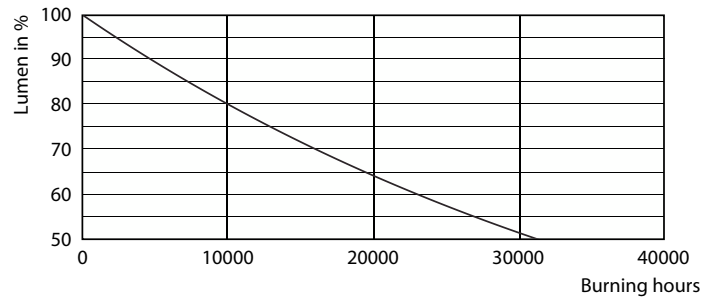

Lumen Maintenance Diagram - CorePro LEDbulb ND 18-120W E27 840 A67