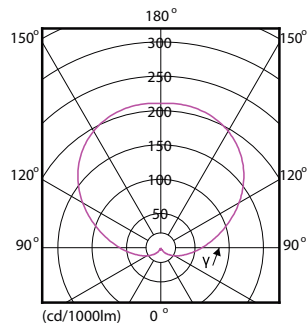

Photometrische Daten