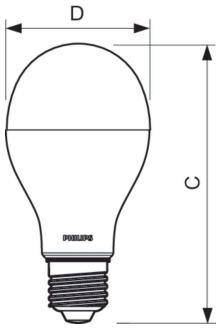

### Produkt Daten

Allgemeine Informationen		Betrieb und Elektrik	
Sockel	E27 [E27]	Farbwiedergabeindex (CRI)	80
Nennlebensdauer	15'000 Stunde(n)	Restlichtstrom am Ende der Nennlebensdauer (Nom.)	70 %
Schaltzyklus	50'000	Netzfrequenz	50 to 60 Hz
Beleuchtungstechnologie	LED	Eingangsfrequenz	50 bis 60 Hz
EU RoHS-konform	Ja	Energieverbrauch	18 W
Farbcode	840 [CCT of 4000K]	Lampenstrom (Nom)	150 mA
Ausstrahlungswinkel (Nom)	200 Grad	Äquivalente Leistung	120 W
Lichtstrom	2'000 lm	Startzeit (Nom)	0.5 s
Lichtfarbe	Kaltweiß (CW)	Aufwärmzeit bis 60 % Licht	0.5 s
Ähnlichste Farbtemperatur (Nom)	4000 K	Leistungsfaktor (Bruchteil)	0.5
Nennlichtausbeute (nom.)	111.11 lm/W	Spannung (Nom)	220-240 V
Farbkonsistenz	<6		

## Abmessungsskizzen

Product	D	C
CorePro LEDbulb ND 18-120W E27 840 A67	69 mm	132 mm