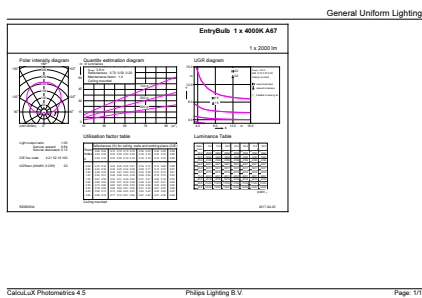

Photometrische Daten