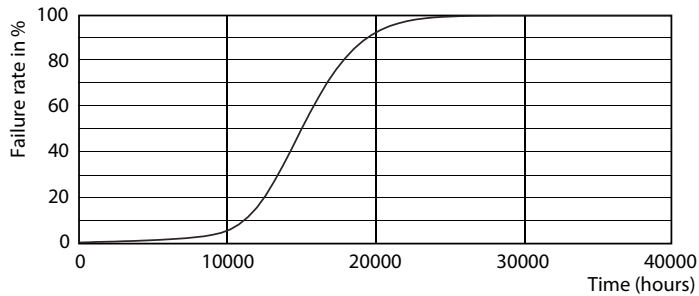

Lebensdauer

Life Expectancy Diagram - CorePro LEDbulb ND 18-120W E27 840 A67