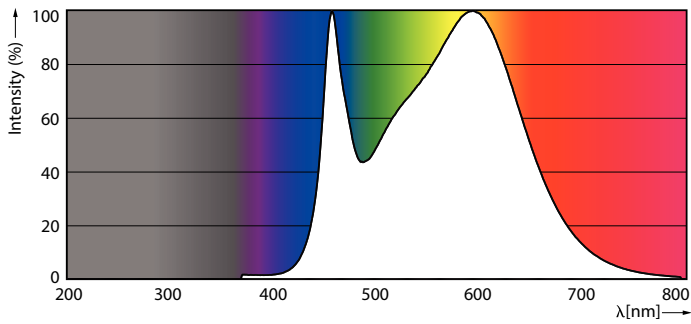

LEDbulb 120W E27 840 FR A67