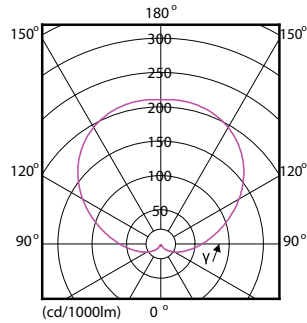

LEDbulb 120W E27 827 FR A67

Données photométriques