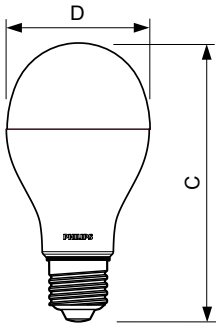

CorePro LEDbulb

Désignation Produit	CorePro LEDbulb ND 18-120W E27 840 A67
Code barre produit (EAN)	8718696701690
Code de commande	70169000
Unité d'emballage	1

Conditionnement par carton	10
Code industriel (12NC)	929001313302
Poids net (pièce)	0,120 kg

Schéma dimensionnel

A67 220-240V 18W-120W 4000K E27 ND

Product	D	C
CorePro LEDbulb ND 18-120W E27 840 A67	69 mm	132 mm