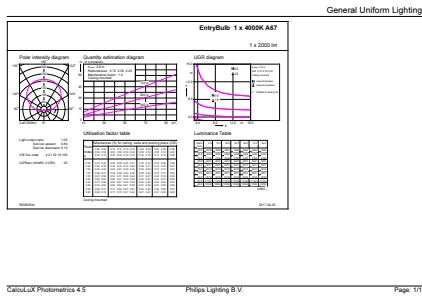

Données photométriques

LEDbulb 120W E27 840 FR A67