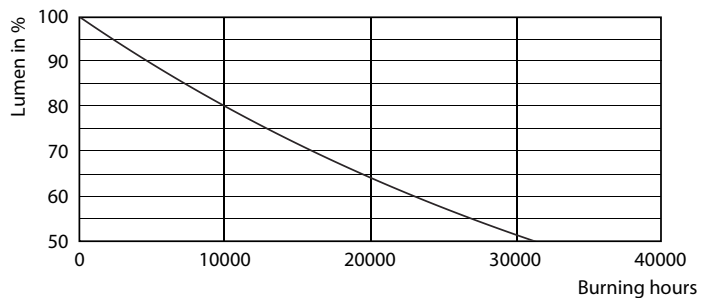

Données du produit

Caractéristiques générales	
Culot	E27 [E27]
Durée de vie nominale (nom.)	15000 h
Cycle d'allumage	50000X
Type technique	18-120W

Photométries et Colorimétries	
Code couleur	840 [CCT de 4000K]
Angle d'émission du faisceau (nom.)	200 °
Flux lumineux (nom.)	2000 lm
Flux lumineux (nominal) (nom.)	2000 lm
Couleur	Blanc brillant (CW)
Température de couleur proximale (nom.)	4000 K
Efficacité lumineuse (valeur nominale)	111,11 lm/W
Variation des coordonnées trichromatiques en fonction du temps de fonctionnement	<6
Indice de rendu des couleurs (nom.)	80
LLMF à la fin de la durée de vie nominale (nom.)	70 %

Données photométriques

LEDbulb 120W E27 840 FR A67

LEDbulb 120W E27 827 FR A67

LEDbulb 120W E27 840 FR A67

CorePro LEDbulb

Durée de vie

LEDbulb 120W E27 827 FR A67

LEDbulb 120W E27 827 FR A67