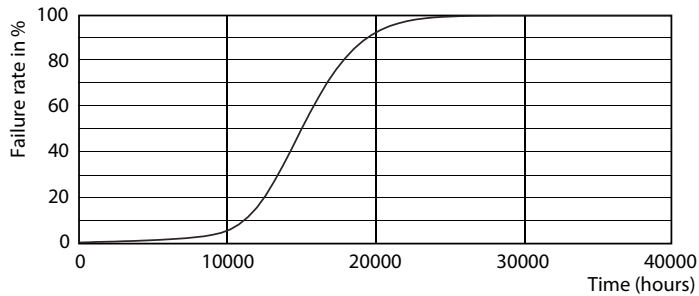

Durată de viață

Life Expectancy Diagram - CorePro LEDbulb ND 18-120W E27 840 A67