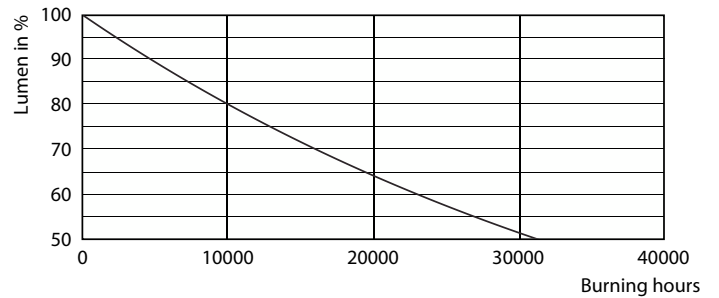

Lumen Maintenance Diagram - CorePro LEDbulb ND 18-120W E27 840 A67