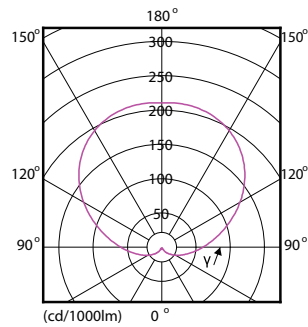

Date fotometrice

General uniform lighting - CorePro LEDbulb ND 18-120W E27 840 A67

Light Distribution Diagram - CorePro LEDbulb ND 18-120W E27 840 A67