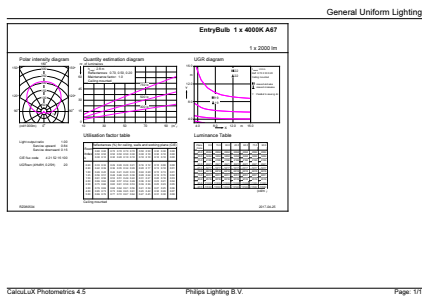

Date fotometrice

General uniform lighting - CorePro LEDbulb ND 18-120W E27 840 A67

Light Distribution Diagram - CorePro LEDbulb ND 18-120W E27 840 A67