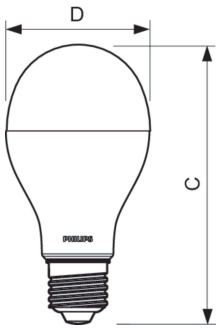

CorePro LEDbulb

Aprobare și aplica ie

Consum de energie kWh/1000 h 18 kWh

Date despre produs

Nume comandă produs CorePro LEDbulb ND 18-120W E27 840 A67

Numele complet al produsului CorePro LEDbulb ND 18-120W E27 840 A67

Full EOC 871869670169000

Cod de comandă 70169000

Număr material (12NC) 929001313302

Numărător SAP – Cantitate per pachet 1

EAN/UPC – Produs/Cutie 8718696701690

Numărător SAP – Pachete per exterior 10

EAN/UPC – Cutie 8718696701706

Cote

Product	D	C
CorePro LEDbulb ND 18-120W E27 840 A67	69 mm	132 mm