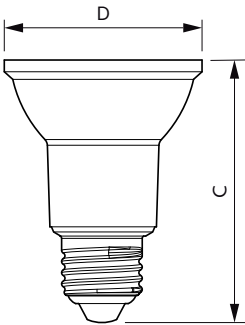

MASTER LEDspot PAR

Poids net (pièce)

0,120 kg

Schéma dimensionnel

PAR20 220-240V 6W-50W 25D 2700K E26 D

Product	D	C
MAS LEDspot CLA D 6-50W 827 PAR20 25D	64 mm	85 mm

Données photométriques

MASTER LEDspot PAR 50W E27 827 25D