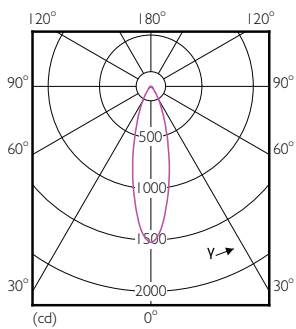

MASTER LEDspot PAR 50W E27 827 25D