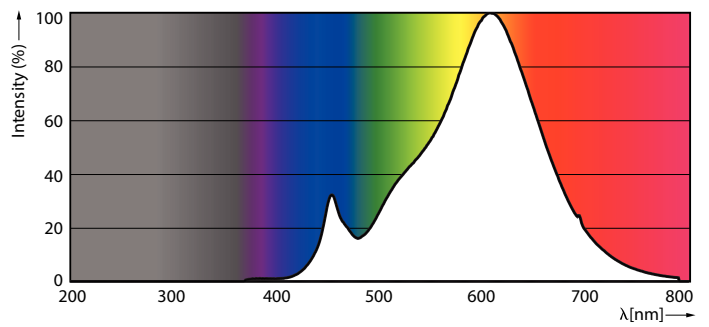

MASTER LEDspot PAR 50W E27 827 25D