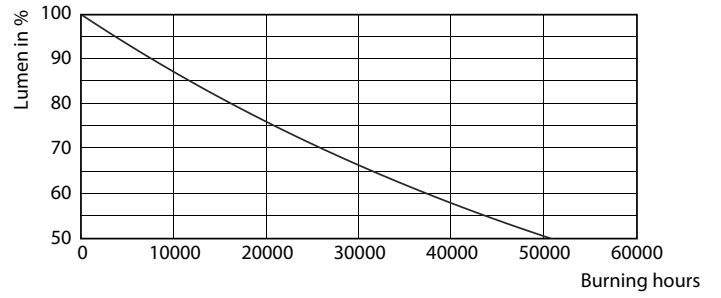

Product data

General Information	
Cap base	E27 [E27]
Nominal lifetime (nom.)	25000 h
Technical type	6-50W
Light Technical	
Colour Code	827 [CCT of 2,700 K]
Technical Beam Angle (Nom)	25°
Lamp Luminous Flux 25°C EL (Nom)	520 lm
Lamp Luminous Flux (Nom)	520 lm
Luminous intensity (nom.)	1500 cd
Colour Designation	Warm white (WW)
Rated beam angle	25°
Colour Temperature, horizontal (Nom)	2700 K
Lamp Luminous Efficacy EM (Nom)	86.67 lm/W
Colour consistency	<6
Colour Rendering Index,horiz (Nom)	80

Product	D	C
MAS LEDspot D 6-50W E27 827 PAR20 25D	64 mm	85 mm

Photometric data

MASTER LEDspot PAR 50W E27 827 25D

MASTER LEDspot PAR 50W E27 827 25D

MASTER LEDspot PAR 50W E27 827 25D

MASTER LEDspot PAR

Lifetime