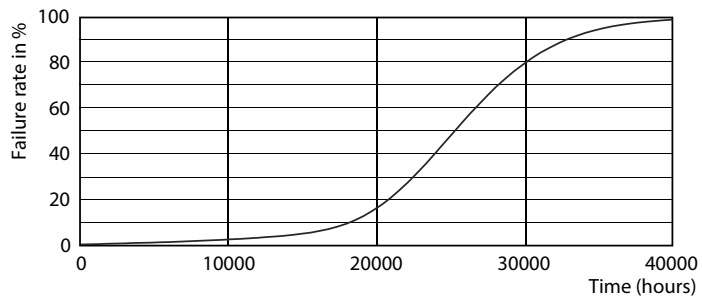

MASTER LEDspot PAR

Levetid

MASTER LEDspot PAR 50W E27 827 25D

MASTER LEDspot PAR 50W E27 827 25D