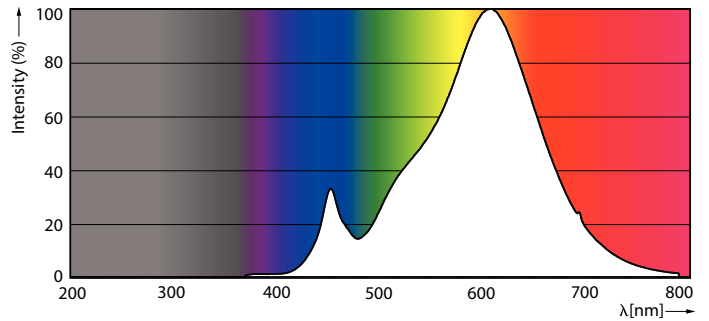

Produkt data

Generelle oplysninger	
Sokkel	E27 [E27]
Nominal levetid (nom.)	25000 h
Interval mellem tænd/sluk	25000X
Teknisk type	6-50W
Lysteknisk	
Farvekode	830 [CCT af 3000K]
Spredningsvinkel (nom.)	25°
Lysstrøm (nom.)	515 lm
Lysstrøm (nominel) (nom.)	515 lm
Lysstyrke (nom.)	1500 cd
Farvebetegnelse	Hvid (WH)
Nominal spredningsvinkel	25°
Korreleret farvetemperatur (nom.)	3000 K
Lyseffekt (nominel) (nom.)	89,17 lm/W
Farveensartethed	<6
Farvegengivelsesindeks (nom.)	80
LLMF ved den nominelle levetids udløb (nom.)	70 %
Lysstrøm i kegle på 90° (nominel)	515 lm

Målskitse

PAR20 220-240V 6W-50W 25D 3000K E26 D

Product	D	C
MAS LEDspot CLA D 6-50W 830 PAR20 25D	64 mm	85 mm

Fotometriske data

MASTER LEDspot PAR 50W E27 830 25D

MASTER LEDspot PAR 50W E27 830 25D

MASTER LEDspot PAR 50W E27 830 25D