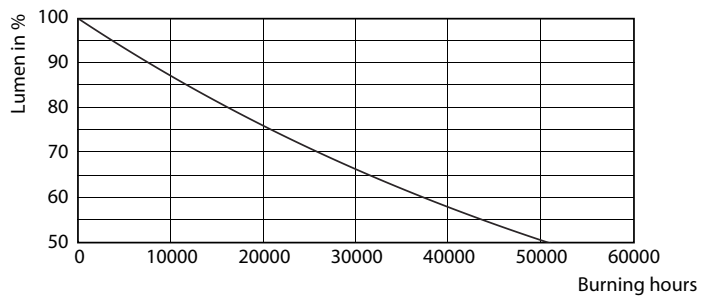

MASTER LEDspot PAR

Levetid

MASTER LEDspot PAR 50W E27 827 25D

MASTER LEDspot PAR 50W E27 827 25D