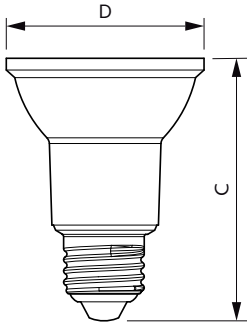

Produkt data

Generelle oplysninger	
Sokkel	E27 [E27]
Nominal levetid (nom.)	25000 h
Interval mellem tænd/sluk	25000X
Teknisk type	6-50W
Lysteknisk	
Farvekode	830 [CCT af 3000K]
Spredningsvinkel (nom.)	25°
Lysstrøm (nom.)	515 lm
Lysstrøm (nominel) (nom.)	515 lm
Lysstyrke (nom.)	1500 cd
Farvebetegnelse	Hvid (WH)
Nominal spredningsvinkel	25°
Korreleret farvetemperatur (nom.)	3000 K
Lyseffekt (nominel) (nom.)	89,17 lm/W
Farveensartethed	<6
Farvegengivelsesindeks (nom.)	80
LLMF ved den nominelle levetids udløb (nom.)	70 %
Lysstrøm i kegle på 90° (nominel)	515 lm

Målskitse

PAR20 220-240V 6W-50W 25D 3000K E26 D

Product	D	C
MAS LEDspot CLA D 6-50W 830 PAR20 25D	64 mm	85 mm

Fotometriske data

MASTER LEDspot PAR 50W E27 830 25D

MASTER LEDspot PAR 50W E27 830 25D

MASTER LEDspot PAR 50W E27 830 25D