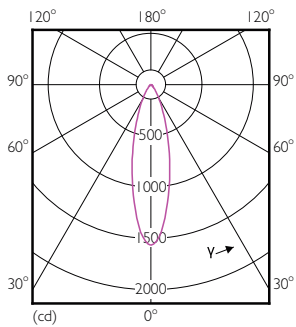

Målskitse

PAR20 220-240V 6W-50W 25D 3000K E26 D

Product	D	C
MAS LEDspot CLA D 6-50W 830 PAR20 25D	64 mm	85 mm

Fotometriske data

MASTER LEDspot PAR 50W E27 830 25D

MASTER LEDspot PAR 50W E27 830 25D

MASTER LEDspot PAR 50W E27 830 25D