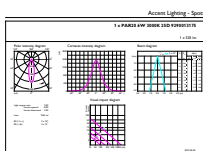

Datos fotométricos

Accent Lighting Spots - MAS LEDspot CLA D 6-50W 830 PAR20 25D

Spectral Power Distribution Colour - MAS LEDspot CLA D 6-50W 830 PAR20 25D