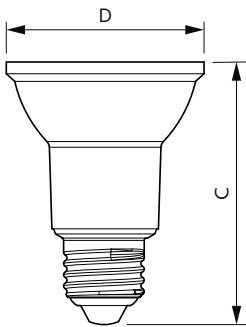

MASTER LEDspot PAR

Tiempo de encendido hasta alcanzar el 60 % de luz	0.5 s
Factor de potencia (fracción)	0.85
Voltaje (nom.)	220-240 V
Temperatura	
Temperatura máxima (nom.)	80 °C
Controles y regulación	
Regulable	Sí
Mecánicos y de carcasa	
Forma de la bombilla	PAR20 [PAR 2,5 pulgadas/63 mm]
Aprobación y aplicación	
Apto para la iluminación de acento	Sí
Consumo energético kWh/1000 h	6 kWh

EyeComfort	Sí
Datos de producto	
Nombre de producto del pedido	MAS LEDspot CLA D 6-50W 830 PAR20 25D
Nombre completo del producto	MAS LEDspot CLA D 6-50W 830 PAR20 25D
Full EOC	871869671366200
Código de pedido	71366200
Código 12NC	929001317502
Cantidad por paquete	1
EAN/UPC - Producto/Caja	8718696713662
Numerador SAP - Paquetes por caja exterior	6
Embalaje con código EAN/UPC	8718696713679

Plano de dimensiones

Product	D	C
MAS LEDspot CLA D 6-50W 830 PAR20 25D	64 mm	85 mm

Datos fotométricos