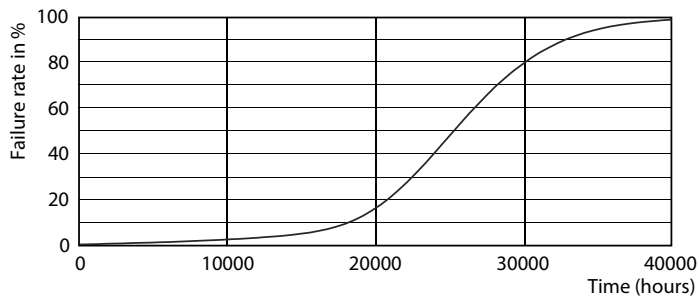

Vida útil

Life Expectancy Diagram - MAS LEDspot CLA D 6-50W 830 PAR20 25D