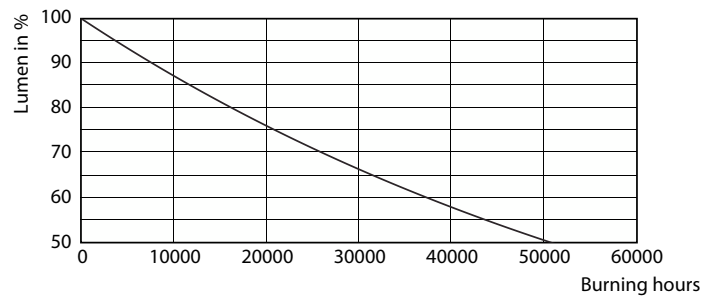

Lumen Maintenance Diagram - MAS LEDspot CLA D 6-50W 830 PAR20 25D