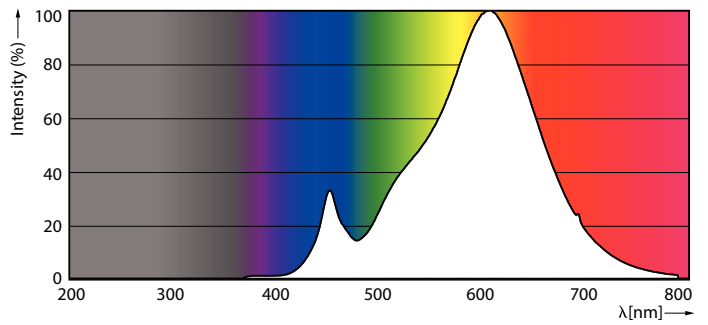

MASTER LEDspot PAR 50W E27 830 25D