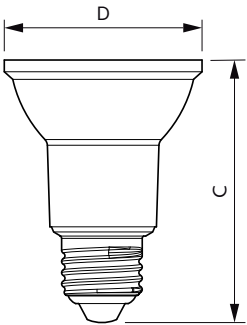

MASTER LEDspot PAR

Poids net (pièce)

0,120 kg

Schéma dimensionnel

PAR20 220-240V 6W-50W 25D 3000K E26 D

Product	D	C
MAS LEDspot CLA D 6-50W 830 PAR20 25D	64 mm	85 mm

Données photométriques

MASTER LEDspot PAR 50W E27 830 25D