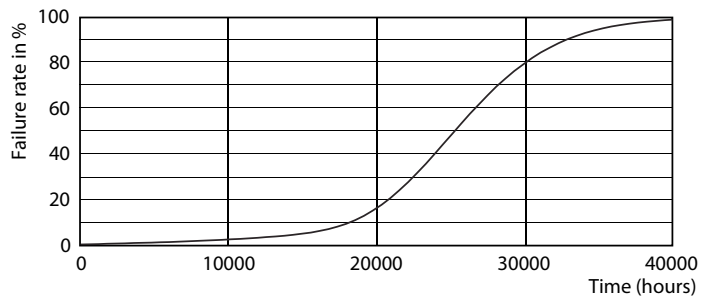

Données du produit

Caractéristiques générales		
Culot	E27 [E27]	
Durée de vie nominale (nom.)	25000 h	
Type technique	6-50W	
Photométries et Colorimétries		
Code couleur	830 [CCT de 3000 K]	
Angle d'émission du faisceau (nom.)	25 °	
Flux lumineux (nom.)	515 lm	
Flux lumineux (nominal) (nom.)	515 lm	
Intensité lumineuse (nom.)	1500 cd	
Couleur	Blanc (WH)	
Angle du faisceau nominale	25 °	
Température de couleur proximale (nom.)	3000 K	
Efficacité lumineuse (valeur nominale)	89,17 lm/W	
Variation des coordonnées trichromatiques en fonction du temps de fonctionnement	<6	
Indice de rendu des couleurs (nom.)	80	
LLMF à la fin de la durée de vie nominale (nom.)	70 %	
Flux dans un cône de 90°	515 lm	
Caractéristiques électriques		
Fréquence d'entrée	50 Hz	
Puissance (valeur nominale)	6 W	
Courant lampe (nom.)		32 mA
Heure de démarrage (nom.)		0,5 s
Temps de chauffage à 60% du flux lumineux (nom.)		0.5 s
Facteur de puissance (nom.)		0.85
Tension (nom.)		220-240 V
Gestion et gradation		
Intensité réglable		Oui
Normes et recommandations		
Classe énergétique		A+
Adapté à l'éclairage d'accentuation		oui
Consommation d'énergie kWh/1 000 h		6 kWh
Données logistiques		
Code de produit complet		871869671366200
Désignation Produit		MAS LEDspot CLA D 6-50W 830 PAR20 25D
Code barre produit (EAN)		8718696713662
Code de commande		71366200
Unité d'emballage		1
Conditionnement par carton		6
Code industriel (12NC)		929001317502

MASTER LEDspot PAR 50W E27 830 25D

MASTER LEDspot PAR 50W E27 830 25D

MASTER LEDspot PAR 50W E27 830 25D

MASTER LEDspot PAR

Durée de vie

MASTER LEDspot PAR 50W E27 827 25D

MASTER LEDspot PAR 50W E27 827 25D