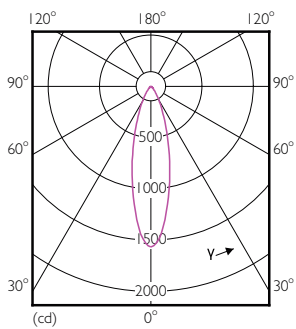

MASTER LEDspot PAR 50W E27 830 25D