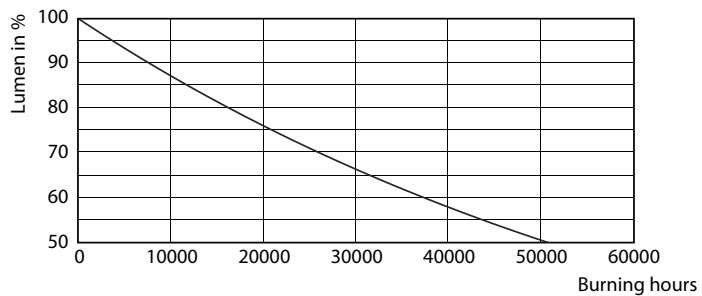

Données du produit

Caractéristiques générales		
Culot	E27 [E27]	
Durée de vie nominale (nom.)	25000 h	
Type technique	6-50W	
Photométries et Colorimétries		
Code couleur	830 [CCT de 3000 K]	
Angle d'émission du faisceau (nom.)	25 °	
Flux lumineux (nom.)	515 lm	
Flux lumineux (nominal) (nom.)	515 lm	
Intensité lumineuse (nom.)	1500 cd	
Couleur	Blanc (WH)	
Angle du faisceau nominale	25 °	
Température de couleur proximale (nom.)	3000 K	
Efficacité lumineuse (valeur nominale)	89,17 lm/W	
Variation des coordonnées trichromatiques en fonction du temps de fonctionnement	<6	
Indice de rendu des couleurs (nom.)	80	
LLMF à la fin de la durée de vie nominale (nom.)	70 %	
Flux dans un cône de 90°	515 lm	
Caractéristiques électriques		
Fréquence d'entrée	50 Hz	
Puissance (valeur nominale)	6 W	
Courant lampe (nom.)		32 mA
Heure de démarrage (nom.)		0,5 s
Temps de chauffage à 60% du flux lumineux (nom.)		0.5 s
Facteur de puissance (nom.)		0.85
Tension (nom.)		220-240 V
Gestion et gradation		
Intensité réglable		Oui
Normes et recommandations		
Classe énergétique		A+
Adapté à l'éclairage d'accentuation		oui
Consommation d'énergie kWh/1 000 h		6 kWh
Données logistiques		
Code de produit complet		871869671366200
Désignation Produit		MAS LEDspot CLA D 6-50W 830 PAR20 25D
Code barre produit (EAN)		8718696713662
Code de commande		71366200
Unité d'emballage		1
Conditionnement par carton		6
Code industriel (12NC)		929001317502

MASTER LEDspot PAR

Poids net (pièce)

0,120 kg

Schéma dimensionnel

PAR20 220-240V 6W-50W 25D 3000K E26 D

Product	D	C
MAS LEDspot CLA D 6-50W 830 PAR20 25D	64 mm	85 mm

Données photométriques

Product Information v1 Photo Lighting E1 Page 17

MASTER LEDspot PAR 50W E27 830 25D

MASTER LEDspot PAR 50W E27 830 25D

MASTER LEDspot PAR 50W E27 830 25D

MASTER LEDspot PAR

Durée de vie

MASTER LEDspot PAR 50W E27 827 25D

MASTER LEDspot PAR 50W E27 827 25D