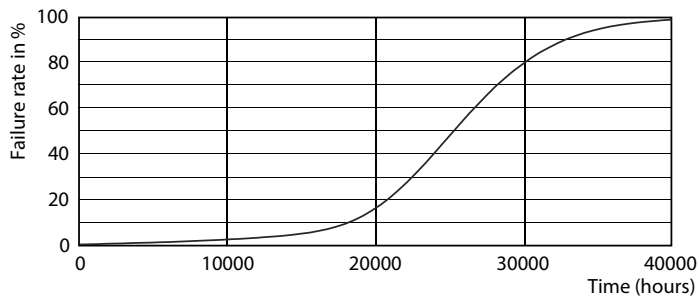

Élettartam

Life Expectancy Diagram - MAS LEDspot CLA D 6-50W 840 PAR20 25D