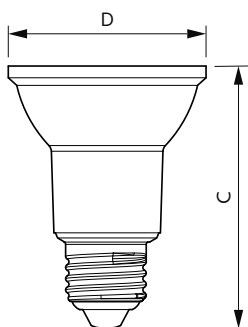

Termék adatok

Általános információ		Szinkonzisztencia	
Fejelés - foglalat	E27 [E27]	Szinkonzisztencia	<6
Névleges élettartam	25 000 h	Színvisszaadási index (CRI)	80
Kapcsolási ciklus	25 000	Fényerő-megmaradás (LLMF) a névleges élettartam végén (névleges)	70 %
Lighting Technology	LED	Fényáram 90°-os kúpban (névleges)	540 lm
Megfelel az EU RoHS irányelvnek	Igen	Működtetés és elektronika	
Technikai adatok		Hálózati frekvencia	50 Hz
Színkód	840 [CCT of 4000K]	Bemeneti frekvencia	50 Hz
Sugárzási szög (névleges)	25 fok	Teljesítményfelvétel	6 W
Fényáram	540 lm	Fényforrás árama (névleges)	32 mA
Fényerősség (névleges)	1 500 cd	Teljesítmény-egyenérték	50 W
Színmegjelölés	Hideg fehér (CW)	Indulási idő (névleges)	0,5 s
Korrelált színhőmérséklet (névl.)	4000 K	Felfutási idő 60%-os fényáramig	0,5 s
Fényhasznosítás (névleges) (névleges)	92,50 lm/W	Teljesítménytényező (tört)	0,85

MASTER LEDspot PAR

Feszültség (névleges)	220-240 V
Hőmérséklet	
A foglalat hőmérséklete, maximum (névleges)	80 °C
Vezérlők és fényerő-szabályozás	
Szabályozható	Igen
Mechanika és tokozás	
Fényforrásbúra formája	PAR20 [PAR 2,5 hüvelyk/63 mm]
Tanúsítvány és alkalmazási területek	
Megfelel kiemelő világításhoz	Igen
Energiafogyasztás kWh/1000 óra	6 kWh
EyeComfort	Igen

Méretezett rajza

Product	D	C
MAS LEDspot CLA D 6-50W 840 PAR20 25D	64 mm	85 mm

Fotometriai adatok

Accent Lighting Spots - MAS LEDspot CLA D 6-50W 840 PAR20 25D

Spectral Power Distribution Colour - MAS LEDspot CLA D 6-50W 840 PAR20 25D