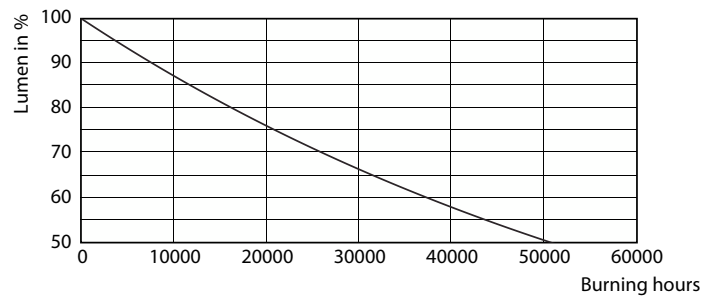

Termék adatok

Általános információ		Szinkonzisztencia	
Fejelés - foglalat	E27 [E27]	Szinkonzisztencia	<6
Névleges élettartam	25 000 h	Színvisszaadási index (CRI)	80
Kapcsolási ciklus	25 000	Fényerő-megmaradás (LLMF) a névleges élettartam végén (névleges)	70 %
Lighting Technology	LED	Fényáram 90°-os kúpban (névleges)	540 lm
Megfelel az EU RoHS irányelvnek	Igen	Működtetés és elektronika	
Technikai adatok		Hálózati frekvencia	50 Hz
Színkód	840 [CCT of 4000K]	Bemeneti frekvencia	50 Hz
Sugárzási szög (névleges)	25 fok	Teljesítményfelvétel	6 W
Fényáram	540 lm	Fényforrás árama (névleges)	32 mA
Fényerősség (névleges)	1 500 cd	Teljesítmény-egyenérték	50 W
Színmegjelölés	Hideg fehér (CW)	Indulási idő (névleges)	0,5 s
Korrelált színhőmérséklet (névl.)	4000 K	Felfutási idő 60%-os fényáramig	0,5 s
Fényhasznosítás (névleges) (névleges)	92,50 lm/W	Teljesítménytényező (tört)	0,85

MASTER LEDspot PAR

Fotometriai adatok

Light Distribution Diagram - MAS LEDspot CLA D 6-50W 840 PAR20 25D

Élettartam

Life Expectancy Diagram - MAS LEDspot CLA D 6-50W 840 PAR20 25D

Lumen Maintenance Diagram - MAS LEDspot CLA D 6-50W 840 PAR20 25D