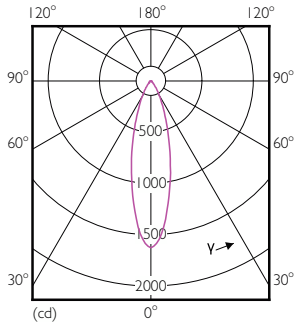

Méretezett rajza

Product	D	C
MAS LEDspot CLA D 6-50W 840 PAR20 25D	64 mm	85 mm

Fotometriai adatok

Accent Lighting Spots - MAS LEDspot CLA D 6-50W 840 PAR20 25D

Spectral Power Distribution Colour - MAS LEDspot CLA D 6-50W 840 PAR20 25D

MASTER LEDspot PAR

Fotometriai adatok

Light Distribution Diagram - MAS LEDspot CLA D 6-50W 840 PAR20 25D

Élettartam

Life Expectancy Diagram - MAS LEDspot CLA D 6-50W 840 PAR20 25D

Lumen Maintenance Diagram - MAS LEDspot CLA D 6-50W 840 PAR20 25D