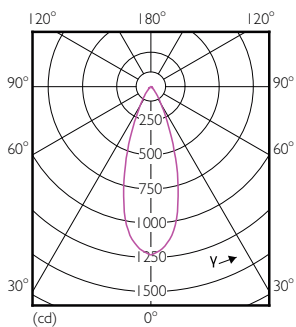

MASTER LEDspot PAR 50W E27 830 40D