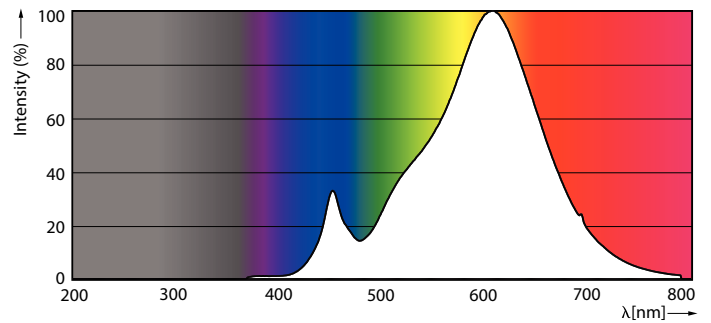

MASTER LEDspot PAR 50W E27 830 25D