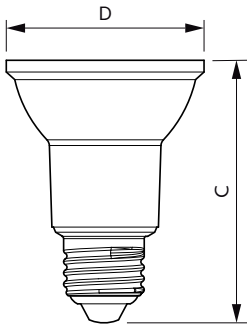

MASTER LEDspot PAR

EAN/UPC – produkt	8718696713723
Ordrekode	71372300
Lokal ordrekode	2057808279
Tæller – antal pr. pakke	1
Tæller – antal pakker pr. kasse (udvendig emballage)	6

SAP-materiale	929001317802
Nettovægt (stykke)	0,120 kg

Målskitse

PAR20 220-240V 6W-50W 40D 3000K E26 D

Product	D	C
MAS LEDspot CLA D 6-50W 830 PAR20 40D	64 mm	85 mm

Fotometriske data