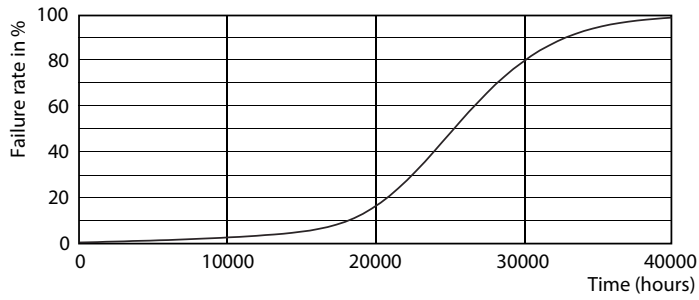

Product data

General Information	
Cap base	E27 [E27]
Nominal lifetime (nom.)	25000 h
Technical type	6-50W
Light Technical	
Colour code	830 [CCT of 3,000 K]
Beam Angle (Nom)	40 °
Luminous flux (nom.)	515 lm
Luminous flux (rated) (nom.)	515 lm
Luminous intensity (nom.)	800 cd
Colour designation	White (WH)
Rated beam angle	40 °
Correlated colour temperature (nom.)	3000 K
Luminous efficacy (rated) (nom.)	89.17 lm/W
Colour consistency	<6
Color rendering index (nom.)	80

Product	D	C
MAS LEDspot CLA D 6-50W 830 PAR20 40D	64 mm	85 mm

Photometric data

MASTER LEDspot PAR 50W E27 830 40D

MASTER LEDspot PAR 50W E27 830 25D

MASTER LEDspot PAR 50W E27 830 40D

MASTER LEDspot PAR

Lifetime