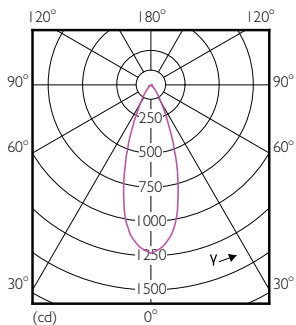

Product data

General Information	
Cap base	E27 [E27]
Nominal lifetime (nom.)	25000 h
Technical type	6-50W
Light Technical	
Colour code	830 [CCT of 3,000 K]
Beam Angle (Nom)	40 °
Luminous flux (nom.)	515 lm
Luminous flux (rated) (nom.)	515 lm
Luminous intensity (nom.)	800 cd
Colour designation	White (WH)
Rated beam angle	40 °
Correlated colour temperature (nom.)	3000 K
Luminous efficacy (rated) (nom.)	89.17 lm/W
Colour consistency	<6
Color rendering index (nom.)	80

Product	D	C
MAS LEDspot CLA D 6-50W 830 PAR20 40D	64 mm	85 mm

Photometric data

MASTER LEDspot PAR 50W E27 830 40D

MASTER LEDspot PAR 50W E27 830 25D

MASTER LEDspot PAR 50W E27 830 40D

MASTER LEDspot PAR

Lifetime