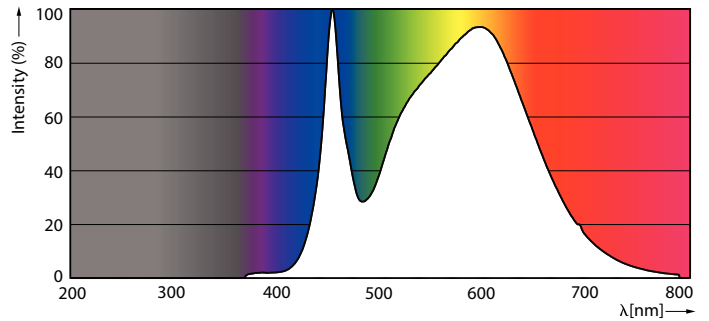

MASTER LEDspot PAR 50W E27 840 25D