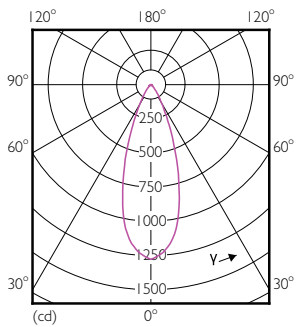

MASTER LEDspot PAR 50W E27 840 40D

MASTER LEDspot PAR 50W E27 840 40D