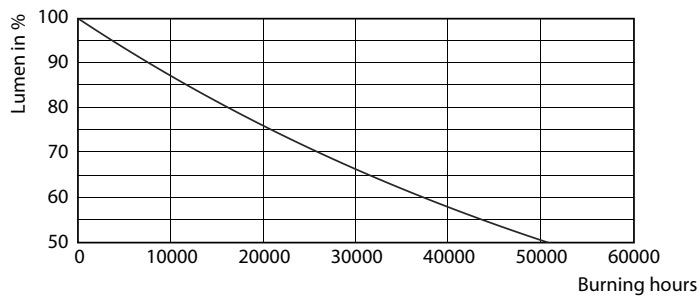

MASTER LEDspot PAR

Levetid

MASTER LEDspot PAR 50W E27 827 25D

MASTER LEDspot PAR 50W E27 827 25D