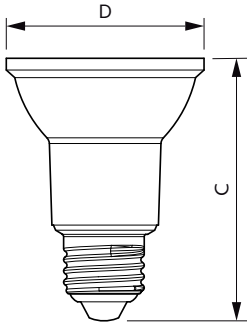

MASTER LEDspot PAR

EAN/UPC – produkt	8718696713747
Ordrekode	71374700
Lokal ordrekode	2057808282
Tæller – antal pr. pakke	1
Tæller – antal pakker pr. kasse (udvendig emballage)	6

SAP-materiale	929001317902
Nettovægt (stykke)	0,120 kg

Målskitse

PAR20 220-240V 6W-50W 40D 4000K E26 D

Product	D	C
MAS LEDspot CLA D 6-50W 840 PAR20 40D	64 mm	85 mm

Fotometriske data