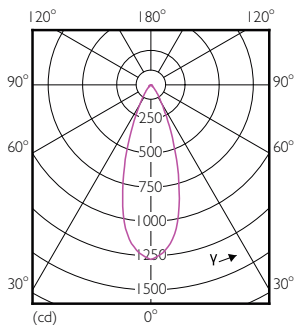

### Product data

General Information	
Cap base	E27 [ E27]
Nominal lifetime (nom.)	25000 h
Technical type	6-50W
Light Technical	
Colour code	840 [ CCT of 4,000 K]
Beam Angle (Nom)	40 °
Luminous flux (nom.)	540 lm
Luminous flux (rated) (nom.)	540 lm
Luminous intensity (nom.)	800 cd
Colour designation	Cool White (CW)
Rated beam angle	40 °
Correlated colour temperature (nom.)	4000 K
Luminous efficacy (rated) (nom.)	92.50 lm/W
Colour consistency	<6
Color rendering index (nom.)	80

## Dimensional drawing

PAR20 220-240V 6W-50W 40D 4000K E26 D

Product	D	C
MAS LEDspot CLA D 6-50W 840 PAR20 40D	64 mm	85 mm

## Photometric data

MASTER LEDspot PAR 50W E27 840 40D

MASTER LEDspot PAR 50W E27 840 25D

MASTER LEDspot PAR 50W E27 840 40D