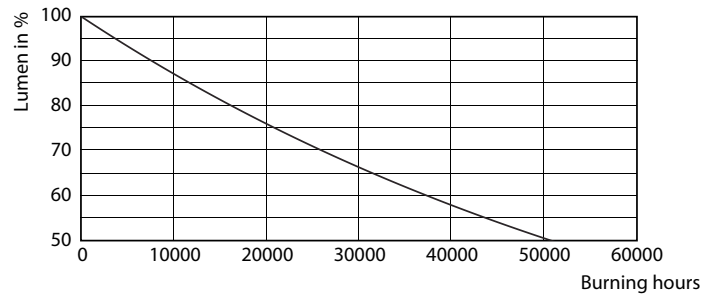

MASTER LEDspot PAR

Lifetime

MASTER LEDspot PAR 50W E27 827 25D

MASTER LEDspot PAR 50W E27 827 25D