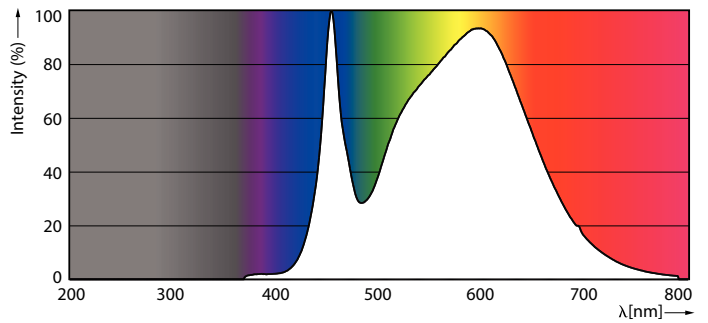

MASTER LEDspot PAR 50W E27 840 40D

MASTER LEDspot PAR 50W E27 840 25D