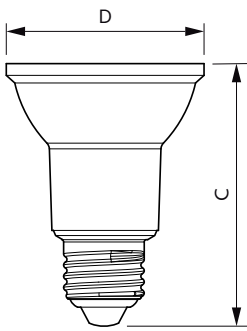

MASTER LEDspot PAR

Styrenheter och dimring

Dimbara	Ja

Användning och godkännande

Energieffektivitetsetikett (EEL)	A+
Lämplig för accentbelysning	Yes
Energiförbrukning kWh/1 000 tim	6 kWh

Produktdata

Fullständig produktkod	871869671374700

Beställningsproduktnamn	MAS LEDspot CLA D 6-50W 840 PAR20 40D
EAN/UPC – Produkt	8718696713747
Beställningsnummer	71374700
Räknare – Antal per förpackning	1
Räknare - antal förpackningar per kartong	6
Materialnummer (12NC)	929001317902
Nettovikt (stycke)	0,120 kg

Måttskiss

PAR20 220-240V 6W-50W 40D 4000K E26 D

Product	D	C
MAS LEDspot CLA D 6-50W 840 PAR20 40D	64 mm	85 mm

Fotometriska data