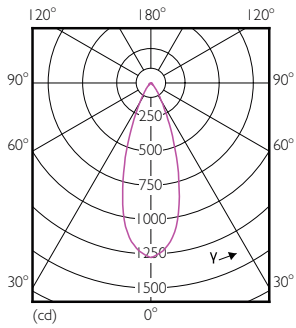

Måttskiss

PAR20 220-240V 6W-50W 40D 4000K E26 D

Product	D	C
MAS LEDspot CLA D 6-50W 840 PAR20 40D	64 mm	85 mm

Fotometriska data

MASTER LEDspot PAR 50W E27 840 40D

MASTER LEDspot PAR 50W E27 840 25D

MASTER LEDspot PAR

Fotometriska data

MASTER LEDspot PAR 50W E27 840 40D

Livslängd

MASTER LEDspot PAR 50W E27 827 25D

MASTER LEDspot PAR 50W E27 827 25D