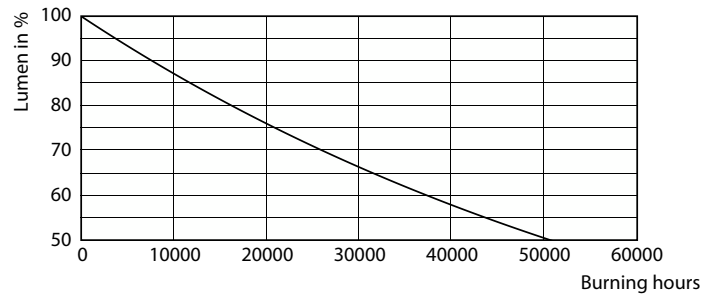

PAR30 S/L à DEL

Durée de vie

Life Expectancy Diagram - 10PAR30S/LED/830/F40/DIM/ULW/120V 6/1FB

Lumen Maintenance Diagram - 10PAR30S/LED/830/F40/DIM/ULW/120V 6/1FB