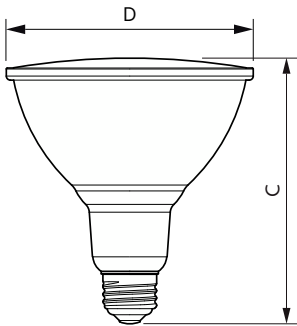

PAR30 S/L à DEL

Données de produit

Nom du produit de la commande	10PAR30S/LED/830/F40/DIM/ULW/120V 6/1FB
Nom complet du produit	10PAR30S/LED/830/F40/DIM/ULW/120V 6/1FB
Code de commande	529800
Numéro de matériau (12 N.C.)	929001321004

Numérateur – Quantité par emballage	1
EAN/CUP – Produit/Boîtier	046677529802
Numérateur – Emballages par boîte extérieure	6
EAN/CUP – Boîte	50046677529807

Schéma dimensionnel

Product	D	C
10PAR30S/LED/830/F40/DIM/ULW/120V 6/1FB	94 mm	93 mm