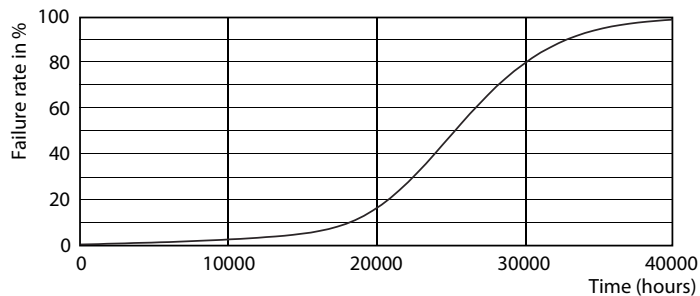

Fotometriske data

General Information E1 Photo Lighting E1 Page 117

MASTER LEDspot PAR 100W E27 827 25D

MASTER LEDspot PAR 100W E27 827 25D

MASTER LEDspot PAR 100W E27 827 25D

MASTER LEDspot PAR

Levetid

MASTER LEDspot PAR 50W E27 827 25D