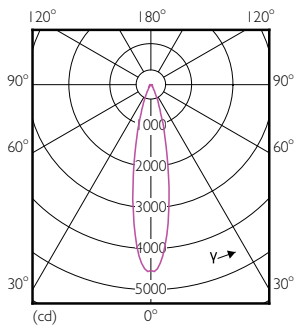

MASTER LEDspot PAR 100W E27 827 25D

MASTER LEDspot PAR 100W E27 827 25D