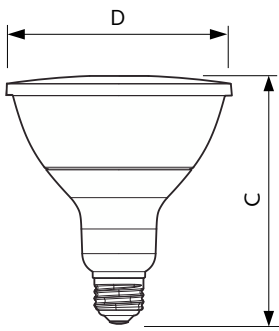

Produkt data

Generelle oplysninger			
Fod	E27 [E27]	Indgangsfrekvens	50 Hz
Normeret levetid	25.000 t	Strømforbrug	13 W
Skiftecyklus	25.000	Lyskildens strømstyrke (nom.)	65 mA
Lighting Technology	LED	Wattforbrugsækvivalent	100 W
Opfylder kravene i EU RoHS	Ja	Opstartstid (nom.)	0,5 s
Lysteknisk		Opvarmningstid til 60 % lyseffekt	0.5 s
Farvekode	827 [CCT of 2700K]	Effektfaktor (brøk)	0.9
Spredningsvinkel (nom.)	25 °	Spænding (nom.)	220-240 V
Lysstrøm	875 lm	Temperatur	
Lysstyrke (nom.)	4.000 cd	T-kappe, maks. (nom.)	80 °C
Farvebetegnelse	Varm hvid (WW)	Lysstyringssystemer og dæmpning	
Korreleret farvetemperatur (nom.)	2700 K	Dæmpbar	Ja
Lyseffekt (nominel) (nom.)	76,92 lm/W	Mekanik og armaturhus	
Farveensartethed	<6	Lyskildedeform	PAR38 [PAR 4,75 tommer (121 mm)]
Farvegengivelsesindeks (CRI)	80	Godkendelse og anvendelsesområde	
LLMF ved den nominelle levetids udløb (nom.)	70 %	Velegnet til effektbelysning	Ja
Lysstrøm i kegle på 90° (nominel)	875 lm	Energiforbrug kWh/1000 t.	13 kWh
Drift og el			
Linjefrekvens	50 Hz		

Målskitse

Product	D	C
MAS LEDspot CLA D 13-100W 827 PAR38 25D	122 mm	134 mm

Fotometriske data

Accent Lighting Spots – MAS LEDspot CLA D 13-100W 827 PAR38 25D

Spectral Power Distribution Colour – MAS LEDspot CLA D 13-100W 827 PAR38 25D