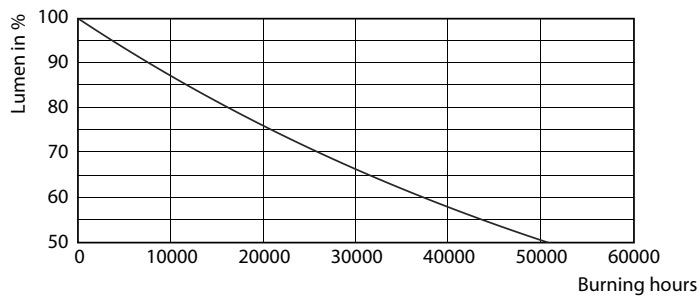

Produkt data

| Generelle oplysninger | |
|--|---------------------|
| Sokkel | E27 [E27] |
| Nominal levetid (nom.) | 25000 h |
| Interval mellem tænd/sluk | 25000X |
| Teknisk type | 13-100W |
| Lysteknisk | |
| Farvekode | 827 [CCT af 2700K] |
| Spredningsvinkel (nom.) | 25 ° |
| Lysstrøm (nom.) | 875 lm |
| Lysstrøm (nominel) (nom.) | 875 lm |
| Lysstyrke (nom.) | 4000 cd |
| Farvebetegnelse | Varm hvid (WW) |
| Nominal spredningsvinkel | 25 ° |
| Korreleret farvetemperatur (nom.) | 2700 K |
| Lyseffekt (nominel) (nom.) | 76,92 lm/W |
| Farveensartethed | <6 |
| Farvegengivelsesindeks (nom.) | 80 |
| LLMF ved den nominelle levetids udløb (nom.) | 70 % |
| Lysstrøm i kegle på 90° (nominel) | 875 lm |

Fotometriske data

General Information E1 Photo Lighting E1 Page 117

MASTER LEDspot PAR 100W E27 827 25D

MASTER LEDspot PAR 100W E27 827 25D

MASTER LEDspot PAR 100W E27 827 25D

MASTER LEDspot PAR

Levetid

MASTER LEDspot PAR 50W E27 827 25D