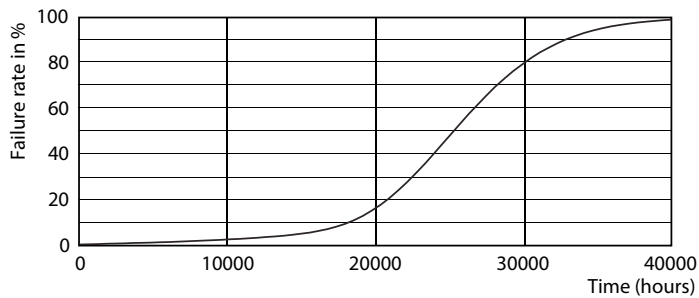

Levetid

Life Expectancy Diagram - MAS LEDspot CLA D 13-100W 827 PAR38 25D