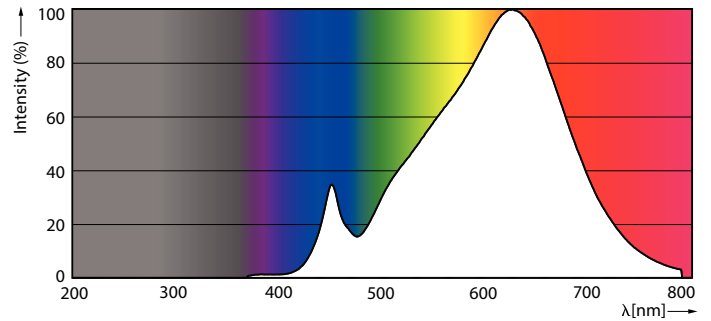

MASTER LEDspot PAR 100W E27 827 25D