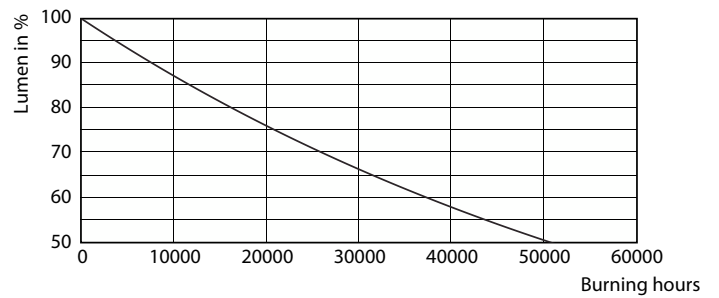

Produkt data

Generelle oplysninger			
Fod	E27 [E27]	Indgangsfrekvens	50 Hz
Normeret levetid	25.000 t	Strømforbrug	13 W
Skiftecyklus	25.000	Lyskildens strømstyrke (nom.)	65 mA
Lighting Technology	LED	Wattforbrugsækvivalent	100 W
Opfylder kravene i EU RoHS	Ja	Opstartstid (nom.)	0,5 s
Lysteknisk		Opvarmningstid til 60 % lyseffekt	0.5 s
Farvekode	827 [CCT of 2700K]	Effektfaktor (brøk)	0.9
Spredningsvinkel (nom.)	25 °	Spænding (nom.)	220-240 V
Lysstrøm	875 lm	Temperatur	
Lysstyrke (nom.)	4.000 cd	T-kappe, maks. (nom.)	80 °C
Farvebetegnelse	Varm hvid (WW)	Lysstyringssystemer og dæmpning	
Korreleret farvetemperatur (nom.)	2700 K	Dæmpbar	Ja
Lyseffekt (nominel) (nom.)	76,92 lm/W	Mekanik og armaturhus	
Farveensartethed	<6	Lyskildedeform	PAR38 [PAR 4,75 tommer (121 mm)]
Farvegengivelsesindeks (CRI)	80	Godkendelse og anvendelsesområde	
LLMF ved den nominelle levetids udløb (nom.)	70 %	Velegnet til effektbelysning	Ja
Lysstrøm i kegle på 90° (nominel)	875 lm	Energiforbrug kWh/1000 t.	13 kWh
Drift og el			
Linjefrekvens	50 Hz		

MASTER LEDspot PAR

Fotometriske data

Light Distribution Diagram - MAS LEDspot CLA D 13-100W 827 PAR38 25D

Levetid

Life Expectancy Diagram - MAS LEDspot CLA D 13-100W 827 PAR38 25D

Lumen Maintenance Diagram - MAS LEDspot CLA D 13-100W 827 PAR38 25D