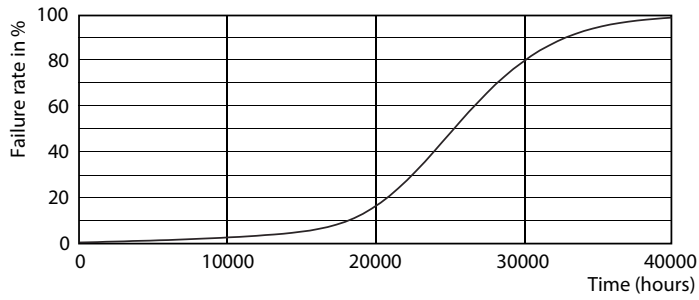

MASTER LEDspot PAR

Lifetime

MASTER LEDspot PAR 50W E27 827 25D

MASTER LEDspot PAR 50W E27 827 25D