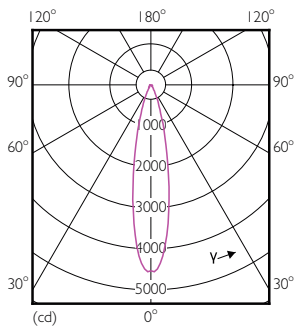

MASTER LEDspot PAR 100W E27 827 25D

MASTER LEDspot PAR 100W E27 827 25D