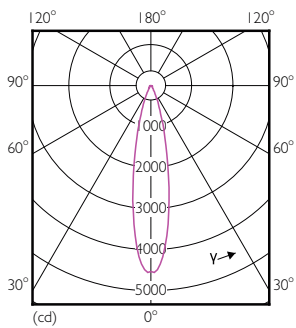

MASTER LEDspot PAR

Order code	929001322508
Numerator - Quantity Per Pack	1
Numerator - Packs per outer box	6
Material Nr. (12NC)	929001322508

Net Weight (Piece)	0.385 kg
--------------------	----------

Dimensional drawing

PAR38 220-240V 13-100W 2700K E27 D

Product	D	C
MAS LEDspot D 13-100W E27 927 PAR38 25D	122 mm	134 mm

Photometric data

MASTER LEDspot PAR 100W E27 827 25D

MASTER LEDspot PAR 100W E27 827 25D

MASTER LEDspot PAR 100W E27 827 25D