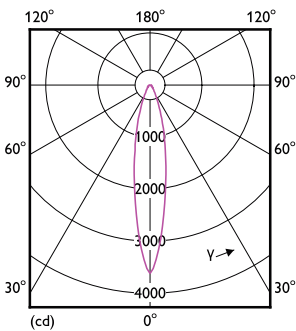

Produkt data

Generelle oplysninger	
Fod	E27 [E27]
Normeret levetid	15.000 t
Skiftecyklus	25.000
Lighting Technology	LED
Lysstrømsmålingsreference	Narrow Cone
Opfylder kravene i EU RoHS	Ja
Lysteknisk	
Farvekode	827 [CCT of 2700K]
Spredningsvinkel (nom.)	25 °
Lysstrøm	750 lm
Lysstyrke (nom.)	1.800 cd
Farvebetegnelse	Varm hvid (WW)
Korreleret farvetemperatur (nom.)	2700 K
Lyseffekt (nominel) (nom.)	88,89 lm/W
Farveensartethed	<6
Farvegengivelsesindeks (CRI)	80
LLMF ved den nominelle levetids udløb (nom.)	70 %
Lysstrøm i kegle på 90° (nominel)	750 lm

MASTER LEDspot PAR

Velegnet til effektbelysning	Ja
Energiforbrug kWh/1000 t.	9 kWh
EPREL-registreringsnummer	465201
EyeComfort	Ja
Produktdata	
Ordreproduktnavn	MAS LEDspot CLA ND 9-60W 827 PAR38 25D
Det fulde produktnavn	MAS LEDspot CLA ND 9-60W 827 PAR38 25D
Full EOC	871869671456000

Målskitse

Product	D	C
MAS LEDspot CLA ND 9-60W 827 PAR38 25D	122 mm	134 mm

Fotometriske data

Spectral Power Distribution Colour - MAS LEDspot CLA ND 9-60W 827 PAR38 25D

Light Distribution Diagram - MAS LEDspot CLA ND 9-60W 827 PAR38 25D