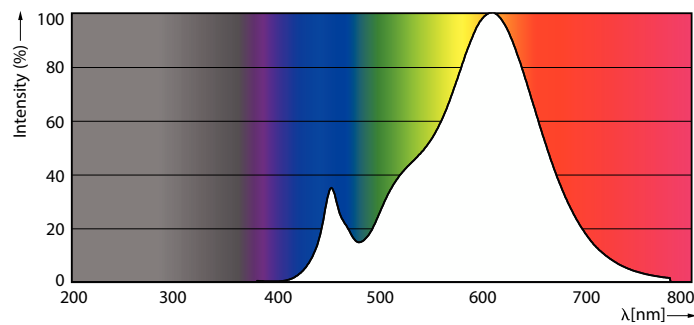

Fotometriske data

Spectral Power Distribution Colour - MAS LEDspot CLA ND 9-60W 827 PAR38 25D