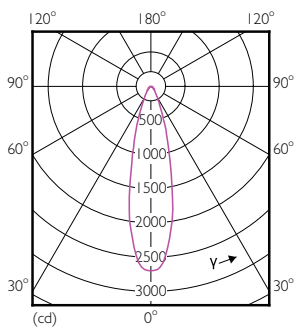

MASTER LEDspot PAR 60W E27 827 25D