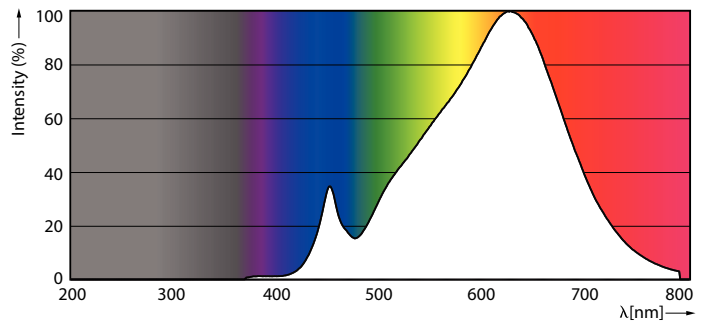

MASTER LEDspot PAR 100W E27 827 25D