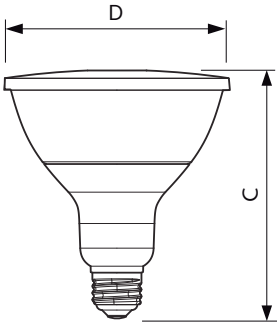

MASTER LEDspot PAR

Poids net (pièce)

0,385 kg

Schéma dimensionnel

PAR38 220-240V 11-60W 2700K E27 D

Product	D	C
MAS LEDspot CLA ND 9-60W 827 PAR38 25D	122 mm	134 mm

Données photométriques

MASTER LEDspot PAR 60W E27 827 25D