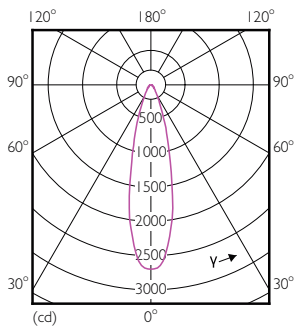

产品数据

基本資訊	
接口	E27 [E27]
標稱使用時間 (標稱)	15000 h
技術類型	10-80W
照明科技	
色碼	827 [CCT of 2700K]
Beam Angle (Nom)	25°
光通量 (標稱)	900 lm
光通量 (額定) (標稱)	900 lm
光強 (標稱)	1800 cd
色彩名稱	暖白色 (WW)
額定光束角	25°
相關色溫 (標稱)	2700 K
光效 (額定) (標稱)	90.00 lm/W
色彩一致性	<6
演色性指數 (標稱)	80
標稱使用時間結束時的燈具流明維持係數 (標稱)	70 %
運作和電氣	
輸入頻率	50 至 60 Hz
Power (Rated) (Nom)	10 W
燈具電流 (標稱)	44 mA

Essential LED

二维绘图

PAR38 220-240V 11-60W 2700K E27 D

Product	D	C
Essential LED 10-80W PAR38 827 25D	122 mm	134 mm

光度数据

Essential LED 10-80W PAR38 827 25D

MASTER LEDspot PAR 100W E27 827 25D

MASTER LEDspot PAR 60W E27 827 25D