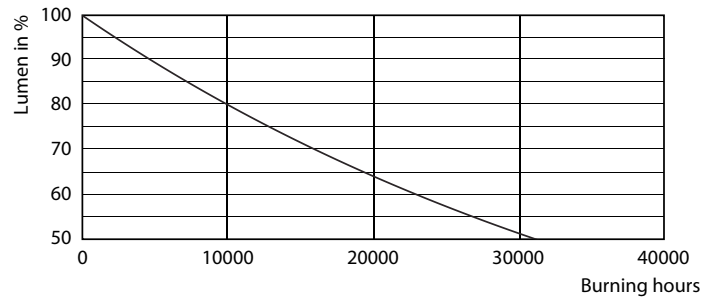

LEDbulb 60W E14 827 FR B38