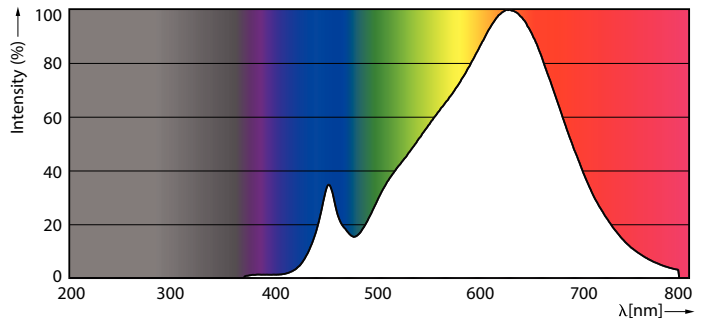

产品数据

基本資訊	
接口	E27 [E27]
標稱使用時間 (標稱)	15000 h
技術類型	10-80W
照明科技	
色碼	827 [CCT of 2700K]
Beam Angle (Nom)	25°
光通量 (標稱)	900 lm
光通量 (額定) (標稱)	900 lm
光強 (標稱)	1800 cd
色彩名稱	暖白色 (WW)
額定光束角	25°
相關色溫 (標稱)	2700 K
光效 (額定) (標稱)	90.00 lm/W
色彩一致性	<6
演色性指數 (標稱)	80
標稱使用時間結束時的燈具流明維持係數 (標稱)	70 %
運作和電氣	
輸入頻率	50 至 60 Hz
Power (Rated) (Nom)	10 W
燈具電流 (標稱)	44 mA

相等瓦數	80 W
起始時間 (標稱)	0.5 s
至 60% 亮度的暖機時間 (標稱)	0.5 s
功率因數 (標稱)	0.9
電壓 (標稱)	220-240 V
控制調光	
可調光	否
應用	
能源效益標籤 (EEL)	A+
適合重點照明	Yes
能源消耗 kWh/1000 h	10 kWh
產品參數	
完整產品碼	871869672867300
訂購產品名稱	Essential LED 10-80W PAR38 827 25D
EAN/UPC - 產品	8718696728673
訂購代碼	929001322708
分子 - 各件數量	1
分子 - 每一外盒內件數	6
材質編號(12NC)	929001322708
淨重 (件)	0.385 kg

Essential LED

二维绘图

PAR38 220-240V 11-60W 2700K E27 D

Product	D	C
Essential LED 10-80W PAR38 827 25D	122 mm	134 mm

光度数据

Essential LED 10-80W PAR38 827 25D

MASTER LEDspot PAR 100W E27 827 25D

MASTER LEDspot PAR 60W E27 827 25D