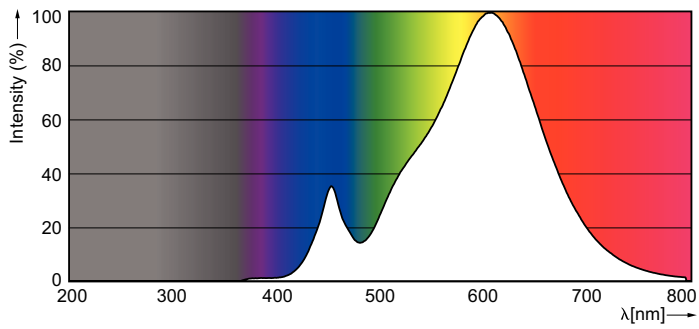

### Données du produit

Caractéristiques générales		
Culot	E27 [ E27]	
Durée de vie nominale (nom.)	25000 h	
Type technique	9.5-75W	
Photométries et Colorimétries		
Code couleur	827 [ CCT de 2700 K]	
Angle d'émission du faisceau (nom.)	25 °	
Flux lumineux (nom.)	740 lm	
Flux lumineux (nominal) (nom.)	740 lm	
Intensité lumineuse (nom.)	3500 cd	
Couleur	Blanc chaud (WW)	
Angle du faisceau nominale	25 °	
Température de couleur proximale (nom.)	2700 K	
Efficacité lumineuse (valeur nominale)	83,16 lm/W	
Variation des coordonnées trichromatiques en fonction du temps de fonctionnement	<6	
Indice de rendu des couleurs (nom.)	80	
LLMF à la fin de la durée de vie nominale (nom.)	70 %	
Flux dans un cône de 90°	740 lm	
Caractéristiques électriques		
Fréquence d'entrée	50 Hz	
Puissance (valeur nominale)	9.5 W	
Courant lampe (nom.)		48 mA
Heure de démarrage (nom.)		0,5 s
Temps de chauffage à 60% du flux lumineux (nom.)		0,5 s
Facteur de puissance (nom.)		0,85
Tension (nom.)		220-240 V
Gestion et gradation		
Intensité réglable		Oui
Normes et recommandations		
Classe énergétique		A+
Adapté à l'éclairage d'accentuation		oui
Consommation d'énergie kWh/1 000 h		10 kWh
Données logistiques		
Code de produit complet		871869671380800
Désignation Produit		MAS LEDspot CLA D 9.5-75W 827 PAR30S 25D
Code barre produit (EAN)		8718696713808
Code de commande		71380800
Unité d'emballage		1
Conditionnement par carton		6
Code industriel (12NC)		929001322902

## Données photométriques

Page 17

MASTER LEDspot PAR 75W E27 827 25D

MASTER LEDspot PAR 75W E27 827 25D