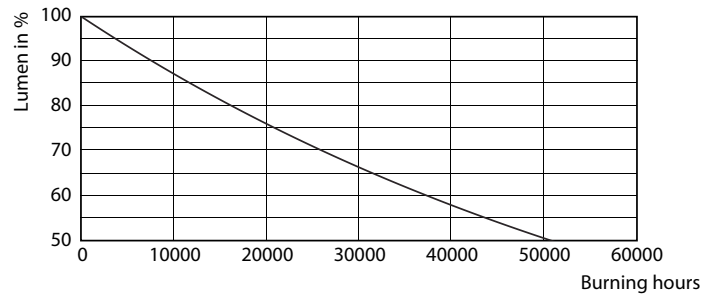

MASTER LEDspot PAR

Durée de vie

MASTER LEDspot PAR 50W E27 827 25D

MASTER LEDspot PAR 50W E27 827 25D