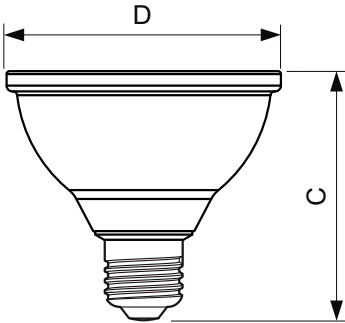

MASTER LEDspot PAR

Poids net (pièce)

0,230 kg

Schéma dimensionnel

PAR30s 220-240V 9-75W 2700K E27 D

Product	D	C
MAS LEDspot CLA D 9.5-75W 827 PAR30S 25D	95 mm	86 mm

Données photométriques

Page 17