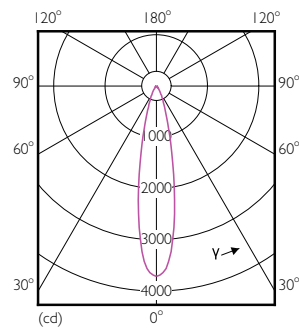

### Données du produit

Caractéristiques générales		
Culot	E27 [ E27]	
Durée de vie nominale (nom.)	25000 h	
Type technique	9.5-75W	
Photométries et Colorimétries		
Code couleur	827 [ CCT de 2700 K]	
Angle d'émission du faisceau (nom.)	25 °	
Flux lumineux (nom.)	740 lm	
Flux lumineux (nominal) (nom.)	740 lm	
Intensité lumineuse (nom.)	3500 cd	
Couleur	Blanc chaud (WW)	
Angle du faisceau nominale	25 °	
Température de couleur proximale (nom.)	2700 K	
Efficacité lumineuse (valeur nominale)	83,16 lm/W	
Variation des coordonnées trichromatiques en fonction du temps de fonctionnement	<6	
Indice de rendu des couleurs (nom.)	80	
LLMF à la fin de la durée de vie nominale (nom.)	70 %	
Flux dans un cône de 90°	740 lm	
Caractéristiques électriques		
Fréquence d'entrée	50 Hz	
Puissance (valeur nominale)	9.5 W	
Courant lampe (nom.)		48 mA
Heure de démarrage (nom.)		0,5 s
Temps de chauffage à 60% du flux lumineux (nom.)		0,5 s
Facteur de puissance (nom.)		0,85
Tension (nom.)		220-240 V
Gestion et gradation		
Intensité réglable		Oui
Normes et recommandations		
Classe énergétique		A+
Adapté à l'éclairage d'accentuation		oui
Consommation d'énergie kWh/1 000 h		10 kWh
Données logistiques		
Code de produit complet		871869671380800
Désignation Produit		MAS LEDspot CLA D 9.5-75W 827 PAR30S 25D
Code barre produit (EAN)		8718696713808
Code de commande		71380800
Unité d'emballage		1
Conditionnement par carton		6
Code industriel (12NC)		929001322902

## Schéma dimensionnel

PAR30s 220-240V 9-75W 2700K E27 D

Product	D	C
MAS LEDspot CLA D 9.5-75W 827 PAR30S 25D	95 mm	86 mm

## Données photométriques

Page 17

MASTER LEDspot PAR 75W E27 827 25D

MASTER LEDspot PAR 75W E27 827 25D