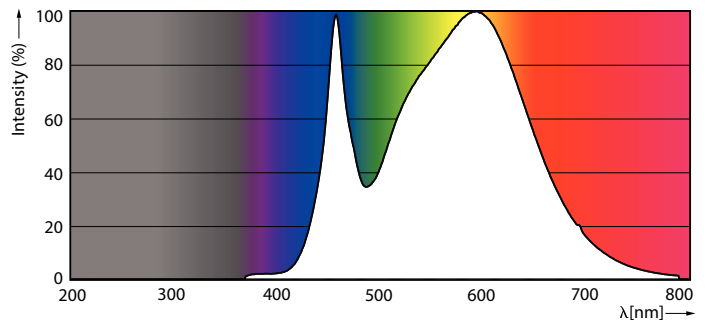

Produkt data

Generelle oplysninger	
Sokkel	E27 [E27]
Nominal levetid (nom.)	25000 h
Interval mellem tænd/sluk	25000X
Teknisk type	9.5-75W
Lysteknisk	
Farvekode	840 [CCT af 4000K]
Spredningsvinkel (nom.)	25°
Lysstrøm (nom.)	820 lm
Lysstrøm (nominel) (nom.)	820 lm
Lysstyrke (nom.)	3500 cd
Farvebetegnelse	Kold-hvid (CW)
Nominal spredningsvinkel	25°
Korreleret farvetemperatur (nom.)	4000 K
Lyseffekt (nominel) (nom.)	92,63 lm/W
Farveensartethed	<6
Farvegengivelsesindeks (nom.)	80
LLMF ved den nominelle levetids udløb (nom.)	70 %
Lysstrøm i kegle på 90° (nominel)	820 lm

Målskitse

PAR30s 220-240V 9-75W 4000K E27 D

Product	D	C
MAS LEDspot CLA D 9.5-75W 840 PAR30S 25D	95 mm	86 mm

Fotometriske data

MASTER LEDspot PAR 75W E27 840 25D

MASTER LEDspot PAR 75W E27 840 25D

MASTER LEDspot PAR 75W E27 840 25D