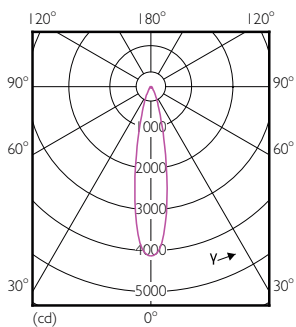

Målskitse

PAR30s 220-240V 9-75W 4000K E27 D

Product	D	C
MAS LEDspot CLA D 9.5-75W 840 PAR30S 25D	95 mm	86 mm

Fotometriske data

MASTER LEDspot PAR 75W E27 840 25D

MASTER LEDspot PAR 75W E27 840 25D

MASTER LEDspot PAR 75W E27 840 25D