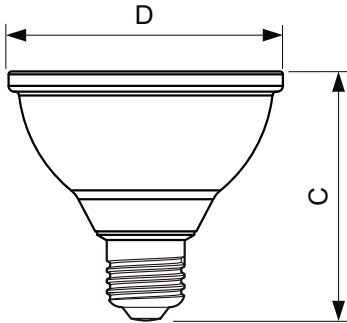

MASTER LEDspot PAR

EAN/UPC – produkt	8718696713846
Ordrekode	71384600
Lokal ordrekode	2057808305
Tæller – antal pr. pakke	1
Tæller – antal pakker pr. kasse (udvendig emballage)	6

SAP-materiale	929001323002
Nettovægt (stykke)	0,230 kg

Målskitse

PAR30s 220-240V 9-75W 4000K E27 D

Product	D	C
MAS LEDspot CLA D 9.5-75W 840 PAR30S 25D	95 mm	86 mm

Fotometriske data