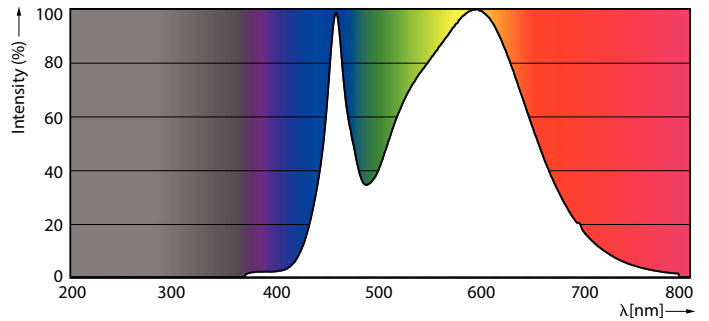

Product gegevens

Algemene informatie	
Lampvoet	E27 [E27]
Nominale levensduur (nom.)	25000 h
Technisch type	9.5-75W

Eisen aan armatuurontwerp	
Kleurcode	840 [CCT of 4000K (841)]
Bundelhoek (nom.)	25 °
Lichtstroom (nom.)	820 lm
Lichtstroom (opgegeven) (nom.)	820 lm
Lichtsterkte (nom.)	3500 cd
Kleuraanduiding	Koel Wit (CW)
Opgegeven bundelbreedte	25 °
Gecorreleerde kleurtemperatuur (nom.)	4000 K
Lichtrendement lamp (opgegeven) (nom.)	92,63 lm/W
Kleurconsistentie	<6
Kleurweergave-index (nom.)	80
Llmf bij einde nominale levensduur (nom.)	70 %
Lichtstroom in conus van 90°	820 lm

Maatschets

PAR30s 220-240V 9-75W 4000K E27 D

Product	D	C
MAS LEDspot CLA D 9.5-75W 840 PAR30S 25D	95 mm	86 mm

Fotometrische gegevens

MASTER LEDspot PAR 75W E27 840 25D

MASTER LEDspot PAR 75W E27 840 25D

MASTER LEDspot PAR 75W E27 840 25D