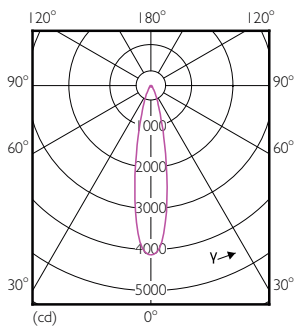

Maatschets

PAR30s 220-240V 9-75W 4000K E27 D

Product	D	C
MAS LEDspot CLA D 9.5-75W 840 PAR30S 25D	95 mm	86 mm

Fotometrische gegevens

MASTER LEDspot PAR 75W E27 840 25D

MASTER LEDspot PAR 75W E27 840 25D

MASTER LEDspot PAR 75W E27 840 25D