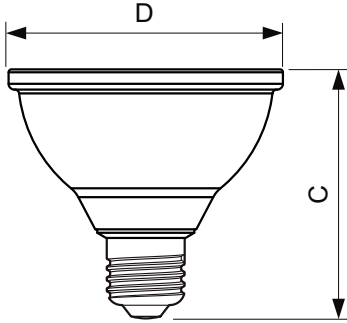

MASTER LEDspot PAR

Local Code	DSCL75WD840
Numerator - Aantal per pak	1
Numerator - Dozen per buitendoos	6
Materiaalnr. (12NC)	929001323002

Netto gewicht (per stuk)	0,230 kg

Maatschets

PAR30s 220-240V 9-75W 4000K E27 D

Product	D	C
MAS LEDspot CLA D 9.5-75W 840 PAR30S 25D	95 mm	86 mm

Fotometrische gegevens

MASTER LEDspot PAR 75W E27 840 25D