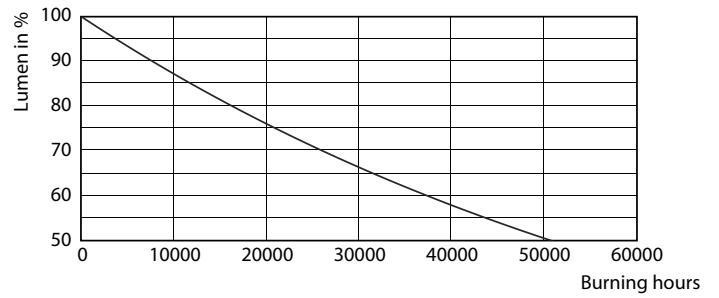

MASTER LEDspot PAR

Levensduur

MASTER LEDspot PAR 50W E27 827 25D

MASTER LEDspot PAR 50W E27 827 25D