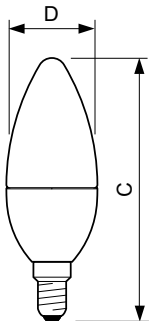

CorePro LEDcandle

Approval and Application

Štítek energetické účinnosti (EEL)	A++
Spotřeba energie kWh/1000 h	7 kWh

Product Data

Úplný kód výrobku	871869670299400
Objednávací název produktu	CorePro LEDcandle ND 7-60W E14 827 B38 FR

EAN/UPC – výrobek	8718696702994
Objednávací kód	70299400
Číslování – počet v balení	1
Číslování – balení v krabičce	10
Materiál č. (12NC)	929001325102
Celková hmotnost (kus)	0,063 kg

Rozměrové výkresy

Candle 230V 8-60W 806lm 2700K E14 ND FR

Product	D	C
CorePro LEDcandle ND 7-60W E14 827 B38 FR	38 mm	114 mm