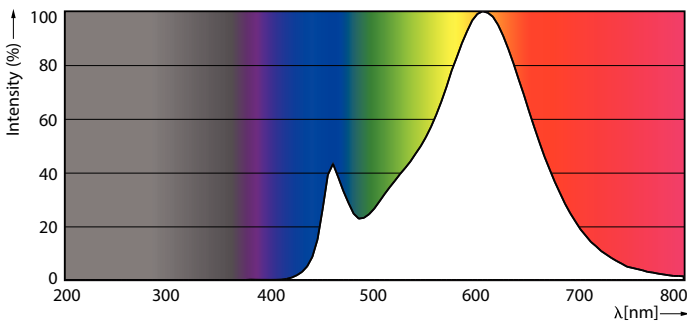

LEDbulb 60W E14 827 FR B38