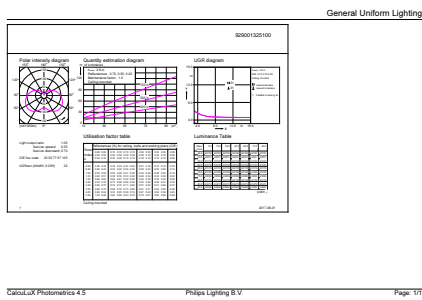

CorePro LEDcandle

Όνομα παραγγέλιας προϊόντος	CorePro LEDcandle ND 7-60W E14 827 B38 FR
EAN/UPC	8718696702994
Κωδικός παραγγέλιας	70299400
Local Code	LEDC7F/E14827
Αριθμητής - Ποσότητα ανά συσκευασία	1

Αριθμητής - Πακέτα ανά εξωτερικό κουτί	10
Αρ. υλικού (12NC)	929001325102
Καθαρό βάρος (πεμάχιο)	0,063 kg

Σχεδιάγραμμα διαστάσεων

Product	D	C
CorePro LEDcandle ND 7-60W E14 827 B38 FR	38 mm	114 mm

Φωτομετρικά δεδομένα

LEDbulb 60W E14 827 FR B38