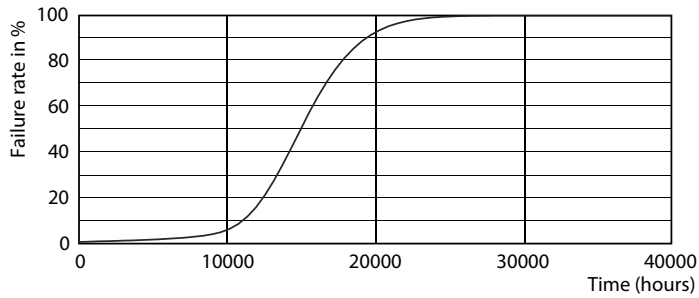

δεδομένα Προϊόντων

Γενικές πληροφορίες		Αντίστοιχη ισχύς	
Λυχνιολαβή	E14 [E14]		60 W
Σήμανση RoHS	RoHS mark	Χρόνος έναρξης (ονομ.)	0,5 s
Ονομαστική διάρκεια ζωής (ονομ.)	15000 h	Χρόνος προθέρμανσης έως το 60% του φωτός (ονομ.)	0,5 s
Κύκλος λειτουργίας	50000X	Συντελεστής ισχύος (ονομ.)	0,5
Τεχνικός τύπος	7-60W	Τάση (ονομ.)	220-240 V
Τεχνικός φωτισμός		Θερμοκρασία	
Κωδικός χρώματος	827 [CCT με 2700K]	Μέγιστη θερμ. περιβλήματος λειτουργίας (ονομ.)	90 °C
Φωτεινή ροή (ονομ.)	806 lm	Συστήματα ελέγχου και ρύθμιση της έντασης	
Φωτεινή ροή (ονομαστική) (ονομ.)	806 lm	Δυνατότητα ρύθμισης της έντασης φωτισμού	Όχι
Ανάθεση χρωμάτων	Θερμό λευκό (WW)	Μηχανικά εξαρτήματα και περίβλημα	
Σχετική θερμοκρασία χρώματος (ονομ.)	2700 K	Φινίρισμα λαμπτήρα	Mat (FR)
Απόδοση φωτεινότητας (ονομαστική) (ονομ.)	115,00 lm/W	Έγκριση και εφαρμογή	
Συνάφεια χρωμάτων	<6	Επίκτα Ενεργειακής Απόδοσης (EEL)	A++
Δείκτης χρωματικής απόδοσης (ονομ.)	80	Κατανάλωση ενέργειας kWh/1000 ώρες	7 kWh
Llmf στο τέλος της ονομαστικής διάρκειας ζωής (ονομ.)	70 %	Στοιχεία προϊόντος	
Λειτουργία και ηλεκτρικά συστήματα		Πλήρης κωδικός προϊόντος	871869670299400
Συχνότητα εισόδου	50 έως 60 Hz		
Power (Rated) (Nom)	7 W		
Ένταση ρεύματος λαμπτήρα (ονομ.)	65 mA		

Φωτομετρικά δεδομένα

LEDbulb 60W E14 827 FR B38

LEDbulb 60W E14 827 FR B38

LEDbulb 60W E14 827 FR B38

CorePro LEDcandle

Διάρκεια ζωής

LEDbulb 60W E14 827 FR B38

LEDbulb 60W E14 827 FR B38