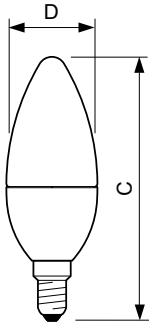

δεδομένα Προϊόντων

Γενικές πληροφορίες		Αντίστοιχη ισχύς	
Λυχνιολαβή	E14 [E14]		60 W
Σήμανση RoHS	RoHS mark	Χρόνος έναρξης (ονομ.)	0,5 s
Ονομαστική διάρκεια ζωής (ονομ.)	15000 h	Χρόνος προθέρμανσης έως το 60% του φωτός (ονομ.)	0,5 s
Κύκλος λειτουργίας	50000X	Συντελεστής ισχύος (ονομ.)	0,5
Τεχνικός τύπος	7-60W	Τάση (ονομ.)	220-240 V
Τεχνικός φωτισμός		Θερμοκρασία	
Κωδικός χρώματος	827 [CCT με 2700K]	Μέγιστη θερμ. περιβλήματος λειτουργίας (ονομ.)	90 °C
Φωτεινή ροή (ονομ.)	806 lm	Συστήματα ελέγχου και ρύθμιση της έντασης	
Φωτεινή ροή (ονομαστική) (ονομ.)	806 lm	Δυνατότητα ρύθμισης της έντασης φωτισμού	Όχι
Ανάθεση χρωμάτων	Θερμό λευκό (WW)	Μηχανικά εξαρτήματα και περίβλημα	
Σχετική θερμοκρασία χρώματος (ονομ.)	2700 K	Φινίρισμα λαμπτήρα	Mat (FR)
Απόδοση φωτεινότητας (ονομαστική) (ονομ.)	115,00 lm/W	Έγκριση και εφαρμογή	
Συνάφεια χρωμάτων	<6	Επίκτα Ενεργειακής Απόδοσης (EEL)	A++
Δείκτης χρωματικής απόδοσης (ονομ.)	80	Κατανάλωση ενέργειας kWh/1000 ώρες	7 kWh
Llmf στο τέλος της ονομαστικής διάρκειας ζωής (ονομ.)	70 %	Στοιχεία προϊόντος	
Λειτουργία και ηλεκτρικά συστήματα		Πλήρης κωδικός προϊόντος	871869670299400
Συχνότητα εισόδου	50 έως 60 Hz		
Power (Rated) (Nom)	7 W		
Ένταση ρεύματος λαμπτήρα (ονομ.)	65 mA		

Αριθμητής - Πακέτα ανά εξωτερικό κουτί	10
Αρ. υλικού (12NC)	929001325102
Καθαρό βάρος (πεμάχιο)	0,063 kg

Σχεδιάγραμμα διαστάσεων

Candle 230V 8-60W 806lm 2700K E14 ND FR

Product	D	C
CorePro LEDcandle ND 7-60W E14 827 B38 FR	38 mm	114 mm