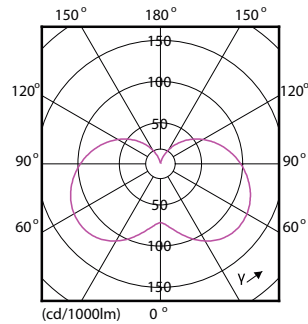

LEDbulb 60W E14 827 FR B38

Φωτομετρικά δεδομένα