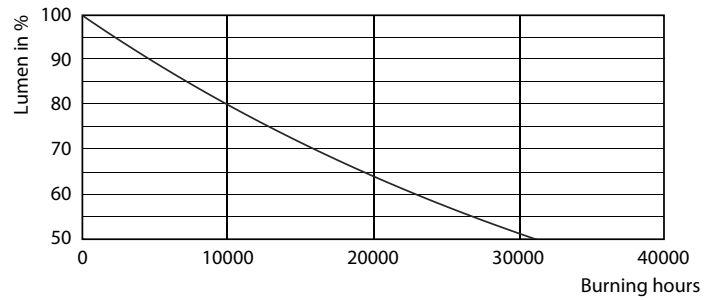

δεδομένα Προϊόντων

Γενικές πληροφορίες		Αντίστοιχη ισχύς	
Λυχνιολαβή	E14 [E14]		60 W
Σήμανση RoHS	RoHS mark	Χρόνος έναρξης (ονομ.)	0,5 s
Ονομαστική διάρκεια ζωής (ονομ.)	15000 h	Χρόνος προθέρμανσης έως το 60% του φωτός (ονομ.)	0,5 s
Κύκλος λειτουργίας	50000X	Συντελεστής ισχύος (ονομ.)	0,5
Τεχνικός τύπος	7-60W	Τάση (ονομ.)	220-240 V
Τεχνικός φωτισμός		Θερμοκρασία	
Κωδικός χρώματος	827 [CCT με 2700K]	Μέγιστη θερμ. περιβλήματος λειτουργίας (ονομ.)	90 °C
Φωτεινή ροή (ονομ.)	806 lm	Συστήματα ελέγχου και ρύθμιση της έντασης	
Φωτεινή ροή (ονομαστική) (ονομ.)	806 lm	Δυνατότητα ρύθμισης της έντασης φωτισμού	Όχι
Ανάθεση χρωμάτων	Θερμό λευκό (WW)	Μηχανικά εξαρτήματα και περίβλημα	
Σχετική θερμοκρασία χρώματος (ονομ.)	2700 K	Φινίρισμα λαμπτήρα	Mat (FR)
Απόδοση φωτεινότητας (ονομαστική) (ονομ.)	115,00 lm/W	Έγκριση και εφαρμογή	
Συνάφεια χρωμάτων	<6	Επίκτα Ενεργειακής Απόδοσης (EEL)	A++
Δείκτης χρωματικής απόδοσης (ονομ.)	80	Κατανάλωση ενέργειας kWh/1000 ώρες	7 kWh
Llmf στο τέλος της ονομαστικής διάρκειας ζωής (ονομ.)	70 %	Στοιχεία προϊόντος	
Λειτουργία και ηλεκτρικά συστήματα		Πλήρης κωδικός προϊόντος	871869670299400
Συχνότητα εισόδου	50 έως 60 Hz		
Power (Rated) (Nom)	7 W		
Ένταση ρεύματος λαμπτήρα (ονομ.)	65 mA		

Φωτομετρικά δεδομένα

LEDbulb 60W E14 827 FR B38

LEDbulb 60W E14 827 FR B38

LEDbulb 60W E14 827 FR B38

CorePro LEDcandle

Διάρκεια ζωής

LEDbulb 60W E14 827 FR B38

LEDbulb 60W E14 827 FR B38