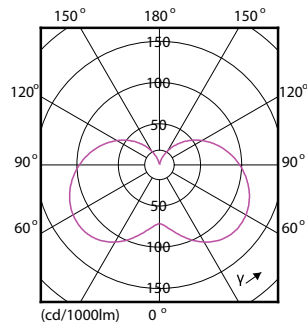

LEDbulb 60W E14 827 FR B38

Datos fotométricos