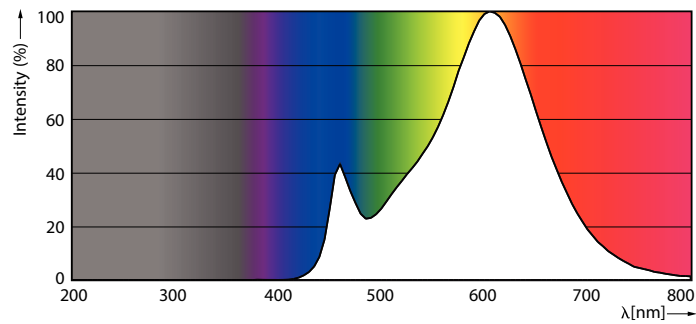

LEDbulb 60W E14 827 FR B38