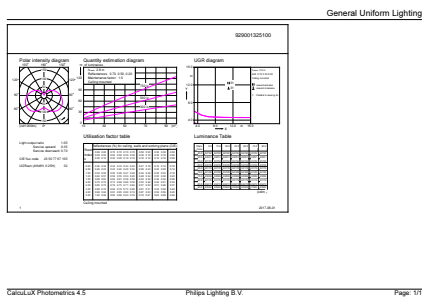

CorePro LEDVelas y Esféricas

Consumo energético kWh/1000 h	7 kWh
Datos de producto	
Código de producto completo	871869670299400
Nombre de producto del pedido	CorePro LEDcandle ND 7-60W E14 827 B38 FR
EAN/UPC - Producto	8718696702994

Código de pedido	70299400
Cantidad por paquete	1
Numerador - Paquetes por caja exterior	10
N.º de material (12NC)	929001325102
Peso neto (pieza)	0,063 kg

Plano de dimensiones

Product	D	C
CorePro LEDcandle ND 7-60W E14 827 B38 FR	38 mm	114 mm

Datos fotométricos

LEDbulb 60W E14 827 FR B38