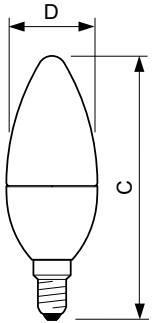

### Datos del producto

Información general	
Base de casquillo	E14 [ E14]
Certificado RoHS	ROHS
Vida útil nominal (nom.)	15000 h
Ciclo de conmutación	50000X
Tipo técnico	7-60W

Datos técnicos de la luz	
Código de color	827 [ CCT de 2700 K]
Flujo lumínico (nom.)	806 lm
Flujo lumínico (nominal) (nom.)	806 lm
Designación de color	Blanco cálido (WW)
Temperatura del color con correlación (nom.)	2700 K
Eficacia lumínica (nominal) (nom.)	115,00 lm/W
Consistencia del color	<6
Índice de reproducción cromática -IRC (nom.)	80
Llmf al fin de vida útil nominal (nom.)	70 %

Temperatura	
Temperatura máxima (nom.)	90 °C

Controles y regulación	
Regulable	No

Mecánicos y de carcasa	
Acabado de la lámpara	Esmerilado (FR)

Aprobación y aplicación	
Etiqueta de eficiencia energética (EEL)	A++

## Plano de dimensiones

Candle 230V 8-60W 806lm 2700K E14 ND FR

Product	D	C
CorePro LEDcandle ND 7-60W E14 827 B38 FR	38 mm	114 mm