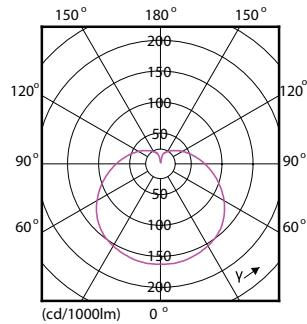

LEDbulb 60W E14 827 FR P48

Datos fotométricos