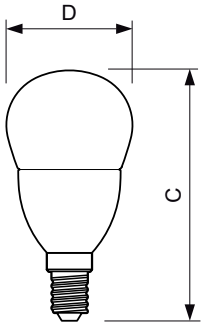

### Datos del producto

Información general	
Base de casquillo	E14 [ E14]
Conforme con EU RoHS	Si
Vida útil nominal (nom.)	15000 h
Ciclo de conmutación	50000X
Tipo técnico	7-60W

Datos técnicos de la luz	
Código de color	827 [ CCT de 2700 K]
Flujo lumínico (nom.)	806 lm
Designación de color	Blanco cálido (WW)
Temperatura del color con correlación (nom.)	2700 K
Eficacia lumínica (nominal) (nom.)	115,00 lm/W
Consistencia del color	<6
Índice de reproducción cromática -CRI (nom.)	80
LLMF al fin de vida útil nominal (nom.)	70 %

## Plano de dimensiones

Candle 230V 8-60W 806lm 2700K E14 ND FR

Product	D	C
CorePro lustre ND 7-60W E14 827 P48 FR	48 mm	95 mm