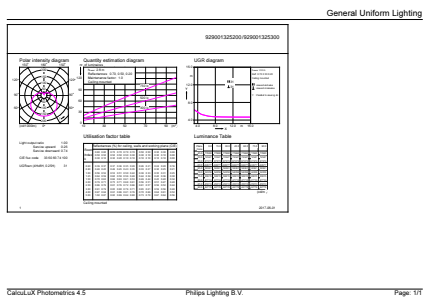

Datos fotométricos

LEDbulb 60W E14 827 FR P48