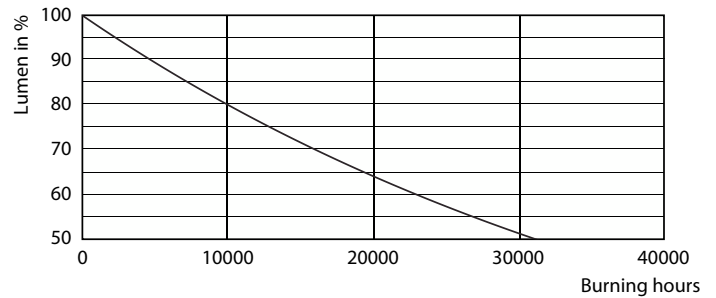

Product gegevens

Algemene informatie		LLMF bij einde nominale levensduur (nom.) 70 %	
Lampvoet	E14 [E14]		
Nominale levensduur	15.000 hr		
Schakelcyclus	50.000		
Lamptype	LED		
Conform EU RoHS-richtlijn	Ja		
Gegevens lichttechniek		Bedrijfs- en elektrische gegevens	
Kleurcode	827 [CCT of 2700K]	Ingangsfrequentie	50 to 60 Hz
Lichtstroom	806 lm	Ingangsfrequentie	50 tot 60 Hz
Kleuraanduiding	Warmwit (WW)	Energieverbruik	7 W
Gecorreleerde kleurtemperatuur (nom)	2700 K	Lampstroom (nom.)	65 mA
Lichtrendement (gespec.) (nom.)	115,00 lm/W	Overeenkomstig vermogen	60 W
Kleurconsistentie	<6	Opstarttijd (nom.)	0,5 s
Kleurweergave-index (CRI)	80	Opwarmtijd tot 60% licht	0.5 s
		Arbeidsfactor	0.5
		Spanning (nom.)	220-240 V
		Operationele temperatuur	
		T-behuizing maximaal (nom.)	90 °C

CorePro LED kaars- en kogellampen - Plastic

Fotometrische gegevens

Spectral Power Distribution Colour - CorePro lustre ND 7-60W E14 827 P48
FR

Levensduur

Life Expectancy Diagram - CorePro lustre ND 7-60W E14 827 P48 FR