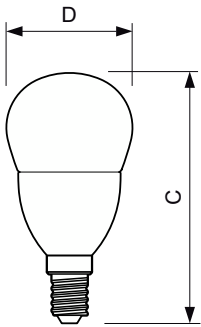

Product gegevens

Algemene informatie		LLMF bij einde nominale levensduur (nom.) 70 %	
Lampvoet	E14 [E14]		
Nominale levensduur	15.000 hr		
Schakelcyclus	50.000		
Lamptype	LED		
Conform EU RoHS-richtlijn	Ja		
Gegevens lichttechniek		Bedrijfs- en elektrische gegevens	
Kleurcode	827 [CCT of 2700K]	Ingangsfrequentie	50 to 60 Hz
Lichtstroom	806 lm	Ingangsfrequentie	50 tot 60 Hz
Kleuraanduiding	Warmwit (WW)	Energieverbruik	7 W
Gecorreleerde kleurtemperatuur (nom)	2700 K	Lampstroom (nom.)	65 mA
Lichtrendement (gespec.) (nom.)	115,00 lm/W	Overeenkomstig vermogen	60 W
Kleurconsistentie	<6	Opstarttijd (nom.)	0,5 s
Kleurweergave-index (CRI)	80	Opwarmtijd tot 60% licht	0.5 s
		Arbeidsfactor	0.5
		Spanning (nom.)	220-240 V
		Operationele temperatuur	
		T-behuizing maximaal (nom.)	90 °C

CorePro LED kaars- en kogellampen - Plastic

Dimbaarheid en regelsystemen

Dimbaar	Nee
---------	-----

Eigenschappen behuizing en afmetingen

Lampafwerking	Mat
Lampvorm	P48 [P 48 mm]

Keurmerken en classificaties

Maatschets

Product	D	C
CorePro lustre ND 7-60W E14 827 P48 FR	48 mm	95 mm

Fotometrische gegevens

General uniform lighting - CorePro lustre ND 7-60W E14 827 P48 FR

Light Distribution Diagram - CorePro lustre ND 7-60W E14 827 P48 FR