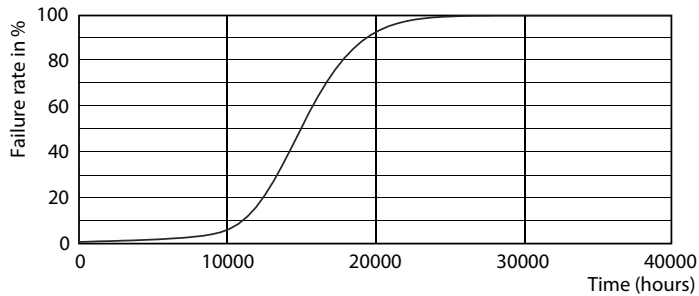

Levensduur

Life Expectancy Diagram - CorePro lustre ND 7-60W E14 827 P48 FR