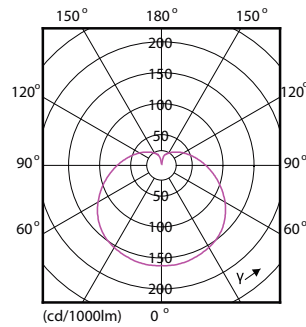

Product gegevens

Algemene informatie		LLMF bij einde nominale levensduur (nom.) 70 %	
Lampvoet	E14 [E14]		
Nominale levensduur	15.000 hr		
Schakelcyclus	50.000		
Lamptype	LED		
Conform EU RoHS-richtlijn	Ja		
Gegevens lichttechniek		Bedrijfs- en elektrische gegevens	
Kleurcode	827 [CCT of 2700K]	Ingangsfrequentie	50 to 60 Hz
Lichtstroom	806 lm	Ingangsfrequentie	50 tot 60 Hz
Kleuraanduiding	Warmwit (WW)	Energieverbruik	7 W
Gecorreleerde kleurtemperatuur (nom)	2700 K	Lampstroom (nom.)	65 mA
Lichtrendement (gespec.) (nom.)	115,00 lm/W	Overeenkomstig vermogen	60 W
Kleurconsistentie	<6	Opstarttijd (nom.)	0,5 s
Kleurweergave-index (CRI)	80	Opwarmtijd tot 60% licht	0.5 s
		Arbeidsfactor	0.5
		Spanning (nom.)	220-240 V
		Operationele temperatuur	
		T-behuizing maximaal (nom.)	90 °C

Energieverbruik kWh/1.000 uur	7 kWh
EyeComfort	Ja

Productgegevens

Productnaam voor bestelling	CorePro lustre ND 7-60W E14 827 P48 FR
-----------------------------	--

Volledige productnaam	CorePro lustre ND 7-60W E14 827 P48 FR
Full EOC	871869670301400
Bestelcode	70301400
Materiaalnr. (12NC)	929001325202
Lokale code	CLFR60W827E14
Numerator - Aantal per pak	1
EAN/UPC - product/behuizing	8718696703014
Numerator - Dozen per buitendoos	10
EAN/UPC - Case	8718696703021

Maatschets

Product	D	C
CorePro lustre ND 7-60W E14 827 P48 FR	48 mm	95 mm

Fotometrische gegevens

General uniform lighting - CorePro lustre ND 7-60W E14 827 P48 FR

Light Distribution Diagram - CorePro lustre ND 7-60W E14 827 P48 FR