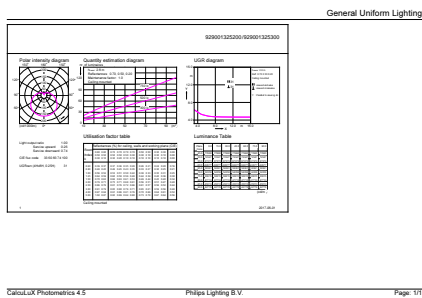

Φωτομετρικά δεδομένα

LEDbulb 60W E14 827 FR P48