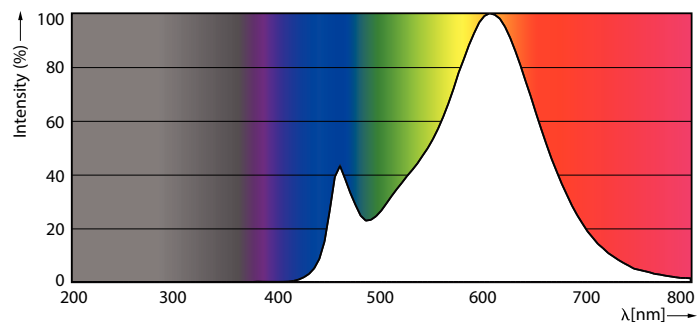

LEDbulb 60W E14 827 FR B38