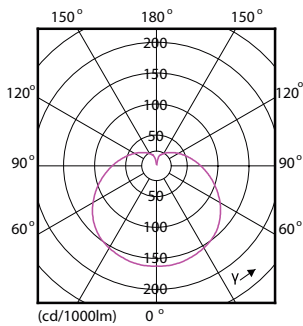

δεδομένα Προϊόντων

| Γενικές πληροφορίες | | Αντίστοιχη ισχύς | |
|---|---------------------|--|-----------------|
| Λυχνιολαβή | E27 [E27] | | 60 W |
| Σήμανση RoHS | RoHS mark | Χρόνος έναρξης (ονομ.) | 0,5 s |
| Ονομαστική διάρκεια ζωής (ονομ.) | 15000 h | Χρόνος προθέρμανσης έως το 60% του φωτός (ονομ.) | 0.5 s |
| Κύκλος λειτουργίας | 50000X | Συντελεστής ισχύος (ονομ.) | 0.5 |
| Τεχνικός τύπος | 7-60W | Τάση (ονομ.) | 220-240 V |
| Τεχνικός φωτισμός | | Θερμοκρασία | |
| Κωδικός χρώματος | 827 [CCT με 2700K] | Μέγιστη θερμ. περιβλήματος λειτουργίας (ονομ.) | 90 °C |
| Φωτεινή ροή (ονομ.) | 806 lm | Συστήματα ελέγχου και ρύθμιση της έντασης | |
| Φωτεινή ροή (ονομαστική) (ονομ.) | 806 lm | Δυνατότητα ρύθμισης της έντασης φωτισμού | Όχι |
| Ανάθεση χρωμάτων | Θερμό λευκό (WW) | Μηχανικά εξαρτήματα και περίβλημα | |
| Σχετική θερμοκρασία χρώματος (ονομ.) | 2700 K | Φινίρισμα λαμπτήρα | Mat (FR) |
| Απόδοση φωτεινότητας (ονομαστική) (ονομ.) | 115,00 lm/W | Έγκριση και εφαρμογή | |
| Συνάφεια χρωμάτων | <6 | Επίπεδα Ενεργειακής Απόδοσης (EEL) | A++ |
| Δείκτης χρωματικής απόδοσης (ονομ.) | 80 | Κατανάλωση ενέργειας kWh/1000 ώρες | 7 kWh |
| Llmf στο τέλος της ονομαστικής διάρκειας ζωής (ονομ.) | 70 % | Στοιχεία προϊόντος | |
| | | Πλήρης κωδικός προϊόντος | 871869670303800 |
| Λειτουργία και ηλεκτρικά συστήματα | | | |
| Συχνότητα εισόδου | 50 έως 60 Hz | | |
| Power (Rated) (Nom) | 7 W | | |
| Ένταση ρεύματος λαμπτήρα (ονομ.) | 65 mA | | |

| | |
|--|--------------|
| Αριθμητής - Πακέτα ανά εξωτερικό κουτί | 10 |
| Αρ. υλικού (12NC) | 929001325302 |
| Καθαρό βάρος (πεμάχιο) | 0,072 kg |

Σχεδιάγραμμα διαστάσεων

Candle 230V 8-60W 806lm 2700K E27 ND FR

| Product | D | C |
|--|-------|-------|
| CorePro lustre ND 7-60W E27 827 P48 FR | 48 mm | 93 mm |

Φωτομετρικά δεδομένα

LEDbulb 60W E14 827 FR P48

LEDbulb 60W E14 827 FR P48

LEDbulb 60W E14 827 FR B38

CorePro LEDcandle