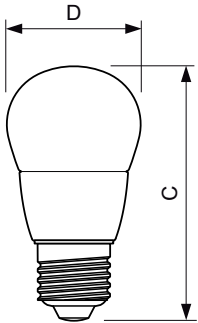

δεδομένα Προϊόντων

| Γενικές πληροφορίες | | Αντίστοιχη ισχύς | |
|---|---------------------|--|-----------------|
| Λυχνιολαβή | E27 [E27] | | 60 W |
| Σήμανση RoHS | RoHS mark | Χρόνος έναρξης (ονομ.) | 0,5 s |
| Ονομαστική διάρκεια ζωής (ονομ.) | 15000 h | Χρόνος προθέρμανσης έως το 60% του φωτός (ονομ.) | 0.5 s |
| Κύκλος λειτουργίας | 50000X | Συντελεστής ισχύος (ονομ.) | 0.5 |
| Τεχνικός τύπος | 7-60W | Τάση (ονομ.) | 220-240 V |
| Τεχνικός φωτισμός | | Θερμοκρασία | |
| Κωδικός χρώματος | 827 [CCT με 2700K] | Μέγιστη θερμ. περιβλήματος λειτουργίας (ονομ.) | 90 °C |
| Φωτεινή ροή (ονομ.) | 806 lm | Συστήματα ελέγχου και ρύθμιση της έντασης | |
| Φωτεινή ροή (ονομαστική) (ονομ.) | 806 lm | Δυνατότητα ρύθμισης της έντασης φωτισμού | Όχι |
| Ανάθεση χρωμάτων | Θερμό λευκό (WW) | Μηχανικά εξαρτήματα και περίβλημα | |
| Σχετική θερμοκρασία χρώματος (ονομ.) | 2700 K | Φινίρισμα λαμπτήρα | Mat (FR) |
| Απόδοση φωτεινότητας (ονομαστική) (ονομ.) | 115,00 lm/W | Έγκριση και εφαρμογή | |
| Συνάφεια χρωμάτων | <6 | Επίπεδα Ενεργειακής Απόδοσης (EEL) | A++ |
| Δείκτης χρωματικής απόδοσης (ονομ.) | 80 | Κατανάλωση ενέργειας kWh/1000 ώρες | 7 kWh |
| Llmf στο τέλος της ονομαστικής διάρκειας ζωής (ονομ.) | 70 % | Στοιχεία προϊόντος | |
| | | Πλήρης κωδικός προϊόντος | 871869670303800 |
| Λειτουργία και ηλεκτρικά συστήματα | | | |
| Συχνότητα εισόδου | 50 έως 60 Hz | | |
| Power (Rated) (Nom) | 7 W | | |
| Ένταση ρεύματος λαμπτήρα (ονομ.) | 65 mA | | |

| | |
|--|--------------|
| Αριθμητής - Πακέτα ανά εξωτερικό κουτί | 10 |
| Αρ. υλικού (12NC) | 929001325302 |
| Καθαρό βάρος (πεμάχιο) | 0,072 kg |

Σχεδιάγραμμα διαστάσεων

Candle 230V 8-60W 806lm 2700K E27 ND FR

| Product | D | C |
|--|-------|-------|
| CorePro lustre ND 7-60W E27 827 P48 FR | 48 mm | 93 mm |

Φωτομετρικά δεδομένα

LEDbulb 60W E14 827 FR P48

LEDbulb 60W E14 827 FR P48

LEDbulb 60W E14 827 FR B38

CorePro LEDcandle