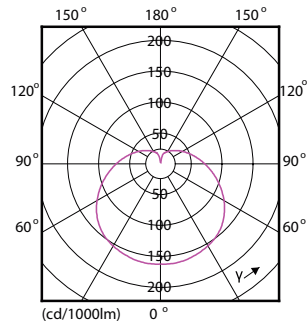

CorePro Velas y Esféricas LED

Datos de producto

Código de producto completo	871869670303800
Nombre de producto del pedido	CorePro lustre ND 7-60W E27 827 P48 FR
EAN/UPC - Producto	8718696703038
Código de pedido	70303800

Cantidad por paquete	1
Numerador SAP - Paquetes por caja exterior	10
Material SAP	929001325302
Peso neto (pieza) SAP	0,072 kg

Plano de dimensiones

D

Product	D	C
CorePro lustre ND 7-60W E27 827 P48 FR	48 mm	93 mm

Candle 230V 8-60W 806lm 2700K E27 ND FR

Datos fotométricos