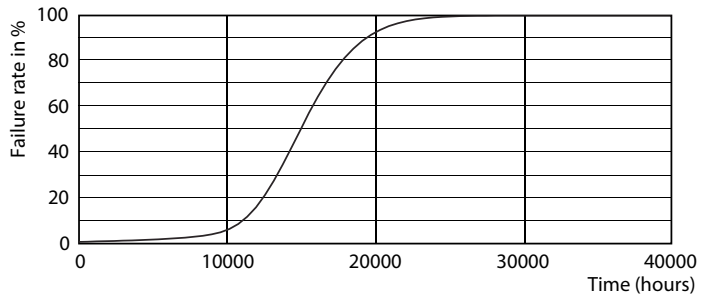

Datos del producto

Información general	
Base de casquillo	E27 [E27]
Conforme con EU RoHS	Si
Vida útil nominal (nom.)	15000 h
Ciclo de conmutación	50000X
Tipo técnico	7-60W

Datos técnicos de la luz	
Código de color	827 [CCT de 2700 K]
Flujo lumínico (nom.)	806 lm
Designación de color	Blanco cálido (WW)
Temperatura del color con correlación (nom.)	2700 K
Eficacia lumínica (nominal) (nom.)	115,00 lm/W
Consistencia del color	<6
Índice de reproducción cromática -CRI (nom.)	80
LLMF al fin de vida útil nominal (nom.)	70 %

Candle 230V 8-60W 806lm 2700K E27 ND FR

Datos fotométricos

LEDbulb 60W E14 827 FR P48

LEDbulb 60W E14 827 FR P48

LEDbulb 60W E14 827 FR B38

CorePro Velas y Esféricas LED

Vida útil

LEDbulb 60W E14 827 FR B38