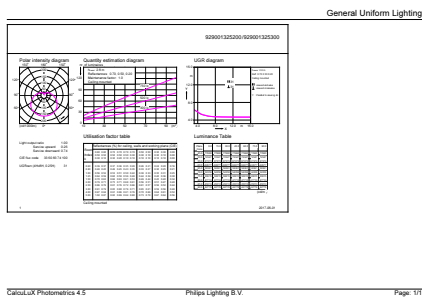

CorePro Velas y Esféricas LED

Datos de producto

Código de producto completo	871869670303800
Nombre de producto del pedido	CorePro lustre ND 7-60W E27 827 P48 FR
EAN/UPC - Producto	8718696703038
Código de pedido	70303800

Cantidad por paquete	1
Numerador SAP - Paquetes por caja exterior	10
Material SAP	929001325302
Peso neto (pieza) SAP	0,072 kg

Plano de dimensiones

D

Product	D	C
CorePro lustre ND 7-60W E27 827 P48 FR	48 mm	93 mm

Candle 230V 8-60W 806lm 2700K E27 ND FR

Datos fotométricos