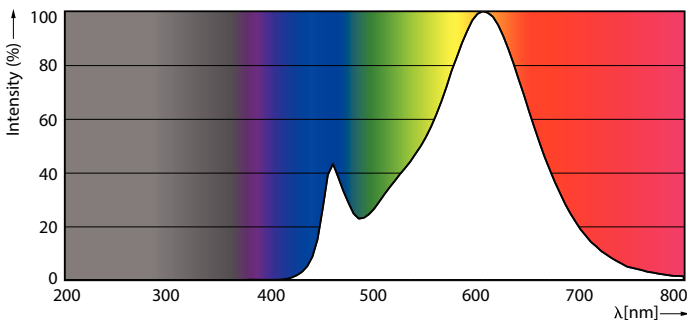

LEDbulb 60W E14 827 FR P48

LEDbulb 60W E14 827 FR P48

LEDbulb 60W E14 827 FR B38