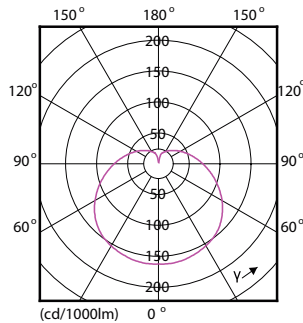

Données du produit

Caractéristiques générales	
Culot	E27 [E27]
Marquage RoHS	RoHS mark
Durée de vie nominale (nom.)	15000 h
Cycle d'allumage	50000X
Type technique	7-60W
Heure de démarrage (nom.) 0,5 s	
Temps de chauffage à 60% du flux lumineux (nom.) 0,5 s	
Facteur de puissance (nom.) 0,5	
Tension (nom.) 220-240 V	
Photométries et Colorimétries	
Code couleur	827 [CCT de 2700 K]
Flux lumineux (nom.)	806 lm
Flux lumineux (nominal) (nom.)	806 lm
Couleur	Blanc chaud (WW)
Température de couleur proximale (nom.)	2700 K
Efficacité lumineuse (valeur nominale)	115,00 lm/W
Variation des coordonnées trichromatiques en fonction du temps de fonctionnement	<6
Indice de rendu des couleurs (nom.)	80
LLMF à la fin de la durée de vie nominale (nom.)	70 %
Températures	
Température maximum du boîtier (nom.) 90 °C	
Gestion et gradation	
Intensité réglable Non	
Matériaux et finitions	
Finition de l'ampoule Dépoli(e) (FR)	
Normes et recommandations	
Classe énergétique A++	
Consommation d'énergie kWh/1 000 h 7 kWh	
Données logistiques	
Code de produit complet 871869670303800	
Désignation Produit CorePro lustre ND 7-60W E27 827 P48 FR	
Caractéristiques électriques	
Fréquence d'entrée	50 à 60 Hz
Puissance (valeur nominale)	7 W
Courant lampe (nom.)	65 mA

CorePro LEDcandle

Code barre produit (EAN)	8718696703038
Code de commande	70303800
Unité d'emballage	1
Conditionnement par carton	10

Code industriel (12NC)	929001325302
Poids net (pièce)	0,072 kg

Schéma dimensionnel

Candle 230V 8-60W 806lm 2700K E27 ND FR

Product	D	C
CorePro lustre ND 7-60W E27 827 P48 FR	48 mm	93 mm

Données photométriques

LEDbulb 60W E14 827 FR P48

LEDbulb 60W E14 827 FR P48

LEDbulb 60W E14 827 FR B38