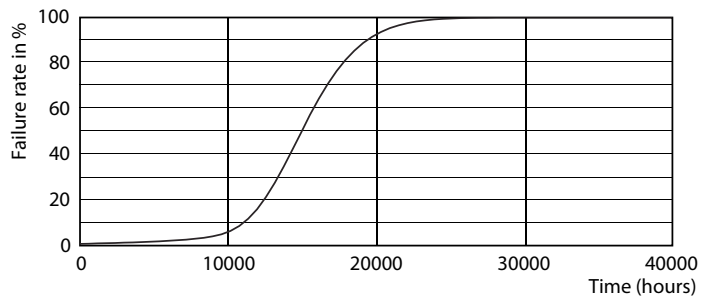

CorePro LEDcandle

Durée de vie

LEDbulb 60W E14 827 FR B38

LEDbulb 60W E14 827 FR B38