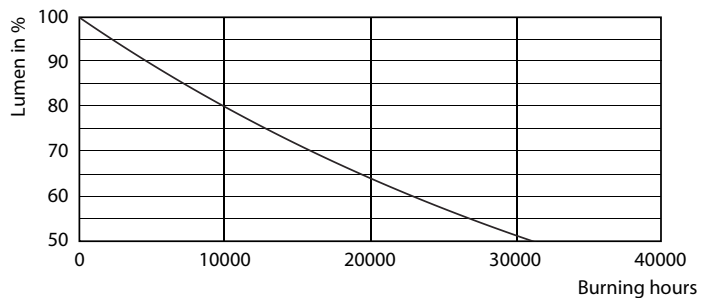

CorePro LEDcandle

Durée de vie

LEDbulb 60W E14 827 FR B38

LEDbulb 60W E14 827 FR B38