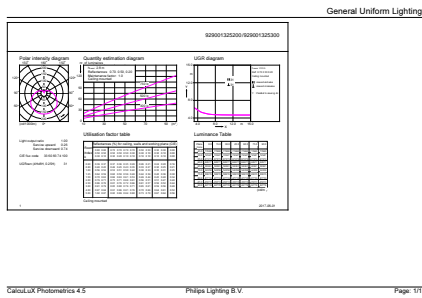

Données photométriques

LEDbulb 60W E14 827 FR P48