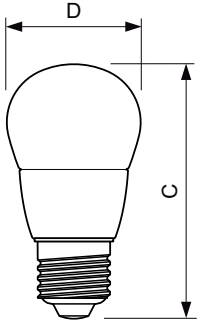

CorePro LEDcandle

Code barre produit (EAN)	8718696703038
Code de commande	70303800
Unité d'emballage	1
Conditionnement par carton	10

Code industriel (12NC)	929001325302
Poids net (pièce)	0,072 kg

Schéma dimensionnel

Candle 230V 8-60W 806lm 2700K E27 ND FR

Product	D	C
CorePro lustre ND 7-60W E27 827 P48 FR	48 mm	93 mm