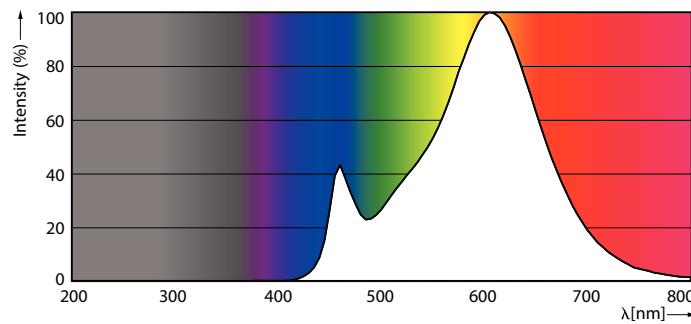

Données du produit

Caractéristiques générales	
Culot	E27 [E27]
Marquage RoHS	RoHS mark
Durée de vie nominale (nom.)	15000 h
Cycle d'allumage	50000X
Type technique	7-60W
Heure de démarrage (nom.) 0,5 s	
Temps de chauffage à 60% du flux lumineux (nom.) 0,5 s	
Facteur de puissance (nom.) 0,5	
Tension (nom.) 220-240 V	
Photométries et Colorimétries	
Code couleur	827 [CCT de 2700 K]
Flux lumineux (nom.)	806 lm
Flux lumineux (nominal) (nom.)	806 lm
Couleur	Blanc chaud (WW)
Température de couleur proximale (nom.)	2700 K
Efficacité lumineuse (valeur nominale)	115,00 lm/W
Variation des coordonnées trichromatiques en fonction du temps de fonctionnement	<6
Indice de rendu des couleurs (nom.)	80
LLMF à la fin de la durée de vie nominale (nom.)	70 %
Températures	
Température maximum du boîtier (nom.) 90 °C	
Gestion et gradation	
Intensité réglable Non	
Matériaux et finitions	
Finition de l'ampoule Dépoli(e) (FR)	
Normes et recommandations	
Classe énergétique A++	
Consommation d'énergie kWh/1 000 h 7 kWh	
Données logistiques	
Code de produit complet 871869670303800	
Désignation Produit CorePro lustre ND 7-60W E27 827 P48 FR	
Caractéristiques électriques	
Fréquence d'entrée	50 à 60 Hz
Puissance (valeur nominale)	7 W
Courant lampe (nom.)	65 mA

Candle 230V 8-60W 806lm 2700K E27 ND FR

Product	D	C
CorePro lustre ND 7-60W E27 827 P48 FR	48 mm	93 mm

Données photométriques

LEDbulb 60W E14 827 FR P48

LEDbulb 60W E14 827 FR P48

LEDbulb 60W E14 827 FR B38