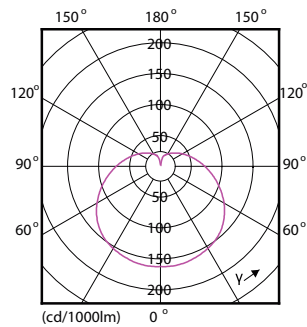

Dane produktu

Informacje podstawowe	
Trzonek	E27 [E27]
Oznaczenie RoHS	RoHS mark
Trwałość nominalna (Nom)	15000 h
Cykl załączania	50000X
Dane techniczne	7-60W
Dane techniczne oświetlenia	
kod barwy	827 [Tb 2700K]
Strumień świetlny (Nom)	806 lm
Strumień świetlny (znamionowy) (Nom)	806 lm
Oznaczenie koloru	ciepłobiała (WW)
Skorelowana temperatura barwowa (Nom)	2700 K
Skuteczność świetlna (znamionowa) (Nom)	115,00 lm/W
Jednorodność barw	<6
Wskaźnik oddawania barw (Nom)	80

Rysunki techniczne

Candle 230V 8-60W 806lm 2700K E27 ND FR

Product	D	C
CorePro lustre ND 7-60W E27 827 P48 FR	48 mm	93 mm

Dane fotometryczne

LEDbulb 60W E14 827 FR P48

LEDbulb 60W E14 827 FR P48

CorePro LEDcandle