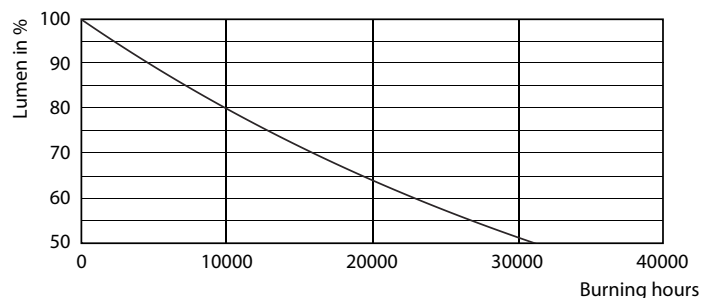

Dane produktu

Informacje podstawowe	
Trzonek	E27 [E27]
Oznaczenie RoHS	RoHS mark
Trwałość nominalna (Nom)	15000 h
Cykl załączania	50000X
Dane techniczne	7-60W
Dane techniczne oświetlenia	
kod barwy	827 [Tb 2700K]
Strumień świetlny (Nom)	806 lm
Strumień świetlny (znamionowy) (Nom)	806 lm
Oznaczenie koloru	ciepłobiała (WW)
Skorelowana temperatura barwowa (Nom)	2700 K
Skuteczność świetlna (znamionowa) (Nom)	115,00 lm/W
Jednorodność barw	<6
Wskaźnik oddawania barw (Nom)	80

Dane fotometryczne

LEDbulb 60W E14 827 FR B38

Okres eksploatacji

LEDbulb 60W E14 827 FR B38

LEDbulb 60W E14 827 FR B38