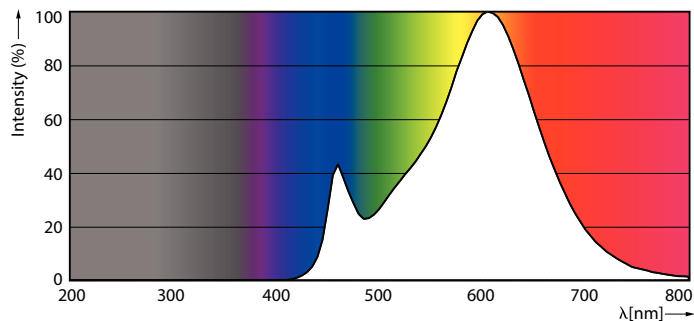

CorePro LEDcandle

Dane fotometryczne

LEDbulb 60W E14 827 FR B38