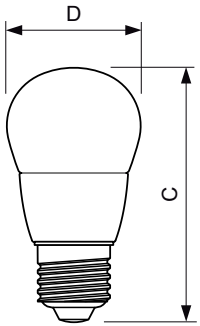

CorePro LEDcandle

Sterowniki i zmiana natężenia strumienia świetlnego

Funkcja ściemniania	brak

Mechanika i korpus

Wykończenie bańki	matowana (FR)

Certyfikaty i zastosowania

Etykieta Efektywności Energetycznej (EEL)	A++

Zużycie energii elektrycznej w kWh/1000 h	7 kWh

Dane techniczne produktu

Pełny kod produktu	871869670303800

Nazwa produktu na zamówieniu	CorePro lustre ND 7-60W E27 827 P48 FR
EAN/UPC - Produkt	8718696703038
Kod zamówienia	70303800
Numerator - Liczba sztuk w opakowaniu paczce	1
Numerator - Liczba paczek w opakowaniu zewnętrznym	10
Materiał Nr (12NC)	929001325302
Waga netto (szt.)	0,072 kg

Rysunki techniczne

Candle 230V 8-60W 806lm 2700K E27 ND FR

Product	D	C
CorePro lustre ND 7-60W E27 827 P48 FR	48 mm	93 mm