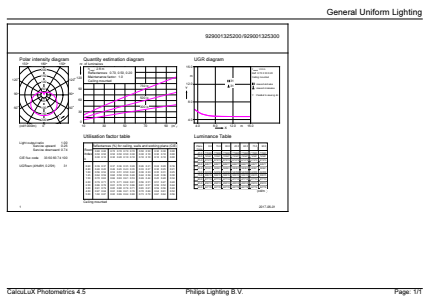

Dane fotometryczne

LEDbulb 60W E14 827 FR P48