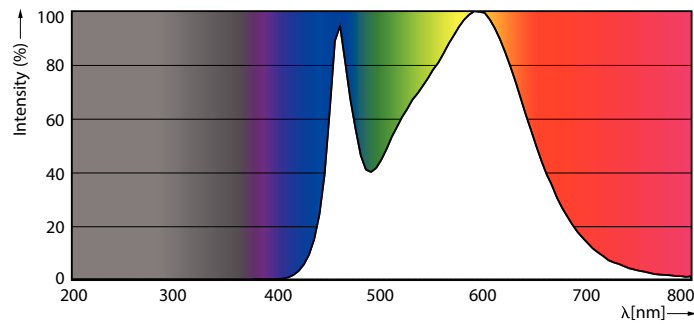

LEDbulb 60W E14 840 FR B38