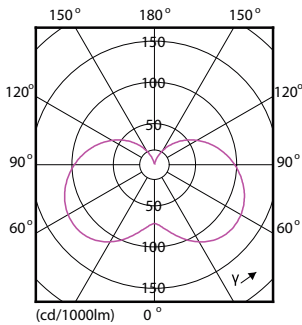

LEDbulb 60W E14 827 FR B38