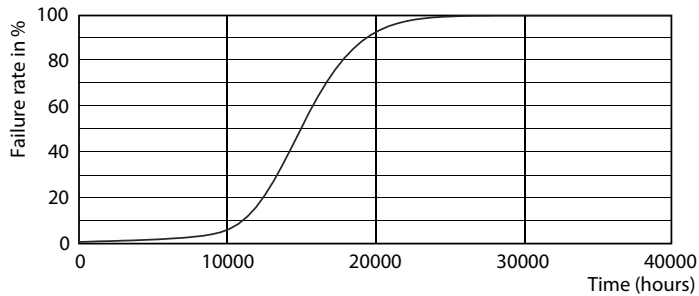

Vida útil

Life Expectancy Diagram - CorePro candle ND 7-60W E14 840 B38 FR