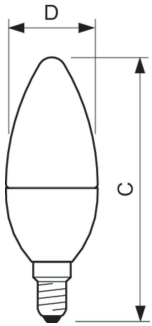

### Datos del producto

Información general	
Base del casquillo	E14 [E14]
Vida útil nominal	15.000 hora(s)
Ciclo de encendido/apagado	50.000
Lighting Technology	LED
Conforme con EU RoHS	Sí

Datos técnicos de la luz	
Código de color	840 [CCT of 4000K]
Flujo luminoso	830 lm
Designación de color	Blanco frío (CW)
Temperatura de color correlacionada (Nom)	4000 K
Eficacia lumínica (nominal) (nom.)	118,00 lm/W
Consistencia del color	<6
Índice de reproducción cromática (IRC)	80
LLMF al fin de vida útil nominal (nom.)	70 %

Temperatura	
Temperatura máxima (nom.)	90 °C

Controles y regulación	
Regulable	No

Mecánicos y de carcasa	
Acabado de la bombilla	Mate
Forma de la bombilla	B38

## Plano de dimensiones

Product	D	C
CorePro candle ND 7-60W E14 840 B38 FR	38 mm	114 mm