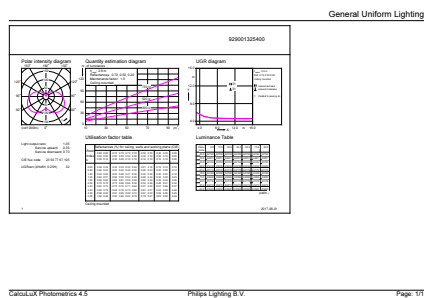

CorePro Velas y Esféricas LED

Aprobación y aplicación	
Consumo energético kWh/1000 h	7 kWh
Datos de producto	
Nombre de producto del pedido	CorePro candle ND 7-60W E14 840 B38 FR
Nombre completo del producto	CorePro LEDcandle ND 7-60W E14 840 B38 FR
Full EOC	871869670305200

Código de pedido	70305200
Código 12NC	929001325402
Cantidad por paquete	1
EAN/UPC - Producto/Caja	8718696703052
Numerador SAP - Paquetes por caja exterior	10
Embalaje con código EAN/UPC	8718696703069

Plano de dimensiones

Product	D	C
CorePro candle ND 7-60W E14 840 B38 FR	38 mm	114 mm

Datos fotométricos

General uniform lighting - CorePro candle ND 7-60W E14 840 B38 FR