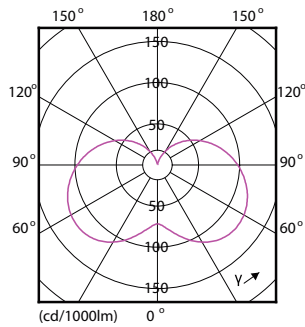

Datos fotométricos

Light Distribution Diagram - CorePro candle ND 7-60W E14 840 B38 FR