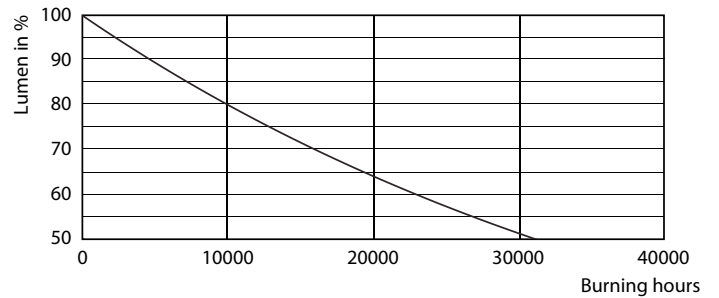

Lumen Maintenance Diagram - CorePro candle ND 7-60W E14 840 B38 FR