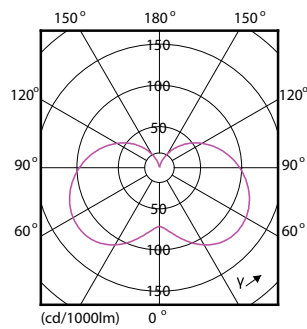

Nettovekt (stykk)	0,063 kg
-------------------	----------

Målskisse

Candle 230V 8-60W 806lm 4000K E14 ND FR

Product	D	C
CorePro LEDcandle ND 7-60W E14 840 B38 FR	38 mm	114 mm

Fotometriske data

LEDbulb 60W E14 840 FR B38