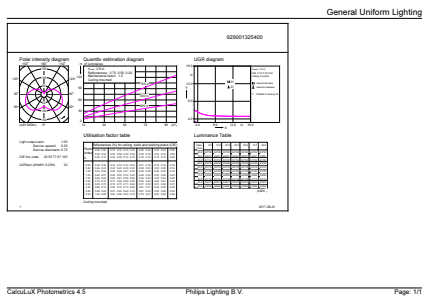

Nettovekt (stykk)	0,063 kg
-------------------	----------

Målskisse

Candle 230V 8-60W 806lm 4000K E14 ND FR

Product	D	C
CorePro LEDcandle ND 7-60W E14 840 B38 FR	38 mm	114 mm

Fotometriske data

LEDbulb 60W E14 840 FR B38