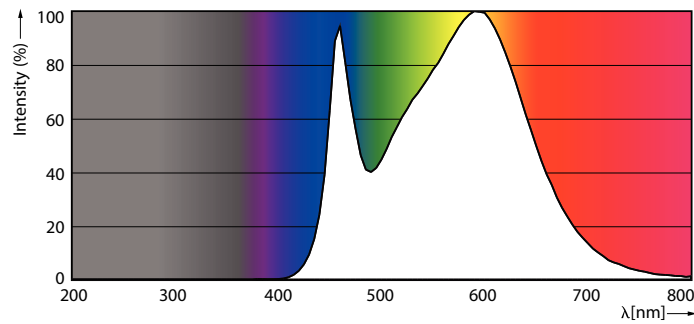

LEDbulb 60W E14 840 FR B38