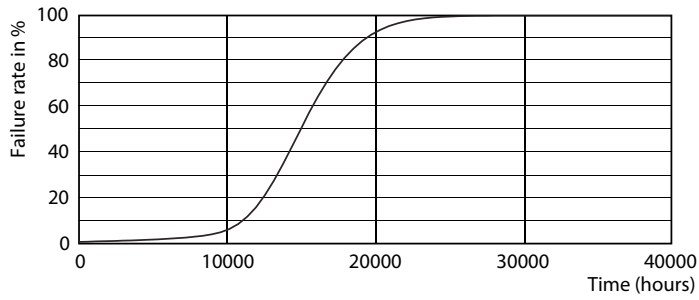

CorePro Vela LED

Vida útil

Life Expectancy Diagram - CorePro candle ND 7-60W E14 840 B38 FR

Lumen Maintenance Diagram - CorePro candle ND 7-60W E14 840 B38 FR