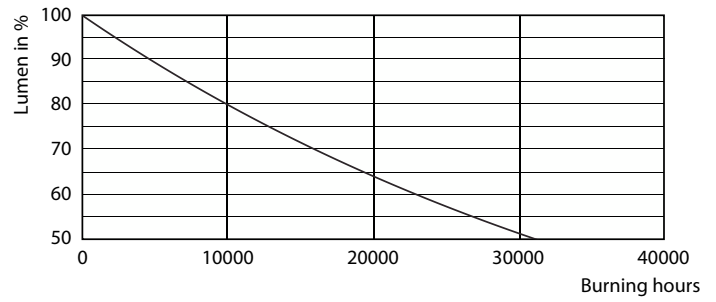

CorePro Vela LED

Vida útil

Life Expectancy Diagram - CorePro candle ND 7-60W E14 840 B38 FR

Lumen Maintenance Diagram - CorePro candle ND 7-60W E14 840 B38 FR