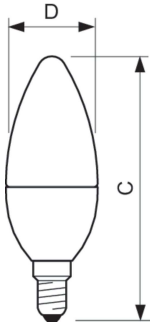

Dados do produto

Informações gerais	
Casquilho	E14 [E14]
Vida útil nominal	15.000 h
Ciclo de comutação	50.000
Tecnologia de iluminação	LED
Em conformidade com RoHS da UE	Sim

Caraterísticas técnicas da luz	
Código da cor	840 [CCT of 4000K]
Fluxo Luminoso	830 lm
Designação da cor	Branco frio (CW)
Temperatura de cor correlacionada	4000 K
Eficiência luminosa (nominal) (Nom.)	118,00 lm/W
Consistência da cor	<6
Color rendering index (CRI)	80
LLMF no final da vida útil nominal (Nom.)	70 %

Temperatura	
T-máxima na caixa (Nom)	90 °C

Controlos e regulação	
Regulável	Não

Características mecânicas e compartimento	
Acabamento da lâmpada	Fosca
Formato da lâmpada	B38

Aprovação e aplicação	
Consumo de energia kWh/1000 h	7 kWh

Desenho dimensional

Product	D	C
CorePro candle ND 7-60W E14 840 B38 FR	38 mm	114 mm

Dados fotométricos

General uniform lighting - CorePro candle ND 7-60W E14 840 B38 FR

Light Distribution Diagram - CorePro candle ND 7-60W E14 840 B38 FR