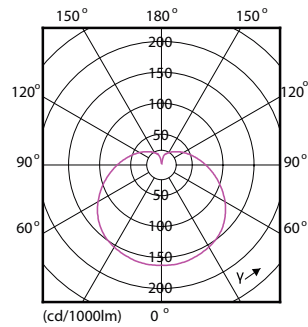

LEDbulb 60W E14 827 FR P48

Fotometrické údaje