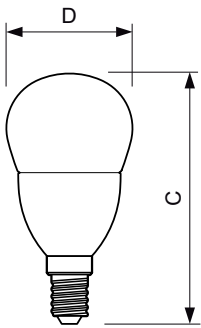

## Rozměrové výkresy

Candle 230V 8-60W 806lm 4000K E14 ND FR

Product	D	C
CorePro lustre ND 7-60W E14 840 P48 FR	48 mm	95 mm