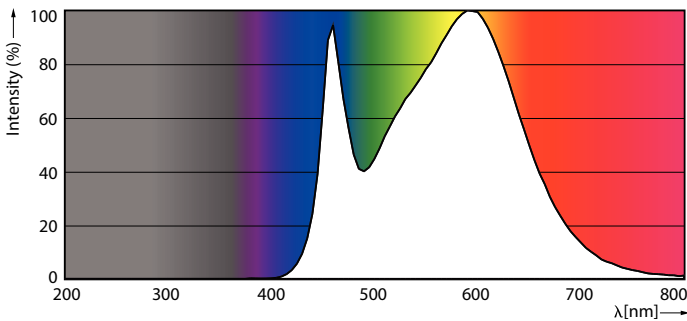

LEDbulb 60W E14 840 FR B38