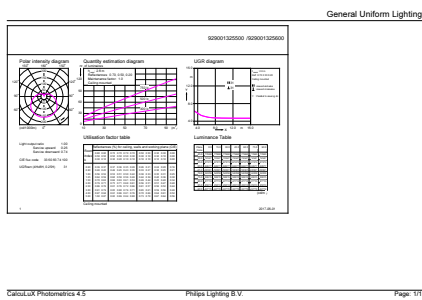

Fotometrické údaje

LEDbulb 60W E14 840 FR P48