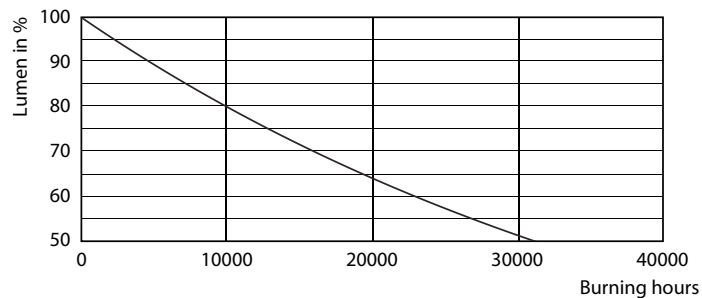

CorePro LEDcandle

Levetid

Life Expectancy Diagram - CorePro lustre ND 7-60W E14 840 P48 FR

Lumen Maintenance Diagram - CorePro lustre ND 7-60W E14 840 P48 FR