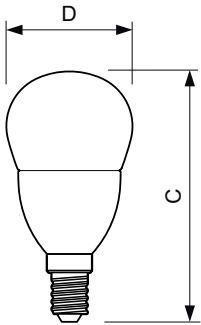

### Produkt data

Generelle oplysninger	
Fod	E14 [E14]
Normeret levetid	15.000 t
Skiftecyklus	50.000
Lighting Technology	LED
Opfylder kravene i EU RoHS	Ja
Lysteknisk	
Farvekode	840 [CCT of 4000K]
Lysstrøm	830 lm
Farvetegnelse	Kold hvid (CW)
Korreleret farvetemperatur (nom.)	4000 K
Lyseffekt (nominel) (nom.)	118,00 lm/W
Farveensartethed	<6
Farvegengivelsesindeks (CRI)	80
LLMF ved den nominelle levetids udløb (nom.)	70 %
Drift og el	
Linjefrekvens	50 to 60 Hz
Indgangsfrekvens	50 til 60 Hz
Strømforbrug	7 W
Lyskildens strømstyrke (nom.)	65 mA
Wattforbrugsækvivalent	60 W
Opstartstid (nom.)	
Opstartstid (nom.)	0,5 s
Opvarmningstid til 60 % lyseffekt	
Opvarmningstid til 60 % lyseffekt	0,5 s
Effektfaktor (brøk)	
Effektfaktor (brøk)	0,5
Spænding (nom.)	
Spænding (nom.)	220-240 V
Temperatur	
T-kappe, maks. (nom.)	90 °C
Lysstyringssystemer og dæmpning	
Dæmpbar	Nej
Mekanik og armaturhus	
Pære finish	Matteret
Lyskildeform	P48 [P 48mm]
Godkendelse og anvendelsesområde	
Energiforbrug kWh/1000 t.	7 kWh
EyeComfort	Ja
Produktdata	
Ordreprodukt navn	CorePro lustre ND 7-60W E14 840 P48 FR

## Målskitse

Product	D	C
CorePro lustre ND 7-60W E14 840 P48 FR	48 mm	95 mm