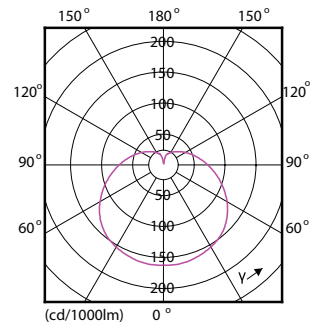

Fotometriske data

Light Distribution Diagram - CorePro lustre ND 7-60W E14 840 P48 FR