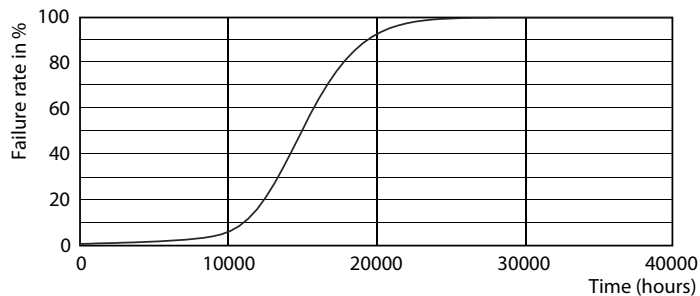

CorePro LEDcandle

Levetid

Life Expectancy Diagram - CorePro lustre ND 7-60W E14 840 P48 FR

Lumen Maintenance Diagram - CorePro lustre ND 7-60W E14 840 P48 FR