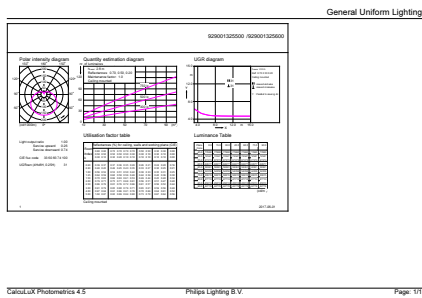

Fotometriske data

General uniform lighting - CorePro lustre ND 7-60W E14 840 P48 FR