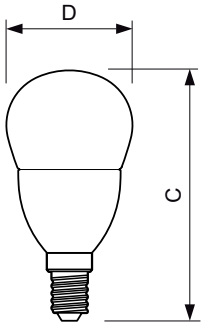

### Σχεδιάγραμμα διαστάσεων

Candle 230V 8-60W 806lm 4000K E14 ND FR

Product	D	C
CorePro lustre ND 7-60W E14 840 P48 FR	48 mm	95 mm