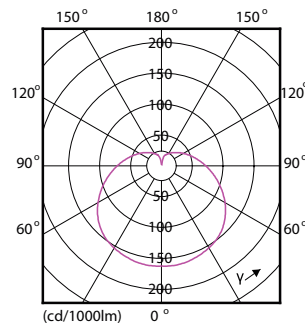

LEDbulb 60W E14 827 FR P48

Φωτομετρικά δεδομένα