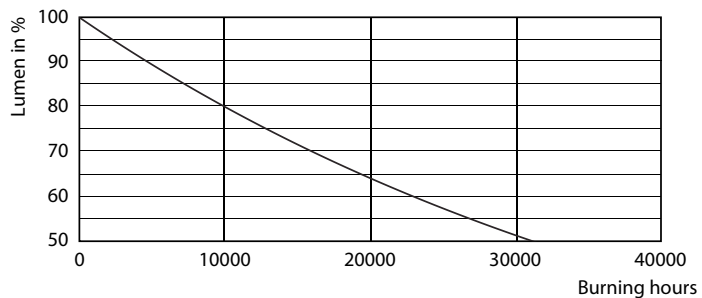

CorePro LEDcandle

Διάρκεια ζωής

LEDbulb 60W E14 827 FR B38

LEDbulb 60W E14 827 FR B38