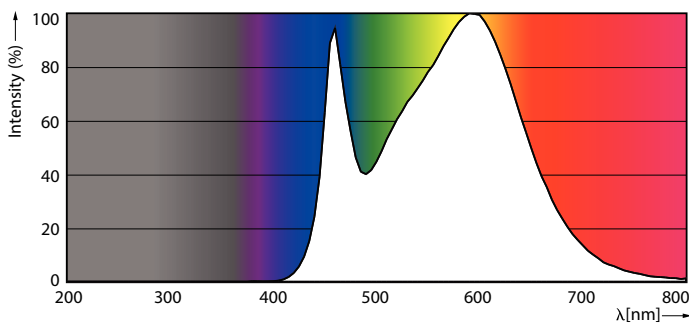

LEDbulb 60W E14 840 FR B38