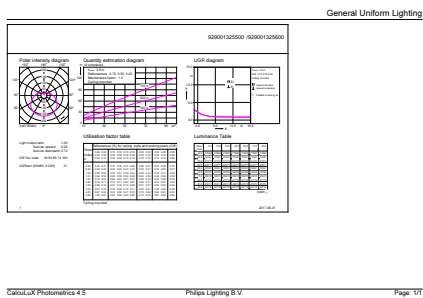

Φωτομετρικά δεδομένα

LEDbulb 60W E14 840 FR P48