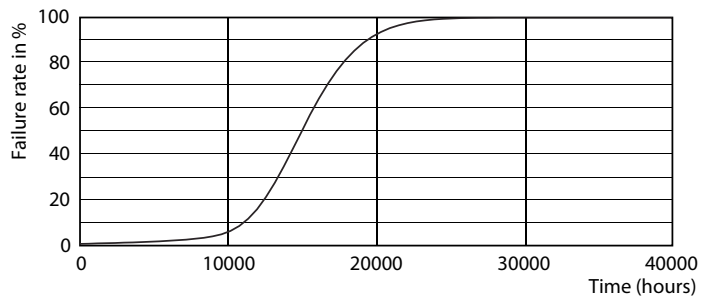

CorePro LEDcandle

Διάρκεια ζωής

LEDbulb 60W E14 827 FR B38

LEDbulb 60W E14 827 FR B38