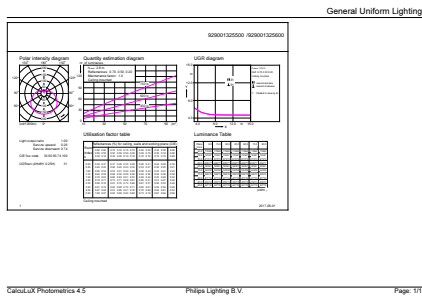

Datos fotométricos

LEDbulb 60W E14 840 FR P48