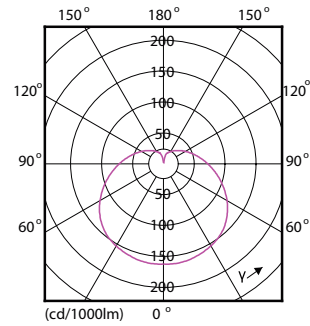

Datos del producto

Información general	
Base de casquillo	E14 [E14]
Conforme con EU RoHS	Sí
Vida útil nominal (nom.)	15000 h
Ciclo de conmutación	50000X
Tipo técnico	7-60W

Datos técnicos de la luz	
Código de color	840 [CCT de 4000 K (841)]
Flujo lumínico (nom.)	830 lm
Designación de color	Blanco frío (CW)
Temperatura del color con correlación (nom.)	4000 K
Eficacia lumínica (nominal) (nom.)	118,00 lm/W
Consistencia del color	<6
Índice de reproducción cromática -CRI (nom.)	80
LLMF al fin de vida útil nominal (nom.)	70 %

Cantidad por paquete	1
Numerador SAP - Paquetes por caja exterior	10
Material SAP	929001325502
Peso neto (pieza) SAP	0,072 kg

Plano de dimensiones

Candle 230V 8-60W 806lm 4000K E14 ND FR

Product	D	C
CorePro lustre ND 7-60W E14 840 P48 FR	48 mm	95 mm

Datos fotométricos

LEDbulb 60W E14 840 FR P48

LEDbulb 60W E14 827 FR P48

LEDbulb 60W E14 840 FR B38

CorePro Velas y Esféricas LED

Vida útil

LEDbulb 60W E14 827 FR B38

LEDbulb 60W E14 827 FR B38