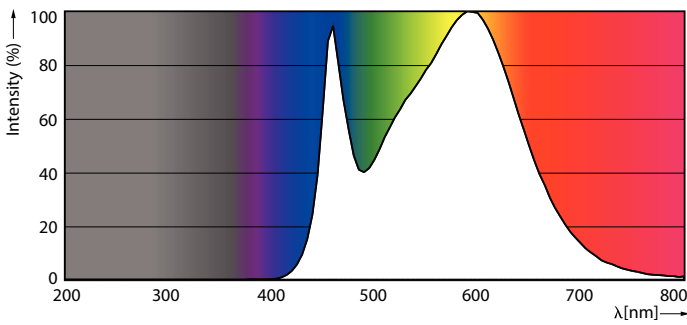

LEDbulb 60W E14 840 FR B38