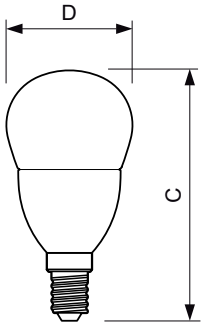

CorePro Velas y Esféricas LED

Datos de producto

Código de producto completo	871869670307600
Nombre de producto del pedido	CorePro lustre ND 7-60W E14 840 P48 FR
EAN/UPC - Producto	8718696703076
Código de pedido	70307600

Cantidad por paquete	1
Numerador SAP - Paquetes por caja exterior	10
Material SAP	929001325502
Peso neto (pieza) SAP	0,072 kg

Plano de dimensiones

Candle 230V 8-60W 806lm 4000K E14 ND FR

Product	D	C
CorePro lustre ND 7-60W E14 840 P48 FR	48 mm	95 mm