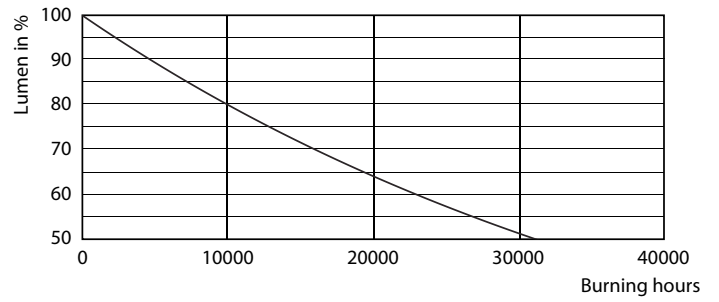

Données du produit

Caractéristiques générales	
Culot	E14 [E14]
Marquage RoHS	RoHS mark
Durée de vie nominale (nom.)	15000 h
Cycle d'allumage	50000X
Type technique	7-60W

Photométries et Colorimétries	
Code couleur	840 [CCT de 4000K]
Flux lumineux (nom.)	830 lm
Flux lumineux (nominal) (nom.)	830 lm
Couleur	Blanc brillant (CW)
Température de couleur proximale (nom.)	4000 K
Efficacité lumineuse (valeur nominale)	118,00 lm/W
Variation des coordonnées trichromatiques en fonction du temps de fonctionnement	<6
Indice de rendu des couleurs (nom.)	80
LLMF à la fin de la durée de vie nominale (nom.)	70 %

Températures	
Température maximum du boîtier (nom.)	90 °C

Gestion et gradation	
Intensité réglable	Non

Matériaux et finitions	
Finition de l'ampoule	Dépoli(e) (FR)

Normes et recommandations	
Classe énergétique	A++
Consommation d'énergie kWh/1 000 h	7 kWh

Données photométriques

LEDbulb 60W E14 840 FR P48

LEDbulb 60W E14 827 FR P48

LEDbulb 60W E14 840 FR B38

CorePro LEDcandle

Durée de vie

LEDbulb 60W E14 827 FR B38

LEDbulb 60W E14 827 FR B38