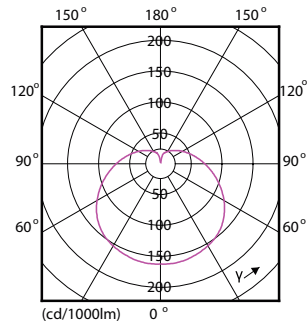

LEDbulb 60W E14 827 FR P48

Données photométriques