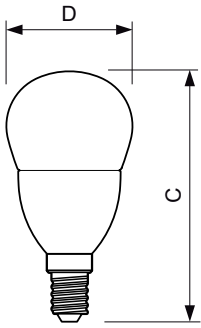

CorePro LEDcandle

Désignation Produit	CorePro lustre ND 7-60W E14 840 P48 FR
Code barre produit (EAN)	8718696703076
Code de commande	70307600
Unité d'emballage	1

Conditionnement par carton	10
Code industriel (12NC)	929001325502
Poids net (pièce)	0,072 kg

Schéma dimensionnel

Candle 230V 8-60W 806lm 4000K E14 ND FR

Product	D	C
CorePro lustre ND 7-60W E14 840 P48 FR	48 mm	95 mm