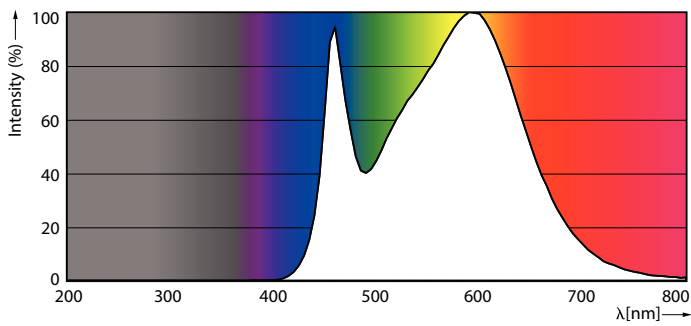

LEDbulb 60W E14 840 FR B38