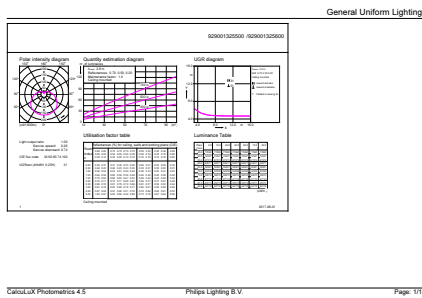

Données photométriques

LEDbulb 60W E14 840 FR P48