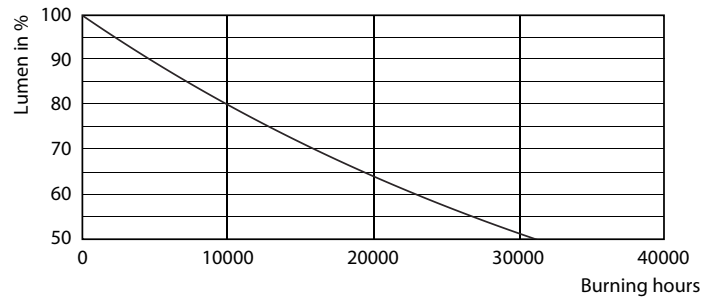

Datos del producto

Información general	
Base de casquillo	E27 [E27]
Conforme con EU RoHS	Sí
Vida útil nominal (nom.)	15000 h
Ciclo de conmutación	50000X
Tipo técnico	7-60W

Datos técnicos de la luz	
Código de color	840 [CCT de 4000 K (841)]
Flujo lumínico (nom.)	830 lm
Designación de color	Blanco frío (CW)
Temperatura del color con correlación (nom.)	4000 K
Eficacia lumínica (nominal) (nom.)	118,00 lm/W
Consistencia del color	<6
Índice de reproducción cromática -CRI (nom.)	80
LLMF al fin de vida útil nominal (nom.)	70 %

Candle 230V 8-60W 806lm 4000K E27 ND FR

Datos fotométricos

LEDbulb 60W E14 840 FR P48

LEDbulb 60W E14 827 FR P48

LEDbulb 60W E14 840 FR B38

CorePro Velas y Esféricas LED

Vida útil

LEDbulb 60W E14 827 FR B38