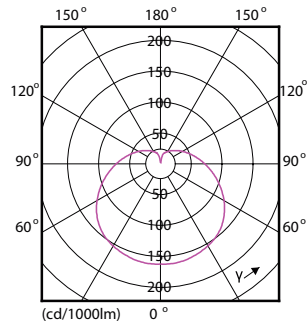

CorePro Velas y Esféricas LED

Datos de producto

Código de producto completo	871869670309000
Nombre de producto del pedido	CorePro lustre ND 7-60W E27 840 P48 FR
EAN/UPC - Producto	8718696703090
Código de pedido	70309000

Cantidad por paquete	1
Numerador SAP - Paquetes por caja exterior	10
Material SAP	929001325602
Peso neto (pieza) SAP	0,072 kg

Plano de dimensiones

D

Product	D	C
CorePro lustre ND 7-60W E27 840 P48 FR	48 mm	93 mm

Candle 230V 8-60W 806lm 4000K E27 ND FR

Datos fotométricos