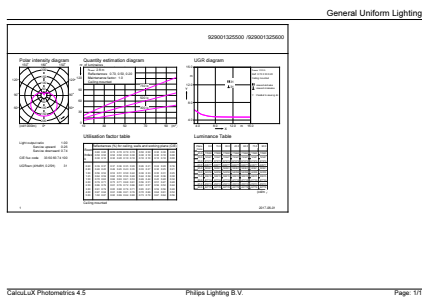

CorePro Velas y Esféricas LED

Datos de producto

Código de producto completo	871869670309000
Nombre de producto del pedido	CorePro lustre ND 7-60W E27 840 P48 FR
EAN/UPC - Producto	8718696703090
Código de pedido	70309000

Cantidad por paquete	1
Numerador SAP - Paquetes por caja exterior	10
Material SAP	929001325602
Peso neto (pieza) SAP	0,072 kg

Plano de dimensiones

D

Product	D	C
CorePro lustre ND 7-60W E27 840 P48 FR	48 mm	93 mm

Candle 230V 8-60W 806lm 4000K E27 ND FR

Datos fotométricos