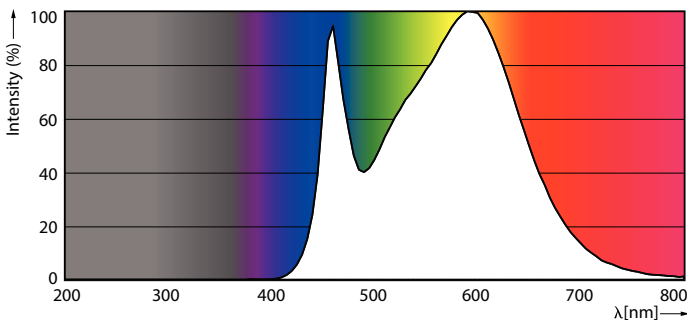

LEDbulb 60W E14 840 FR P48

LEDbulb 60W E14 827 FR P48

LEDbulb 60W E14 840 FR B38