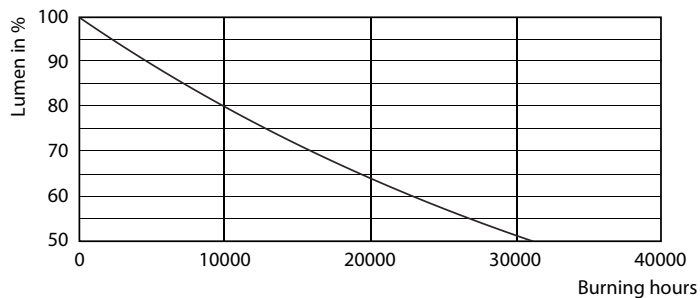

CorePro LEDcandles og prismepærer i plast

Fotometriske data

Spectral Power Distribution Colour - CorePro lustre ND 7-60W E27 840 P48

FR

Levetid

Life Expectancy Diagram - CorePro lustre ND 7-60W E27 840 P48 FR