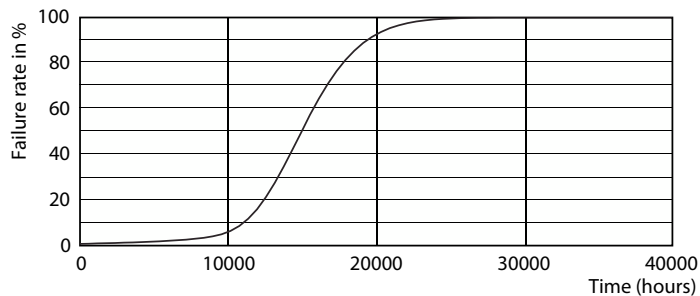

CorePro LEDcandles og prismepærer i plast

Fotometriske data

Spectral Power Distribution Colour - CorePro lustre ND 7-60W E27 840 P48

FR

Levetid

Life Expectancy Diagram - CorePro lustre ND 7-60W E27 840 P48 FR