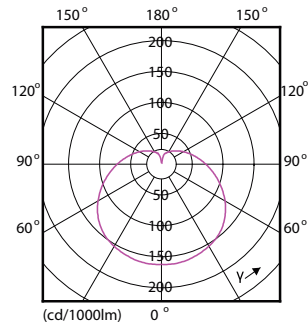

Godkjenning og bruksområde

Energiforbruk kWh/1000 t	7 kWh
EyeComfort	Ja

Produktdata

Produktnavn for bestilling	CorePro lustre ND 7-60W E27 840 P48 FR
----------------------------	--

Fullstendig produktnavn	CorePro lustre ND 7-60W E27 840 P48 FR
Full EOC	871869670309000
Bestillingskode	70309000
Materialenr. (12NC)	929001325602
SAP-teller – antall per pakke	1
EAN/UPC – produkt/boks	8718696703090
SAP-teller – pakker per utvendige	10
EAN/UPC – boks	8718696703106

Målskisse

Product	D	C
CorePro lustre ND 7-60W E27 840 P48 FR	48 mm	93 mm

Fotometriske data

General uniform lighting - CorePro lustre ND 7-60W E27 840 P48 FR

Light Distribution Diagram - CorePro lustre ND 7-60W E27 840 P48 FR