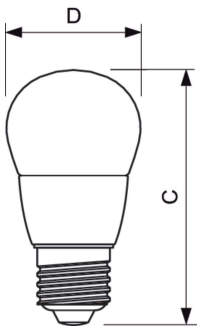

Målskisse

Product	D	C
CorePro lustre ND 7-60W E27 840 P48 FR	48 mm	93 mm

Fotometriske data

General uniform lighting - CorePro lustre ND 7-60W E27 840 P48 FR

Light Distribution Diagram - CorePro lustre ND 7-60W E27 840 P48 FR