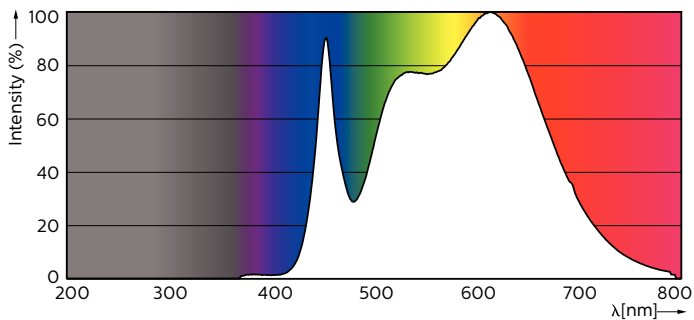

Fotometriske data

MASTER LEDspotLV AR111 75W G53 940