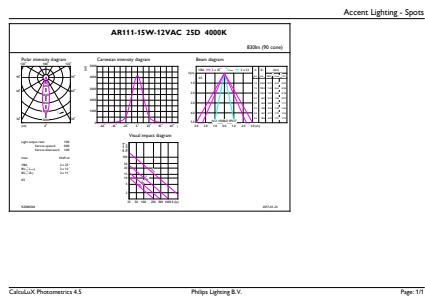

Målskisse

AR111 12V 15W-75W 890lm 24D 4000K G53 D

Product	D	C
MAS LEDspotLV D 15-75W 940 AR111 24D	111 mm	62 mm

Fotometriske data

MASTER LEDspotLV 75W G53 940 24D

MASTER LEDspotLV AR111 75W G53 940

MASTER LEDspot LV AR111