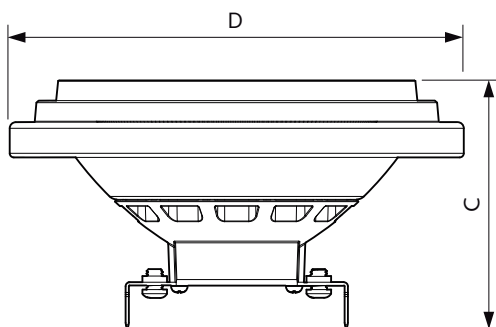

Målskisse

AR111 12V 15W-75W 890lm 24D 4000K G53 D

Product	D	C
MAS LEDspotLV D 15-75W 940 AR111 24D	111 mm	62 mm

Fotometriske data

MASTER LEDspotLV 75W G53 940 24D

MASTER LEDspotLV AR111 75W G53 940

MASTER LEDspot LV AR111