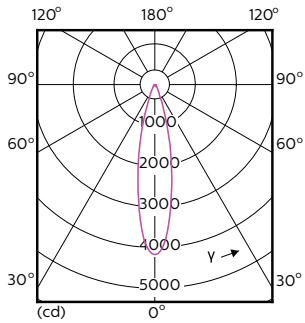

MASTER LEDspot LV AR111

Fotometriske data

MASTER LEDspotLV AR111 75W G53 940 24D