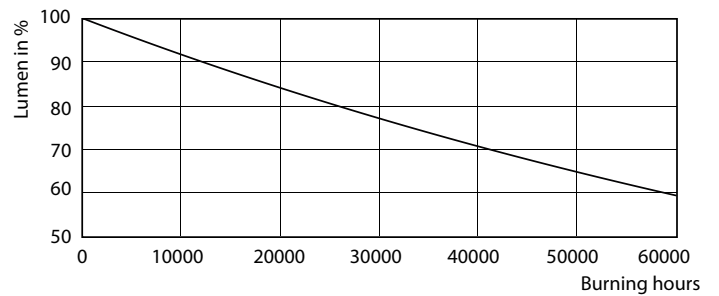

MASTER LEDspotLV AR111 75W G53 940 40D