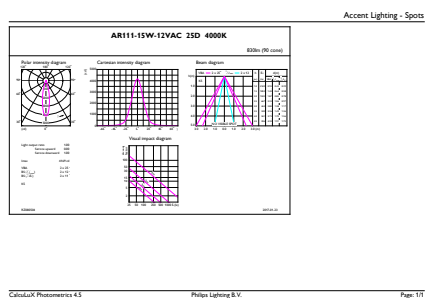

Фотометрические данные

MASTER LEDspotLV 75W G53 940 24D