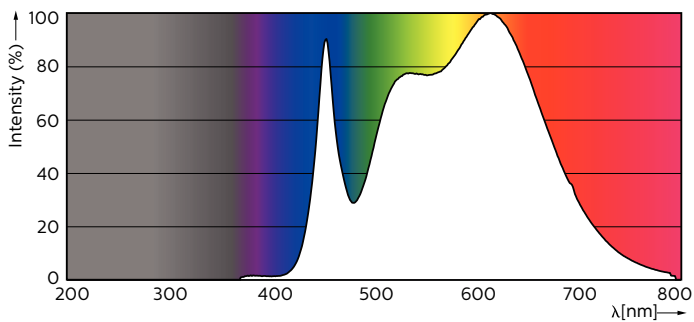

MASTER LEDspotLV AR111 75W G53 940