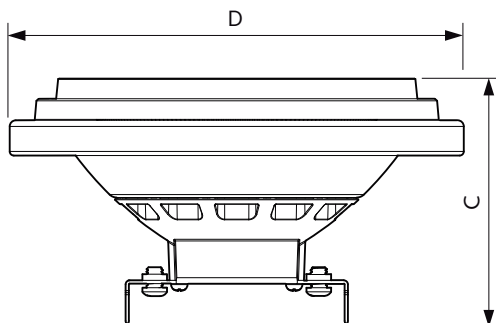

## Чертеж размеров

AR111 12V 15W-75W 890lm 24D 4000K G53 D

| Product                              | D      | C     |
|--------------------------------------|--------|-------|
| MAS LEDspotLV D 15-75W 940 AR111 24D | 111 mm | 62 mm |