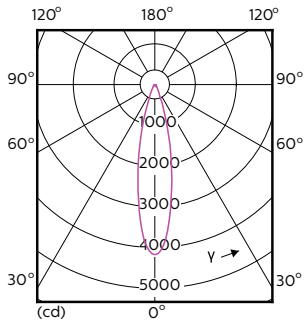

MASTER LEDspot LV AR111

Фотометрические данные

MASTER LEDspotLV AR111 75W G53 940 24D