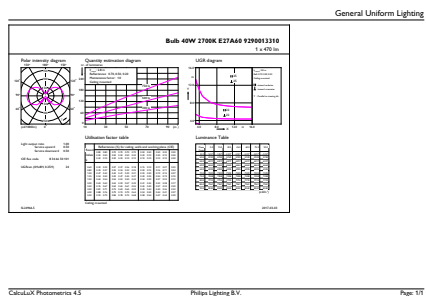

Datos fotométricos

General uniform lighting - CLA LEDBulb D 5.5-40W A60 E27 827 CL