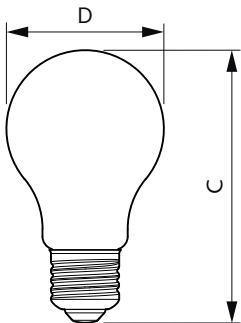

### Datos del producto

Información general	
Base del casquillo	E27 [E27]
Vida útil nominal	15.000 hora(s)
Ciclo de encendido/apagado	20.000
Lighting Technology	LED
Conforme con EU RoHS	Sí

Datos técnicos de la luz	
Código de color	827 [CCT of 2700K]
Flujo luminoso	470 lm
Designación de color	Blanco cálido (WW)
Temperatura de color correlacionada (Nom)	2700 K
Eficacia lumínica (nominal) (nom.)	85,00 lm/W
Consistencia del color	<6
Índice de reproducción cromática (IRC)	80
LLMF al fin de vida útil nominal (nom.)	70 %

## Plano de dimensiones

Product	D	C
CLA LEDBulb D 5.5-40W A60 E27 827 CL	60 mm	104 mm