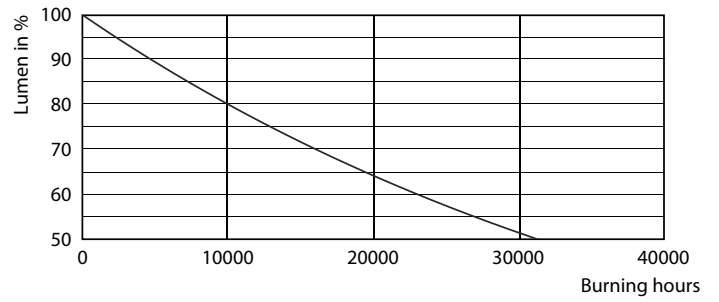

Bombillas LED de filamento clásico

Vida útil

Life Expectancy Diagram - CLA LEDBulb D 5.5-40W A60 E27 827 CL

Lumen Maintenance Diagram - CLA LEDBulb D 5.5-40W A60 E27 827 CL