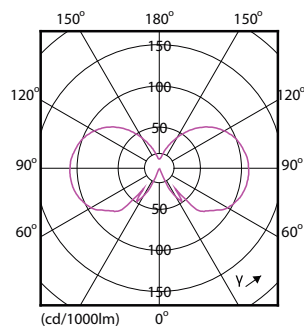

### Datos del producto

Información general	
Base del casquillo	E27 [E27]
Vida útil nominal	15.000 hora(s)
Ciclo de encendido/apagado	20.000
Lighting Technology	LED
Conforme con EU RoHS	Sí

Datos técnicos de la luz	
Código de color	827 [CCT of 2700K]
Flujo luminoso	470 lm
Designación de color	Blanco cálido (WW)
Temperatura de color correlacionada (Nom)	2700 K
Eficacia lumínica (nominal) (nom.)	85,00 lm/W
Consistencia del color	<6
Índice de reproducción cromática (IRC)	80
LLMF al fin de vida útil nominal (nom.)	70 %

## Plano de dimensiones

Product	D	C
CLA LEDBulb D 5.5-40W A60 E27 827 CL	60 mm	104 mm

## Datos fotométricos

Spectral Power Distribution Colour - CLA LEDBulb D 5.5-40W A60 E27 827 CL

General uniform lighting - CLA LEDBulb D 5.5-40W A60 E27 827 CL

Light Distribution Diagram - CLA LEDBulb D 5.5-40W A60 E27 827 CL