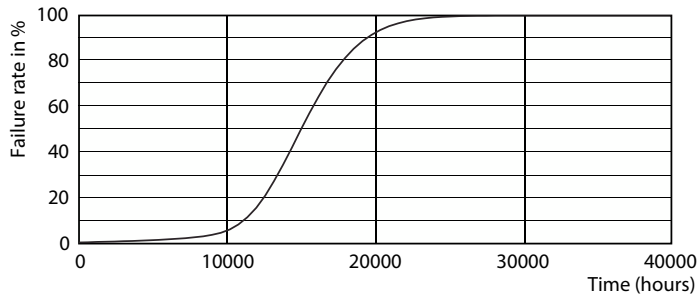

Bombillas LED de filamento clásico

Vida útil

Life Expectancy Diagram - CLA LEDBulb D 5.5-40W A60 E27 827 CL

Lumen Maintenance Diagram - CLA LEDBulb D 5.5-40W A60 E27 827 CL